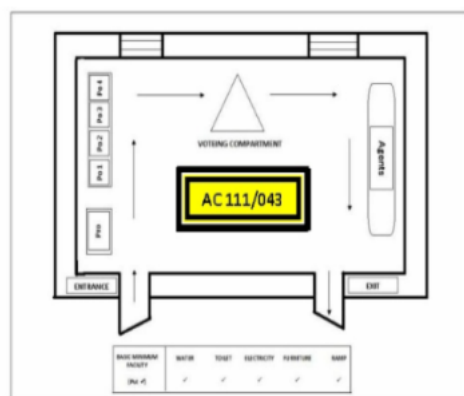

নির্বাচক নিবন্ধন আধিকারিকের স্বাক্ষর

Nazri Naksha

Google Map View

Polling Station Building Front View

Polling Station Front View

Cad View

Key MAP View

1 নাম : নীলাঞ্জলি পিতার নাম: মুনালা কান্তি বাড়ির নং : n0067 বয়স : 47 লিঙ্গ : পুরুষ	BHR1955335 ফটো উপলব্ধ	2 নাম : কাকলী ব্যানার্জী স্বামীর নাম: তাপস ব্যানার্জী বাড়ির নং : n0027 বয়স : 56 লিঙ্গ : মহিলা	BHR3404431 ফটো উপলব্ধ	3 নাম : গৌরব ভদ্র পিতার নাম: তপ্তি রঞ্জন ভদ্র বাড়ির নং : n0152 বয়স : 36 লিঙ্গ : পুরুষ	UWN0949875 ফটো উপলব্ধ
4 নাম : সীমা ভট্টাচার্য্য স্বামীর নাম: কৌশিক ভট্টাচার্য্য বাড়ির নং : n0057 বয়স : 59 লিঙ্গ : মহিলা	BHR2992048 ফটো উপলব্ধ	5 নাম : মানস চ্যাটার্জী পিতার নাম: সুকেশ চ্যাটার্জী বাড়ির নং : n0416 বয়স : 63 লিঙ্গ : পুরুষ	WB/20/135/735825 ফটো উপলব্ধ	6 নাম : দেবরাজ চ্যাটার্জী পিতার নাম: মানোষ চ্যাটার্জী বাড়ির নং : 3/16 বয়স : 24 লিঙ্গ : পুরুষ	UWN2432326 ফটো উপলব্ধ
7 নাম : রাজীব চ্যাটার্জী পিতার নাম: পবনদেব চ্যাটার্জী বাড়ির নং : n0008 বয়স : 45 লিঙ্গ : পুরুষ	BHR1723733 ফটো উপলব্ধ	8 নাম : শ্রাবনী চ্যাটার্জী(মুখার্জী) মায়ের নাম: সঞ্জয় চ্যাটার্জী বাড়ির নং : n0187 বয়স : 42 লিঙ্গ : মহিলা	UWN1307826 ফটো উপলব্ধ	9 নাম : প্রসেনজিৎ চৌধুরী পিতার নাম: পঙ্কজ চৌধুরী বাড়ির নং : n0089 বয়স : 47 লিঙ্গ : পুরুষ	UWN0172882 ফটো উপলব্ধ
10 নাম : বাদল দাস অন্যান্য: শিখা দাস বাড়ির নং : অকান্থা অপার্টমেন্ট বয়স : 66 লিঙ্গ : পুরুষ	UWN2425965 ফটো উপলব্ধ	11 নাম : সৌম্য দাশগুপ্ত পিতার নাম: গৌতম দাশগুপ্ত বাড়ির নং : n0061 বয়স : 49 লিঙ্গ : পুরুষ	BHR2653764 ফটো উপলব্ধ	12 নাম : কাকলী দাশগুপ্ত স্বামীর নাম: মানিক দাশগুপ্ত বাড়ির নং : n0044 বয়স : 47 লিঙ্গ : মহিলা	UWN0171603 ফটো উপলব্ধ
13 নাম : অনিমা দত্ত স্বামীর নাম: বাসুদেব দত্ত বাড়ির নং : n0174 বয়স : 51 লিঙ্গ : মহিলা	BHR1778281 ফটো উপলব্ধ	14 নাম : শর্মিলা দত্ত পিতার নাম: জয়ন্ত দত্ত বাড়ির নং : n0182 বয়স : 33 লিঙ্গ : মহিলা	UWN1307768 ফটো উপলব্ধ	15 নাম : পূজা গাঙ্গুলী স্বামীর নাম: অরুণাভ গাঙ্গুলী বাড়ির নং : n0036 বয়স : 35 লিঙ্গ : মহিলা	UWN1258896 ফটো উপলব্ধ
16 নাম : অন্তরা গোস্বামী পিতার নাম: অরবিন্দ কুমার গোস্বামী বাড়ির নং : n0009 বয়স : 47 লিঙ্গ : মহিলা	BHR1724335 ফটো উপলব্ধ	17 নাম : বুমা মুখার্জী স্বামীর নাম: শ্যামল মুখার্জী বাড়ির নং : n0026 বয়স : 53 লিঙ্গ : মহিলা	UWN0170878 ফটো উপলব্ধ	18 নাম : পুরুষোত্তম মুখার্জী পিতার নাম: প্রদীপ কুমার মুখার্জী বাড়ির নং : 8/20 বয়স : 26 লিঙ্গ : পুরুষ	UWN1991314 ফটো উপলব্ধ
19 নাম : রীতা ওরাও পিতার নাম: জাতক ওরাও বাড়ির নং : n0156 বয়স : 38 লিঙ্গ : মহিলা	UWN0949917 ফটো উপলব্ধ	20 নাম : লক্ষী ওরাও পিতার নাম: রাম ওরাও বাড়ির নং : n0157 বয়স : 31 লিঙ্গ : মহিলা	UWN0949925 ফটো উপলব্ধ	21 নাম : সুভঙ্কর পাল চৌধুরী পিতার নাম: জয় পালচৌধুরী বাড়ির নং : n0116 বয়স : 39 লিঙ্গ : পুরুষ	BHR2993129 ফটো উপলব্ধ
22 নাম : প্রশান্ত রায় মায়ের নাম: কল্যাণী রায় বাড়ির নং : n0110 বয়স : 46 লিঙ্গ : পুরুষ	BHR1725068 ফটো উপলব্ধ	23 নাম : অর্পিতা রায় স্বামীর নাম: প্রশান্ত রায় বাড়ির নং : n0028 বয়স : 46 লিঙ্গ : মহিলা	BHR1724392 ফটো উপলব্ধ	24 নাম : মৃদুলা সাহা স্বামীর নাম: মুনালাকান্তি সাহা বাড়ির নং : n0067 বয়স : 73 লিঙ্গ : মহিলা	BHR2991305 ফটো উপলব্ধ
25 নাম : নিবেদিতা সরকার স্বামীর নাম: বিশজিৎ সরকার বাড়ির নং : n0108 বয়স : 65 লিঙ্গ : মহিলা	BHR3404399 ফটো উপলব্ধ	26 নাম : কৃষ্ণা সেনগুপ্তা পিতার নাম: হীরেন্দ্র সেনগুপ্তা বাড়ির নং : n0110 বয়স : 64 লিঙ্গ : মহিলা	BHR1724681 ফটো উপলব্ধ	27 নাম : প্রিয়ঙ্কা ব্যানার্জী পিতার নাম: প্রবির ব্যানার্জী বাড়ির নং : বয়স : 25 লিঙ্গ : মহিলা	UWN2150761 ফটো উপলব্ধ
28 নাম : সোহোম বন্দ্যোপাধ্যায় পিতার নাম: শান্তনু বন্দ্যোপাধ্যায় বাড়ির নং : বয়স : 24 লিঙ্গ : পুরুষ	UWN2150845 ফটো উপলব্ধ	29 নাম : পরমেশ চক্রবর্তী পিতার নাম: বীরেন্দ্রনাথ চক্রবর্তী বাড়ির নং : 1 বয়স : 81 লিঙ্গ : পুরুষ	WB/20/135/564041 ফটো উপলব্ধ	30 নাম : রীনা চক্রবর্তী পিতার নাম: বীরেন্দ্রনাথ চক্রবর্তী বাড়ির নং : 1 বয়স : 61 লিঙ্গ : মহিলা	WB/20/135/564029 ফটো উপলব্ধ