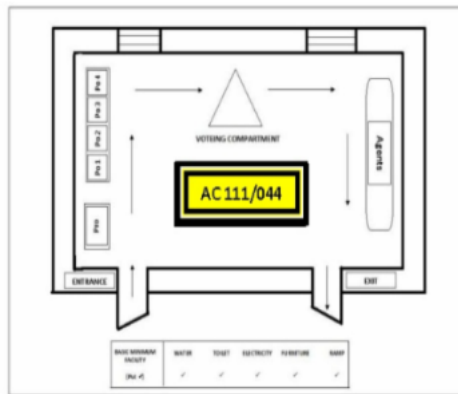

নির্বাচক নিবন্ধন আধিকারিকের স্বাক্ষর

Nazri Naksha

Google Map View

Polling Station Building Front View

Polling Station Front View

Cad View

Key MAP View

বিধানসভা নির্বাচনক্ষেত্রের নং, নাম : 111-পানিহাটি  
ভাগ নং, নাম : 1-জীবনকৃষ্ণ চ্যাটার্জী রোড.