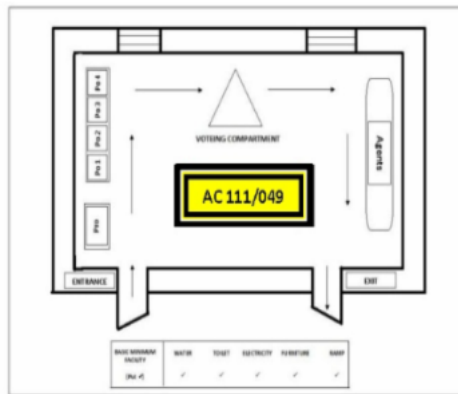

নির্বাচক নিবন্ধন আধিকারিকের স্বাক্ষর

Nazri Naksha

Google Map View

Polling Station Building Front View

Polling Station Front View

Cad View

Key MAP View

বিধানসভা নির্বাচনক্ষেত্রের নং, নাম : 111-পানিহাটি
ভাগ নং, নাম : 1-শ্রীরামনগর.