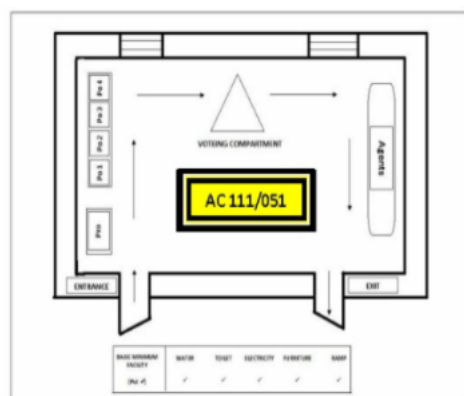

নির্বাচক নিবন্ধন আধিকারিকের স্বাক্ষর

Nazri Naksha

Google Map View

Polling Station Building Front View

Polling Station Front View

Cad View

Key MAP View

1 নাম : সাথী রায় (দেবনাথ) স্বামীর নাম: মিহির কান্তি রায় বাড়ির নং : n0251 বয়স : 33 লিঙ্গ : মহিলা	UWN1694819 ফটো উপলব্ধ	2 নাম : শোভা কর্মকার স্বামীর নাম: মধুসূদন কর্মকার বাড়ির নং : n0251 বয়স : 58 লিঙ্গ : মহিলা	WB/20/135/441290 ফটো উপলব্ধ	3 নাম : অরিন্দম বসাক পিতার নাম: ননীগোপাল বসাক বাড়ির নং : n0761 বয়স : 37 লিঙ্গ : পুরুষ	BHR3551892 ফটো উপলব্ধ
4 নাম : নীলিমা চক্রবর্তী স্বামীর নাম: বিশ্ব চক্রবর্তী বাড়ির নং : n0662 বয়স : 61 লিঙ্গ : মহিলা	BHR3176609 ফটো উপলব্ধ	5 নাম : রুবী অধিকারী পিতার নাম: সদানন্দ অধিকারী বাড়ির নং : 182 বয়স : 35 লিঙ্গ : মহিলা	UWN1054204 ফটো উপলব্ধ	6 নাম : মিনতী অধিকারি স্বামীর নাম: সদানন্দ অধিকারি বাড়ির নং : 182 বয়স : 69 লিঙ্গ : মহিলা	WB/20/135/486810 ফটো উপলব্ধ
7 নাম : পরিমল কান্তি অধিকারী পিতার নাম: সুশীল কুমার অধিকারী বাড়ির নং : n0242 বয়স : 73 লিঙ্গ : পুরুষ	BHR3577582 ফটো উপলব্ধ	8 নাম : বেবী অধিকারী সরকার স্বামীর নাম: পবিত্র সরকার বাড়ির নং : n0269 বয়স : 41 লিঙ্গ : মহিলা	BHR3658713 ফটো উপলব্ধ	9 নাম : সুভাষ চন্দ্র আচার্য পিতার নাম: সুধীর আচার্য বাড়ির নং : 83 বয়স : 70 লিঙ্গ : পুরুষ	UWN2354744 ফটো উপলব্ধ
10 নাম : শিবানী আচার্য স্বামীর নাম: সুভাষ আচার্য বাড়ির নং : 83 বয়স : 63 লিঙ্গ : মহিলা	BHR1842921 ফটো উপলব্ধ	11 নাম : অর্নব আচার্য পিতার নাম: অরুণ কুমার আচার্য বাড়ির নং : n0097 বয়স : 30 লিঙ্গ : পুরুষ	UWN1535657 ফটো উপলব্ধ	12 নাম : মালা আচার্য স্বামীর নাম: অরুণ কুমার আচার্য বাড়ির নং : 194 বয়স : 61 লিঙ্গ : মহিলা	WB/20/135/486844 ফটো উপলব্ধ
13 নাম : অরুণ কুমার আচার্য পিতার নাম: তারা প্রসন্ন আচার্য বাড়ির নং : n0097 বয়স : 63 লিঙ্গ : পুরুষ	BHR2616977 ফটো উপলব্ধ	14 নাম : সিতংগু আচার্য পিতার নাম: তীরাপ্রসন্ন আচার্য বাড়ির নং : না বয়স : 62 লিঙ্গ : পুরুষ	BHR3511920 ফটো উপলব্ধ	15 নাম : অর্চনা আচার্য স্বামীর নাম: সিতংগু আচার্য বাড়ির নং : না বয়স : 54 লিঙ্গ : মহিলা	UWN2082220 ফটো উপলব্ধ
16 নাম : মালা আচার্য স্বামীর নাম: সঞ্জীব আচার্য বাড়ির নং : 359 বয়স : 63 লিঙ্গ : মহিলা	UWN1270040 ফটো উপলব্ধ	17 নাম : বাদল আচার্য পিতার নাম: কার্তিক আচার্য বাড়ির নং : 186/2 বয়স : 43 লিঙ্গ : পুরুষ	UWN1535707 ফটো উপলব্ধ	18 নাম : সর্বানী আচার্য স্বামীর নাম: কাদিল আচার্য বাড়ির নং : 186/2 বয়স : 39 লিঙ্গ : মহিলা	UWN1428986 ফটো উপলব্ধ
19 নাম : অর্ঘ্য আচার্য পিতার নাম: বাদল আচার্য বাড়ির নং : n0855 বয়স : 22 লিঙ্গ : পুরুষ	UWN2307635 ফটো উপলব্ধ	20 নাম : ক্ষমা আচার্য স্বামীর নাম: কমল আচার্য বাড়ির নং : n0240 বয়স : 58 লিঙ্গ : মহিলা	BHR3577566 ফটো উপলব্ধ	21 নাম : অভিষেক আচার্য পিতার নাম: কমল আচার্য বাড়ির নং : 194 বয়স : 38 লিঙ্গ : পুরুষ	BHR3577327 ফটো উপলব্ধ
22 নাম : সহেলী আচার্য পিতার নাম: সিতংগু আচার্য বাড়ির নং : 01 বয়স : 21 লিঙ্গ : মহিলা	UWN2392116 ফটো উপলব্ধ	23 নাম : অঙ্কিতা আচার্য পিতার নাম: সঞ্জীব আচার্য বাড়ির নং : 359 বয়স : 30 লিঙ্গ : মহিলা	UWN1618628 ফটো উপলব্ধ	24 নাম : সমর আচার্য পিতার নাম: হরলাল আচার্য বাড়ির নং : 218 বয়স : 55 লিঙ্গ : পুরুষ	UWN2389112 ফটো উপলব্ধ
25 নাম : সঞ্জীব আচার্য পিতার নাম: নীরেন্দ্র আচার্য বাড়ির নং : 359 বয়স : 65 লিঙ্গ : পুরুষ	UWN1054550 ফটো উপলব্ধ	26 নাম : পায়েল কুন্ডু স্বামীর নাম: শুভজিৎ কুন্ডু বাড়ির নং : n0011 বয়স : 34 লিঙ্গ : মহিলা	UWN1796622 ফটো উপলব্ধ	27 নাম : শুভজিৎ কুন্ডু পিতার নাম: নিতাই লাল কুন্ডু বাড়ির নং : 69 বয়স : 40 লিঙ্গ : পুরুষ	BHR3289816 ফটো উপলব্ধ
28 নাম : নিতাইলাল কুণ্ডু পিতার নাম: রমেশচন্দ্র কুণ্ডু বাড়ির নং : 69 বয়স : 77 লিঙ্গ : পুরুষ	WB/20/135/486322 ফটো উপলব্ধ	29 নাম : মুক্তি কুন্ডু স্বামীর নাম: নিতাই লাল কুন্ডু বাড়ির নং : n0011 বয়স : 71 লিঙ্গ : মহিলা	BHR2104784 ফটো উপলব্ধ	30 নাম : দেবজিৎ কুন্ডু পিতার নাম: নিতাইলাল কুন্ডু বাড়ির নং : n0011 বয়স : 43 লিঙ্গ : পুরুষ	BHR2616365 ফটো উপলব্ধ