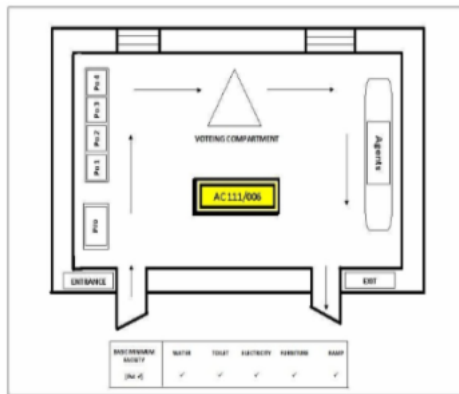

নির্বাচক নিবন্ধন আধিকারিকের স্বাক্ষর

Nazri Naksha

Google Map View

Polling Station Building Front View

Polling Station Front View

Cad View

Key MAP View

1	UWN2297307	নাম : সুরজ আগরওয়াল পিতার নাম: রাজু আগরওয়াল বাড়ির নং : এন1 বয়স : 24 লিঙ্গ : পুরুষ	ফটো উপলব্ধ	2	WB/20/135/039397	নাম : কৌশল্যা আগরওয়াল স্বামীর নাম: হরেকৃষ্ণ আগরওয়াল বাড়ির নং : 64/1 বয়স : 75 লিঙ্গ : মহিলা	ফটো উপলব্ধ	3	BHR3301090	নাম : রাজু আগরওয়াল পিতার নাম: হরিকৃষ্ণ আগরওয়াল বাড়ির নং : 64/1 বয়স : 48 লিঙ্গ : পুরুষ	ফটো উপলব্ধ
4	UWN1684851	নাম : শুভজীৎ পন্ডিড পিতার নাম: সুপ্রকাশ পন্ডিড বাড়ির নং : 63 বয়স : 30 লিঙ্গ : পুরুষ	ফটো উপলব্ধ	5	UWN1684836	নাম : দিপালী পন্ডিড স্বামীর নাম: শম্ভু নাথ পন্ডিড বাড়ির নং : 63 বয়স : 46 লিঙ্গ : মহিলা	ফটো উপলব্ধ	6	UWN0025213	নাম : উর্মিলা আগরওয়াল স্বামীর নাম: রাজু আগরওয়াল বাড়ির নং : n0012 বয়স : 42 লিঙ্গ : মহিলা	ফটো উপলব্ধ
7	UWL1593094	নাম : পূজা কুণ্ড মন্ডল স্বামীর নাম: শোভন কুন্ডু বাড়ির নং : 37/2 বয়স : 32 লিঙ্গ : মহিলা	ফটো উপলব্ধ	8	UWN2380137	নাম : মিলন কর্মকার পিতার নাম: মলয় কর্মকার বাড়ির নং : 20 বয়স : 24 লিঙ্গ : পুরুষ	ফটো উপলব্ধ	9	UWN2380459	নাম : তিথি কর্মকার পিতার নাম: মলয় কর্মকার বাড়ির নং : 25 বয়স : 22 লিঙ্গ : মহিলা	ফটো উপলব্ধ
10	UWN1301308	নাম : সাত্যকি কর্মকার পিতার নাম: বরুণ কর্মকার বাড়ির নং : 67 বয়স : 33 লিঙ্গ : পুরুষ	ফটো উপলব্ধ	11	UWN2269934	নাম : শ্রীমা কর্মকার পিতার নাম: বরুণ কর্মকার বাড়ির নং : 67 বয়স : 23 লিঙ্গ : মহিলা	ফটো উপলব্ধ	12	UWN2055846	নাম : প্রীতি কর্মকার পিতার নাম: গোপাল কর্মকার বাড়ির নং : এন বয়স : 25 লিঙ্গ : মহিলা	ফটো উপলব্ধ
Q 13	UWN1882471	নাম : মলয় কর্মকার পিতার নাম: মনোজ কর্মকার বাড়ির নং : বয়স : 48 লিঙ্গ : পুরুষ	ফটো উপলব্ধ	14	WB/20/135/327350	নাম : উমা কর্মকার স্বামীর নাম: বরুণ কর্মকার বাড়ির নং : n0050 বয়স : 62 লিঙ্গ : মহিলা	ফটো উপলব্ধ	Q 15	WB/20/134/345822	নাম : বরুণ কর্মকার পিতার নাম: শরৎ চন্দ্র কর্মকার বাড়ির নং : বয়স : 75 লিঙ্গ : পুরুষ	ফটো উপলব্ধ
16	UWN2125052	নাম : পৌষালি গায়েন পিতার নাম: হিমাংশু গায়েন বাড়ির নং : বয়স : 25 লিঙ্গ : মহিলা	ফটো উপলব্ধ	17	BHR2838217	নাম : দুলাল গিরি পিতার নাম: সুধির গিরি বাড়ির নং : 91/D বয়স : 43 লিঙ্গ : পুরুষ	ফটো উপলব্ধ	18	UWN1684919	নাম : সুমন গিরি(শর্মা) স্বামীর নাম: দুলাল গিরি বাড়ির নং : 91/D বয়স : 39 লিঙ্গ : মহিলা	ফটো উপলব্ধ
19	UWN1038603	নাম : সঞ্চারী গোস্বামী পিতার নাম: সুভাষ চন্দ্র গোস্বামী বাড়ির নং : n0043 বয়স : 34 লিঙ্গ : মহিলা	ফটো উপলব্ধ	20	UWN2392348	নাম : শিপ্রা গোস্বামী স্বামীর নাম: সুভাষ চন্দ্র গোস্বামী বাড়ির নং : n0044 বয়স : 66 লিঙ্গ : মহিলা	ফটো উপলব্ধ	21	UWN2355204	নাম : সুভাষ চন্দ্র গোস্বামী পিতার নাম: কেশব লাল গোস্বামী বাড়ির নং : অরুণিমা অ্যাপার্টমেন্ট বয়স : 71 লিঙ্গ : পুরুষ	ফটো উপলব্ধ
22	UWN1614122	নাম : দেবলীনা ঘোষ পিতার নাম: তপন কুমার ঘোষ বাড়ির নং : 69 বয়স : 30 লিঙ্গ : মহিলা	ফটো উপলব্ধ	23	UWN2125219	নাম : দেব্যানী ঘোষ পিতার নাম: দিলীপ কুমার ঘোষ বাড়ির নং : 52 বয়স : 24 লিঙ্গ : মহিলা	ফটো উপলব্ধ	24	UWN2202364	নাম : অনিতা ঘোষ স্বামীর নাম: নীলকমল ঘোষ বাড়ির নং : 68 বয়স : 60 লিঙ্গ : মহিলা	ফটো উপলব্ধ
25	UWN2125029	নাম : সৌমেন ঘোষ পিতার নাম: নীলকমল ঘোষ বাড়ির নং : 156/এ বয়স : 25 লিঙ্গ : পুরুষ	ফটো উপলব্ধ	26	UWN0024950	নাম : নারায়নচন্দ্র ঘোষ পিতার নাম: জীতেন্দ্র নাথ ঘোষ বাড়ির নং : 24 বয়স : 68 লিঙ্গ : পুরুষ	ফটো উপলব্ধ	27	BHR3297363	নাম : মিতালী ঘোষ স্বামীর নাম: বিশ্বনাথ ঘোষ বাড়ির নং : 91/B বয়স : 54 লিঙ্গ : মহিলা	ফটো উপলব্ধ
28	UWN1038660	নাম : অর্পিতা ঘোষ পিতার নাম: বিষ্ণুপদ ঘোষ বাড়ির নং : 53 বয়স : 35 লিঙ্গ : মহিলা	ফটো উপলব্ধ	29	UWN2382265	নাম : সুস্মিতা চ্যাটার্জী স্বামীর নাম: অংগুমান চ্যাটার্জী বাড়ির নং : এন003 বয়স : 46 লিঙ্গ : মহিলা	ফটো উপলব্ধ	30	UWN2349629	নাম : বিশ্বনাথ ঘোষ মায়ের নাম: প্রতিমা ঘোষ বাড়ির নং : 91/B বয়স : 54 লিঙ্গ : পুরুষ	ফটো উপলব্ধ