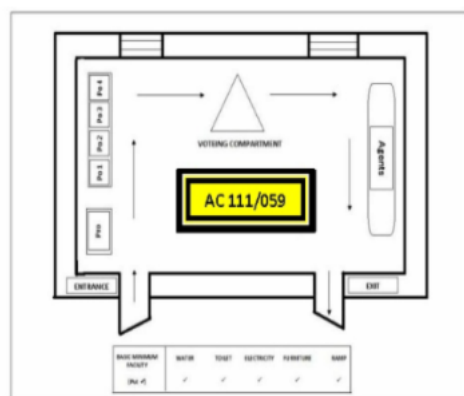

নির্বাচক নিবন্ধন আধিকারিকের স্বাক্ষর

Nazri Naksha

Google Map View

Polling Station Building Front View

Polling Station Front View

Cad View

Key MAP View

1 নাম : সূচন্দ্রা পাল পিতার নাম: শ্যামল পাল বাড়ির নং : n0145 বয়স : 38 লিঙ্গ : মহিলা	BHR3569993 ফটো উপলব্ধ	2 নাম : ভীম বাহাদুর পিতার নাম: দল বাহাদুর বাড়ির নং : n0359 বয়স : 57 লিঙ্গ : পুরুষ	CDK0180810 ফটো উপলব্ধ	3 নাম : রিয়া কুণ্ডু মায়ের নাম: রূপা কুণ্ডু বাড়ির নং : সোডেপুর বয়স : 21 লিঙ্গ : মহিলা	UWN2383479 ফটো উপলব্ধ
4 নাম : সূতপা চক্রবর্তী সরকার স্বামীর নাম: অভিষেক চক্রবর্তী বাড়ির নং : n0107 বয়স : 39 লিঙ্গ : মহিলা	FSZ2365187 ফটো উপলব্ধ	5 নাম : খাদেজা বিবি স্বামীর নাম: রমজান আলী মন্ডল বাড়ির নং : 23 বয়স : 61 লিঙ্গ : মহিলা	WB/20/135/654174 ফটো উপলব্ধ	6 নাম : পম্পি অধিকারী স্বামীর নাম: সরোজ অধিকারী বাড়ির নং : 4 বয়স : 37 লিঙ্গ : মহিলা	UWN1161702 ফটো উপলব্ধ
7 নাম : প্রদীপ অধিকারী পিতার নাম: ক্ষুদিরাম অধিকারী বাড়ির নং : 8 বয়স : 81 লিঙ্গ : পুরুষ	UWN1756253 ফটো উপলব্ধ	8 নাম : দীপক অধিকারী পিতার নাম: মনোজ অধিকারী বাড়ির নং : n0042 বয়স : 28 লিঙ্গ : পুরুষ	UWN1800416 ফটো উপলব্ধ	9 নাম : শানু সরকার পিতার নাম: অশোক সরকার বাড়ির নং : 30 বয়স : 36 লিঙ্গ : পুরুষ	UWN1058031 ফটো উপলব্ধ
10 নাম : সরোজ অধিকারী পিতার নাম: প্রদীপ কুমার অধিকারী বাড়ির নং : 46 বয়স : 48 লিঙ্গ : পুরুষ	BHR3131612 ফটো উপলব্ধ	11 নাম : চম্পা অধিকারী স্বামীর নাম: মনোজ অধিকারী বাড়ির নং : 8 বয়স : 47 লিঙ্গ : মহিলা	BHR3131604 ফটো উপলব্ধ	12 নাম : মনোজ অধিকারী পিতার নাম: প্রদীপ অধিকারী বাড়ির নং : 8 বয়স : 50 লিঙ্গ : পুরুষ	WB/20/135/654378 ফটো উপলব্ধ
13 নাম : প্রনতী অধিকারী স্বামীর নাম: প্রদীপ অধিকারী বাড়ির নং : 8 বয়স : 61 লিঙ্গ : মহিলা	WB/20/135/654654 ফটো উপলব্ধ	14 নাম : পুতুল আচার্য স্বামীর নাম: দিলীপ কুমার আচার্য বাড়ির নং : n0080 বয়স : 59 লিঙ্গ : মহিলা	WB/20/135/654814 ফটো উপলব্ধ	15 নাম : কৃষ্ণা আচার্য পিতার নাম: প্রদীপ আচার্য বাড়ির নং : 64 বয়স : 57 লিঙ্গ : মহিলা	BHR2132546 ফটো উপলব্ধ
16 নাম : প্রদীপ কুমার আচার্য পিতার নাম: ক্ষেত্রমোহন আচার্য বাড়ির নং : 64 বয়স : 60 লিঙ্গ : পুরুষ	BHR2102051 ফটো উপলব্ধ	17 নাম : বাসন্তী আচার্য স্বামীর নাম: ক্ষেত্রমোহন আচার্য বাড়ির নং : 63 বয়স : 91 লিঙ্গ : মহিলা	WB/20/135/654890 ফটো উপলব্ধ	18 নাম : দিলীপ কুমার আচার্য পিতার নাম: শ্রীশ চন্দ্র আচার্য বাড়ির নং : 30 বয়স : 71 লিঙ্গ : পুরুষ	UWN2214674 ফটো উপলব্ধ
19 নাম : শায়ন আচার্য পিতার নাম: প্রদীপ আচার্য বাড়ির নং : 63 বয়স : 25 লিঙ্গ : পুরুষ	UWN2020493 ফটো উপলব্ধ	20 নাম : রূপা কুন্ডু স্বামীর নাম: বিশুজিৎ কুন্ডু বাড়ির নং : n0192 বয়স : 44 লিঙ্গ : মহিলা	UWN1490531 ফটো উপলব্ধ	21 নাম : বিউটি কুন্ডু স্বামীর নাম: রানা কুন্ডু বাড়ির নং : n0183 বয়স : 38 লিঙ্গ : মহিলা	UWN1430859 ফটো উপলব্ধ
22 নাম : দুলুরানী কুন্ডু স্বামীর নাম: দিলীপ কুন্ডু বাড়ির নং : 321 বয়স : 55 লিঙ্গ : মহিলা	BHR3489978 ফটো উপলব্ধ	23 নাম : রানা কুন্ডু মায়ের নাম: দুলুরানী কুন্ডু বাড়ির নং : 321 বয়স : 43 লিঙ্গ : পুরুষ	BHR3280211 ফটো উপলব্ধ	24 নাম : রাজু কুন্ডু মায়ের নাম: দুলুরানী কুন্ডু বাড়ির নং : 321 বয়স : 40 লিঙ্গ : পুরুষ	BHR3280229 ফটো উপলব্ধ
25 নাম : রক্তিমা বর্মন পিতার নাম: বিভাস বর্মন বাড়ির নং : 81 বয়স : 29 লিঙ্গ : মহিলা	UWN1697291 ফটো উপলব্ধ	26 নাম : ঝুম্পা কুণ্ডু স্বামীর নাম: গোপাল কুণ্ডু বাড়ির নং : 81 বয়স : 40 লিঙ্গ : মহিলা	UWN1058098 ফটো উপলব্ধ	27 নাম : উওম চন্দ্র দাস পিতার নাম: শান্তি রঞ্জন দাস বাড়ির নং : 89 বয়স : 46 লিঙ্গ : পুরুষ	UWN0988113 ফটো উপলব্ধ
28 নাম : রীতা কুন্ডু স্বামীর নাম: তপন কুন্ডু বাড়ির নং : 81 বয়স : 66 লিঙ্গ : মহিলা	BHR3486115 ফটো উপলব্ধ	29 নাম : জ্যোৎস্না কুন্ডু স্বামীর নাম: পরিমল কুন্ডু বাড়ির নং : 81 বয়স : 68 লিঙ্গ : মহিলা	WB/20/135/654371 ফটো উপলব্ধ	30 নাম : পরিমল কুন্ডু পিতার নাম: গোষ্ঠবিহারী কুন্ডু বাড়ির নং : 81 বয়স : 71 লিঙ্গ : পুরুষ	WB/20/135/654176 ফটো উপলব্ধ