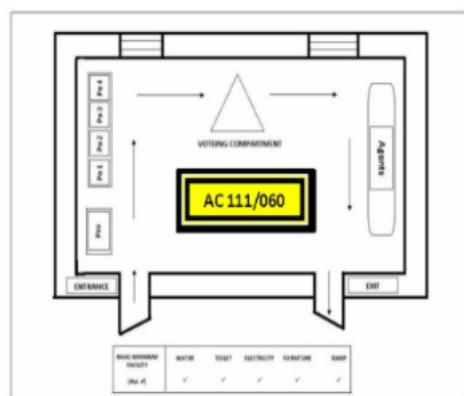

নির্বাচক নিবন্ধন আধিকারিকের স্বাক্ষর

Nazri Naksha

Google Map View

Polling Station Building Front View

Polling Station Front View

Cad View

Key MAP View

বিধানসভা নির্বাচনক্ষেত্রের নং, নাম : 111-পানিহাটি
ভাগ নং, নাম : 1-কৃষ্ণ ঠাকুর রোড(ডি ব্লক)