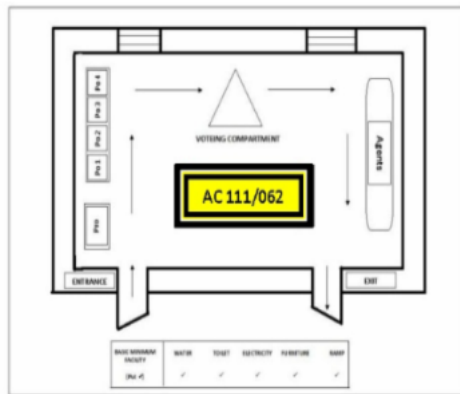

নির্বাচক নিবন্ধন আধিকারিকের স্বাক্ষর

Nazri Naksha

Google Map View

Polling Station Building Front View

Polling Station Front View

Cad View

Key MAP View

1 নাম : মিতালী (নাগ) দেব স্বামীর নাম: প্রবীর কুমার দেব বাড়ির নং : 21/2 বয়স : 49 লিঙ্গ : মহিলা	BHR0979609 ফটো উপলব্ধ	2 নাম : প্রনয় দেব পিতার নাম: প্রদীপ কুমার দেব বাড়ির নং : 21/2 বয়স : 34 লিঙ্গ : পুরুষ	UWN1163633 ফটো উপলব্ধ	3 নাম : ইতু দেব স্বামীর নাম: প্রদীপ কুমার দেব বাড়ির নং : 21/2 বয়স : 57 লিঙ্গ : মহিলা	BHR2106573 ফটো উপলব্ধ
4 নাম : প্রবীর দেব পিতার নাম: গোপালচন্দ্র দেব বাড়ির নং : 21/2 বয়স : 63 লিঙ্গ : পুরুষ	WB/20/135/663309 ফটো উপলব্ধ	5 নাম : প্রদীপ দেব পিতার নাম: গোপালচন্দ্র দেব বাড়ির নং : 21/2 বয়স : 68 লিঙ্গ : পুরুষ	BHR2106565 ফটো উপলব্ধ	6 নাম : অঞ্জলী রানী দেবী স্বামীর নাম: গোপাল চন্দ্র দেব বাড়ির নং : 21/2 বয়স : 86 লিঙ্গ : মহিলা	UWN1163666 ফটো উপলব্ধ
7 নাম : শ্যামল চন্দ্র রায় পিতার নাম: কালী পদ রায় বাড়ির নং : বয়স : 43 লিঙ্গ : পুরুষ	UWN2320323 ফটো উপলব্ধ	8 নাম : সুভাষ আচার্য্য পিতার নাম: গোকুল চন্দ্র আচার্য্য বাড়ির নং : 363 বয়স : 73 লিঙ্গ : পুরুষ	UWN2234268 ফটো উপলব্ধ	9 নাম : বিপ্লব আচার্য্য পিতার নাম: গোকুল চন্দ্র আচার্য্য বাড়ির নং : n0106 বয়স : 53 লিঙ্গ : পুরুষ	UWN2417483 ফটো উপলব্ধ
10 নাম : মালা আচার্য্য স্বামীর নাম: সুভাষ আচার্য্য বাড়ির নং : 363 বয়স : 64 লিঙ্গ : মহিলা	WB/20/135/684435 ফটো উপলব্ধ	11 নাম : লাবনী আচার্য্য পিতার নাম: বাদল আচার্য্য বাড়ির নং : n0241 বয়স : 29 লিঙ্গ : মহিলা	UWN1941251 ফটো উপলব্ধ	12 নাম : সারদা দাস স্বামীর নাম: সুদীপ্ত দাস বাড়ির নং : 67 বয়স : 34 লিঙ্গ : মহিলা	UWN1697952 ফটো উপলব্ধ
13 নাম : দেবলীনা আচার্য্য(চক্রবর্তী) স্বামীর নাম: সুশোভন (চক্রবর্তী) বাড়ির নং : 70 বয়স : 35 লিঙ্গ : মহিলা	UWN1756675 ফটো উপলব্ধ	14 নাম : সুভাষী উকিল পিতার নাম: বসন্ত উকিল বাড়ির নং : 14 বয়স : 70 লিঙ্গ : পুরুষ	BHR2106631 ফটো উপলব্ধ	15 নাম : ইন্দ্রানী চক্রবর্তী পিতার নাম: সাধন চক্রবর্তী বাড়ির নং : 160 বয়স : 30 লিঙ্গ : মহিলা	UWN1697978 ফটো উপলব্ধ
16 নাম : লীনা উকিল স্বামীর নাম: সুভাষী উকিল বাড়ির নং : 14 বয়স : 58 লিঙ্গ : মহিলা	BHR3652070 ফটো উপলব্ধ	17 নাম : পৌষালী উকিল পিতার নাম: দেবাশিষ উকিল বাড়ির নং : 14 বয়স : 28 লিঙ্গ : মহিলা	UWN1802040 ফটো উপলব্ধ	18 নাম : রাখী উকিল স্বামীর নাম: দেবাশিষ উকিল বাড়ির নং : 14 বয়স : 53 লিঙ্গ : মহিলা	UWN2352250 ফটো উপলব্ধ
19 নাম : দেবাশিষ উকিল পিতার নাম: বসন্ত কুমার উকিল বাড়ির নং : 14 বয়স : 71 লিঙ্গ : পুরুষ	UWN2352995 ফটো উপলব্ধ	20 নাম : রুনা উকিল স্বামীর নাম: বসন্ত উকিল বাড়ির নং : 14 বয়স : 90 লিঙ্গ : মহিলা	BHR2106649 ফটো উপলব্ধ	21 নাম : প্রতিমা কুন্ডু স্বামীর নাম: জয়দেব কুন্ডু বাড়ির নং : 172 বয়স : 75 লিঙ্গ : মহিলা	WB/20/135/663679 ফটো উপলব্ধ
22 নাম : জয়ন্তী মুখার্জী স্বামীর নাম: সুব্রত মুখার্জী বাড়ির নং : 172 বয়স : 48 লিঙ্গ : মহিলা	WB/20/135/663680 ফটো উপলব্ধ	23 নাম : অপর্ণা কবিরাজ স্বামীর নাম: দীপক কবিরাজ বাড়ির নং : 36 বয়স : 51 লিঙ্গ : মহিলা	BHR3488525 ফটো উপলব্ধ	24 নাম : দীপক কবিরাজ পিতার নাম: পরেশ কবিরাজ বাড়ির নং : 36 বয়স : 61 লিঙ্গ : পুরুষ	BHR3488517 ফটো উপলব্ধ
25 নাম : পায়েল কবিরাজ পিতার নাম: দীপক কবিরাজ বাড়ির নং : 36 বয়স : 30 লিঙ্গ : মহিলা	UWN1620194 ফটো উপলব্ধ	26 নাম : রাজীব কুমার দাস পিতার নাম: সুরজিৎ কুমার দাস বাড়ির নং : 48 বয়স : 35 লিঙ্গ : পুরুষ	UWN1059542 ফটো উপলব্ধ	27 নাম : কাকলি দাস স্বামীর নাম: কৃষ্ণ দাস বাড়ির নং : 48 বয়স : 55 লিঙ্গ : মহিলা	WB/20/135/663704 ফটো উপলব্ধ
28 নাম : কৃষ্ণ দাস পিতার নাম: রসিকলাল দাস বাড়ির নং : 48 বয়স : 63 লিঙ্গ : পুরুষ	WB/20/135/663375 ফটো উপলব্ধ	29 নাম : রীনা দাস স্বামীর নাম: সুরজিৎ দাস বাড়ির নং : 48 বয়স : 56 লিঙ্গ : মহিলা	BHR3488558 ফটো উপলব্ধ	30 নাম : সুরজিৎ দাস পিতার নাম: রসিকলাল দাস বাড়ির নং : 48 বয়স : 66 লিঙ্গ : পুরুষ	WB/20/135/663288 ফটো উপলব্ধ