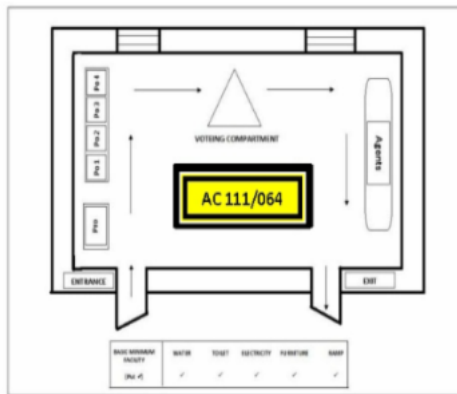

নির্বাচক নিবন্ধন আধিকারিকের স্বাক্ষর

Nazri Naksha

Google Map View

Polling Station Building Front View

Polling Station Front View

Cad View

Key MAP View

1 নাম : গুইন কনিকা স্বামীর নাম: দিলীপ বাড়ির নং : 103 বয়স : 71 লিঙ্গ : মহিলা	WB/20/135/705054	2 নাম : সুকল্যান মল্লিক পিতার নাম: সুশান্ত কুমার মল্লিক বাড়ির নং : 148 বয়স : 37 লিঙ্গ : পুরুষ	BHR3652203	3 নাম : বিদ্যুৎ ব্যানার্জী পিতার নাম: অমল ব্যানার্জী বাড়ির নং : 94 বয়স : 38 লিঙ্গ : পুরুষ	BHR3279874
4 নাম : কমল ব্যানার্জী পিতার নাম: হরিপদ ব্যানার্জী বাড়ির নং : 94 বয়স : 56 লিঙ্গ : পুরুষ	WB/20/135/705375	5 নাম : টুকু ব্যানার্জী স্বামীর নাম: অমল ব্যানার্জী বাড়ির নং : 94 বয়স : 54 লিঙ্গ : মহিলা	WB/20/135/705797	6 নাম : মীরা অধিকারী স্বামীর নাম: হরিদাস অধিকারী বাড়ির নং : 105 বয়স : 64 লিঙ্গ : মহিলা	WB/20/135/705417
7 নাম : বিটু অধিকারী পিতার নাম: সমীর অধিকারী বাড়ির নং : n0227 বয়স : 31 লিঙ্গ : পুরুষ	UWN1490762	8 নাম : পার্বতী অধিকারী স্বামীর নাম: সমীর অধিকারী বাড়ির নং : n0227 বয়স : 47 লিঙ্গ : মহিলা	UWN0953554	9 নাম : দেবজিৎ অধিকারী পিতার নাম: সমির অধিকারী বাড়ির নং : বয়স : 22 লিঙ্গ : পুরুষ	UWN2309763
10 নাম : বিক্রম ব্যানার্জী পিতার নাম: বাদল ব্যানার্জী বাড়ির নং : 94 বয়স : 42 লিঙ্গ : পুরুষ	BHR3140233	11 নাম : বিপ্লব ব্যানার্জী পিতার নাম: বাদল ব্যানার্জী বাড়ির নং : 94 বয়স : 40 লিঙ্গ : পুরুষ	BHR3140225	12 নাম : মধুমিতা ব্যানার্জী স্বামীর নাম: বিপ্লব ব্যানার্জী বাড়ির নং : 94 বয়স : 40 লিঙ্গ : মহিলা	UWN0953646
13 নাম : সমীর অধিকারী পিতার নাম: যতীন অধিকারী বাড়ির নং : 292 বয়স : 60 লিঙ্গ : পুরুষ	UWN1060094	14 নাম : রাজ আইচ পিতার নাম: বিকাশ আইচ বাড়ির নং : বয়স : 26 লিঙ্গ : পুরুষ	UWN2168243	15 নাম : বিকাশ আইচ পিতার নাম: সুধীর আইচ বাড়ির নং : বয়স : 47 লিঙ্গ : পুরুষ	UWN2168219
16 নাম : সুজয় কুমার আইচ পিতার নাম: মৃত্যুঞ্জয় আইচ বাড়ির নং : n0134 বয়স : 46 লিঙ্গ : পুরুষ	BHR1878289	17 নাম : মনিকা আইচ স্বামীর নাম: মৃত্যুঞ্জয় আইচ বাড়ির নং : 132 বয়স : 61 লিঙ্গ : মহিলা	BHR1809409	18 নাম : মৌমিতা আচাৰ্য পিতার নাম: স্বপন আচাৰ্য বাড়ির নং : 100 বয়স : 28 লিঙ্গ : মহিলা	UWN1952837
19 নাম : শংকর কুণ্ড পিতার নাম: বলরাম কুণ্ড বাড়ির নং : n0072 বয়স : 48 লিঙ্গ : পুরুষ	BHR2718971	20 নাম : সঞ্চয়িতা কুণ্ড স্বামীর নাম: শঙ্কর কুণ্ড বাড়ির নং : 27 বয়স : 40 লিঙ্গ : মহিলা	BHR3570850	21 নাম : ললিতা কুন্ড স্বামীর নাম: নারায়ন কুন্ড বাড়ির নং : 6 বয়স : 72 লিঙ্গ : মহিলা	BHR3138641
22 নাম : জয়ন্ত কুণ্ড পিতার নাম: নারায়ন কুণ্ড বাড়ির নং : 6 বয়স : 36 লিঙ্গ : পুরুষ	UWN0953448	23 নাম : নারায়ন কুণ্ড পিতার নাম: বিনোদ কুণ্ড বাড়ির নং : 6 বয়স : 81 লিঙ্গ : পুরুষ	UWN2077444	24 নাম : রমা ভৌমিক স্বামীর নাম: বিশ্বনাথ ভৌমিক বাড়ির নং : 130 বয়স : 54 লিঙ্গ : মহিলা	WB/20/135/705214
25 নাম : মধুমিতা কুণ্ড গায়েন স্বামীর নাম: জয়ন্ত কুণ্ড বাড়ির নং : 6 বয়স : 25 লিঙ্গ : মহিলা	UWN2168482	26 নাম : অপর্ণা ঘোষ স্বামীর নাম: কালোসোনা ঘোষ বাড়ির নং : n0071 বয়স : 59 লিঙ্গ : মহিলা	WB/20/135/705416	27 নাম : মায়া কুন্ড স্বামীর নাম: বলরাম কুন্ড বাড়ির নং : 27 বয়স : 70 লিঙ্গ : মহিলা	BHR2133825
28 নাম : দীপা কুন্ড স্বামীর নাম: রতন কুন্ড বাড়ির নং : 74 বয়স : 68 লিঙ্গ : মহিলা	BHR2718948	29 নাম : প্রদীপ কুন্ড মায়ের নাম: সাধনা কুন্ড বাড়ির নং : 42 বয়স : 38 লিঙ্গ : পুরুষ	BHR3652187	30 নাম : সাধনা কুন্ড স্বামীর নাম: জীবন কুন্ড বাড়ির নং : 42 বয়স : 71 লিঙ্গ : মহিলা	UWN2418036