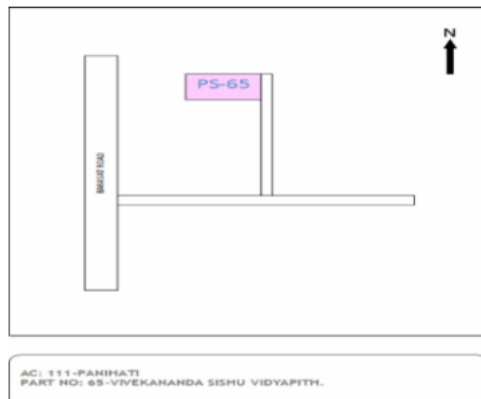

নির্বাচক নিবন্ধন আধিকারিকের স্বাক্ষর

Nazri Naksha

Google Map View

Polling Station Building Front View

Polling Station Front View

Cad View

Key MAP View

1 নাম : গৌরব কর্মকার পিতার নাম: রাজিন্দর কুমার কর্মকার বাড়ির নং : n0537 বয়স : 37 লিঙ্গ : পুরুষ	UWN2105443 ফটো উপলব্ধ	2 নাম : ধনঞ্জয় আগরওয়াল পিতার নাম: পান্নোলাল আগরওয়াল বাড়ির নং : না বয়স : 35 লিঙ্গ : পুরুষ	WKJ2250934 ফটো উপলব্ধ	3 নাম : ডলি আগরওয়াল স্বামীর নাম: মনোজ কুমার আগরওয়াল বাড়ির নং : এন বয়স : 26 লিঙ্গ : মহিলা	UWN2021756 ফটো উপলব্ধ
4 নাম : দিলীপ মুখার্জী পিতার নাম: দীপনারায়ান মুখার্জী বাড়ির নং : 4 বয়স : 68 লিঙ্গ : পুরুষ	BHR1054683 ফটো উপলব্ধ	5 নাম : সোমনাথ চক্রবর্তী পিতার নাম: তাপস চক্রবর্তী বাড়ির নং : n0164 বয়স : 29 লিঙ্গ : পুরুষ	UWN1698927 ফটো উপলব্ধ	6 নাম : পূর্ণিমা কর্মকার স্বামীর নাম: পিন্টু কর্মকার বাড়ির নং : n0164 বয়স : 49 লিঙ্গ : মহিলা	UWN1060763 ফটো উপলব্ধ
7 নাম : পিন্টু কর্মকার পিতার নাম: প্রহ্লাদ কর্মকার বাড়ির নং : n0164 বয়স : 50 লিঙ্গ : পুরুষ	BHR3675402 ফটো উপলব্ধ	8 নাম : বাবাই মোদক পিতার নাম: গৌরাস্ত মোদক বাড়ির নং : n0163 বয়স : 29 লিঙ্গ : পুরুষ	UWN1698919 ফটো উপলব্ধ	9 নাম : গৌরী কর্মকার স্বামীর নাম: প্রহ্লাদ কর্মকার বাড়ির নং : n0163 বয়স : 66 লিঙ্গ : মহিলা	BHR3675394 ফটো উপলব্ধ
10 নাম : মানব কর্মকার পিতার নাম: পিন্টু কর্মকার বাড়ির নং : এন বয়স : 25 লিঙ্গ : পুরুষ	UWN2021632 ফটো উপলব্ধ	11 নাম : প্রীয়াংগু কর্মকার মায়ের নাম: পূর্ণিমা কর্মকার বাড়ির নং : 00 বয়স : 21 লিঙ্গ : পুরুষ	UWN2366060 ফটো উপলব্ধ	12 নাম : ছায়া কর্মকার স্বামীর নাম: রাজিন্দর কুমার কর্মকার বাড়ির নং : অমরপুরী বয়স : 59 লিঙ্গ : মহিলা	UWN2105435 ফটো উপলব্ধ
13 নাম : রাজিন্দর কুমার কর্মকার পিতার নাম: হরেশ্বর কর্মকার বাড়ির নং : n0536 বয়স : 65 লিঙ্গ : পুরুষ	UWN2105427 ফটো উপলব্ধ	14 নাম : দেবশীষ কসরকার পিতার নাম: অনিশ চন্দ্র কসরকার বাড়ির নং : 122 দয়া অর্পাটমেণ্ট বয়স : 72 লিঙ্গ : পুরুষ	LXQ0643809 ফটো উপলব্ধ	15 নাম : পতুল কসরকার স্বামীর নাম: দিব্যশীষ কসরকার বাড়ির নং : 122 দয়া অর্পাটমেণ্ট বয়স : 71 লিঙ্গ : মহিলা	LXQ2053809 ফটো উপলব্ধ
16 নাম : গোপাল কীর্তনীয়া পিতার নাম: নির্মল কীর্তনীয়া বাড়ির নং : n0639 বয়স : 22 লিঙ্গ : পুরুষ	UWN2313443 ফটো উপলব্ধ	17 নাম : রাখাল কীর্তনীয়া পিতার নাম: নির্মল কীর্তনীয়া বাড়ির নং : এন1 বয়স : 24 লিঙ্গ : পুরুষ	UWN2274645 ফটো উপলব্ধ	18 নাম : নির্মল কীর্তনীয়া পিতার নাম: মোহনবাসী কীর্তনীয়া বাড়ির নং : বয়স : 68 লিঙ্গ : পুরুষ	WB/20/135/123213 ফটো উপলব্ধ
19 নাম : সুমিত্রা কীর্তনীয়া স্বামীর নাম: নির্মল কীর্তনীয়া বাড়ির নং : বয়স : 58 লিঙ্গ : মহিলা	WB/20/135/123644 ফটো উপলব্ধ	20 নাম : সোমা খাঁ পিতার নাম: মানিক চন্দ্র খাঁ বাড়ির নং : n0403 বয়স : 35 লিঙ্গ : মহিলা	UWN1894732 ফটো উপলব্ধ	21 নাম : কোলি খাতুন মায়ের নাম: অঞ্জলি শেখ বাড়ির নং : এন বয়স : 25 লিঙ্গ : মহিলা	UWN2021467 ফটো উপলব্ধ
22 নাম : পায়েল গুহ পিতার নাম: অশোক গুহ বাড়ির নং : n0421 বয়স : 32 লিঙ্গ : মহিলা	UWN1894906 ফটো উপলব্ধ	23 নাম : অশোক গুহ পিতার নাম: অজিৎ গুহ বাড়ির নং : n0155 বয়স : 70 লিঙ্গ : পুরুষ	SY1058171 ফটো উপলব্ধ	24 নাম : টুঙ্গা দাস স্বামীর নাম: সন্দীপ দাস বাড়ির নং : n0155 বয়স : 30 লিঙ্গ : মহিলা	UWN1699024 ফটো উপলব্ধ
25 নাম : সন্দীপ দাস পিতার নাম: বসু দাস বাড়ির নং : n0155 বয়স : 41 লিঙ্গ : পুরুষ	BHR3652617 ফটো উপলব্ধ	26 নাম : মৌমিতা গুহ রায় পিতার নাম: অর্পূ গুহ রায় বাড়ির নং : n0008 বয়স : 30 লিঙ্গ : মহিলা	UWN1540517 ফটো উপলব্ধ	27 নাম : মধুমিতা গুহ রায় স্বামীর নাম: অর্পূ গুহ রায় বাড়ির নং : 30 বয়স : 47 লিঙ্গ : মহিলা	BHR2721454 ফটো উপলব্ধ
28 নাম : অর্পূ গুহ রায় পিতার নাম: অজিত গুহ রায় বাড়ির নং : 8 বয়স : 55 লিঙ্গ : পুরুষ	BHR3140431 ফটো উপলব্ধ	29 নাম : সুজিত গুহরায় পিতার নাম: অজিত গুহরায় বাড়ির নং : 8 বয়স : 58 লিঙ্গ : পুরুষ	BHR1053818 ফটো উপলব্ধ	30 নাম : গৌরি গায়েন স্বামীর নাম: জয়দেব গায়েন বাড়ির নং : n0175 বয়স : 62 লিঙ্গ : মহিলা	WB/19/129/549429 ফটো উপলব্ধ