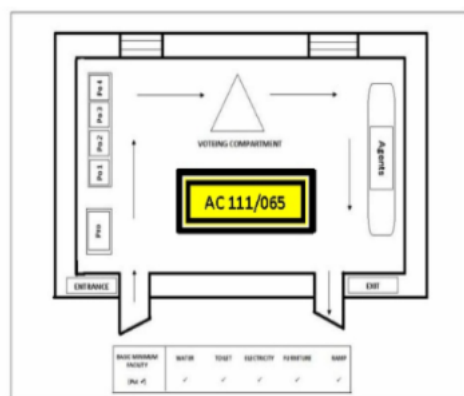

নির্বাচক নিবন্ধন আধিকারিকের স্বাক্ষর

Nazri Naksha

Google Map View

Polling Station Building Front View

Polling Station Front View

Cad View

Key MAP View

1 নাম : গৌরব কর্মকার পিতার নাম: রাজিন্দর কুমার কর্মকার বাড়ির নং : n0537 বয়স : 37 লিঙ্গ : পুরুষ	UWN2105443 ফটো উপলব্ধ	2 নাম : ধনঞ্জয় আগরওয়াল পিতার নাম: পান্নোলাল আগরওয়াল বাড়ির নং : না বয়স : 35 লিঙ্গ : পুরুষ	WKJ2250934 ফটো উপলব্ধ	3 নাম : ডলি আগরওয়াল স্বামীর নাম: মনোজ কুমার আগরওয়াল বাড়ির নং : এন বয়স : 26 লিঙ্গ : মহিলা	UWN2021756 ফটো উপলব্ধ
4 নাম : দিলীপ মুখার্জী পিতার নাম: দীপনারায়ান মুখার্জী বাড়ির নং : 4 বয়স : 68 লিঙ্গ : পুরুষ	BHR1054683 ফটো উপলব্ধ	5 নাম : সোমনাথ চক্রবর্তী পিতার নাম: তাপস চক্রবর্তী বাড়ির নং : n0164 বয়স : 29 লিঙ্গ : পুরুষ	UWN1698927 ফটো উপলব্ধ	6 নাম : পূর্ণিমা কর্মকার স্বামীর নাম: পিন্টু কর্মকার বাড়ির নং : n0164 বয়স : 49 লিঙ্গ : মহিলা	UWN1060763 ফটো উপলব্ধ
7 নাম : পিন্টু কর্মকার পিতার নাম: প্রহ্লাদ কর্মকার বাড়ির নং : n0164 বয়স : 50 লিঙ্গ : পুরুষ	BHR3675402 ফটো উপলব্ধ	8 নাম : বাবাই মোদক পিতার নাম: গৌরাস্ত মোদক বাড়ির নং : n0163 বয়স : 29 লিঙ্গ : পুরুষ	UWN1698919 ফটো উপলব্ধ	9 নাম : গৌরী কর্মকার স্বামীর নাম: প্রহ্লাদ কর্মকার বাড়ির নং : n0163 বয়স : 66 লিঙ্গ : মহিলা	BHR3675394 ফটো উপলব্ধ
10 নাম : মানব কর্মকার পিতার নাম: পিন্টু কর্মকার বাড়ির নং : এন বয়স : 25 লিঙ্গ : পুরুষ	UWN2021632 ফটো উপলব্ধ	11 নাম : প্রীয়াংগু কর্মকার মায়ের নাম: পূর্ণিমা কর্মকার বাড়ির নং : 00 বয়স : 21 লিঙ্গ : পুরুষ	UWN2366060 ফটো উপলব্ধ	12 নাম : ছায়া কর্মকার স্বামীর নাম: রাজিন্দর কুমার কর্মকার বাড়ির নং : অমরপুরী বয়স : 59 লিঙ্গ : মহিলা	UWN2105435 ফটো উপলব্ধ
13 নাম : রাজিন্দর কুমার কর্মকার পিতার নাম: হরেশ্বর কর্মকার বাড়ির নং : n0536 বয়স : 65 লিঙ্গ : পুরুষ	UWN2105427 ফটো উপলব্ধ	14 নাম : দেবশীষ কসরকার পিতার নাম: অনিশ চন্দ্র কসরকার বাড়ির নং : 122 দয়া অর্পাটমেণ্ট বয়স : 72 লিঙ্গ : পুরুষ	LXQ0643809 ফটো উপলব্ধ	15 নাম : পতুল কসরকার স্বামীর নাম: দিব্যশীষ কসরকার বাড়ির নং : 122 দয়া অর্পাটমেণ্ট বয়স : 71 লিঙ্গ : মহিলা	LXQ2053809 ফটো উপলব্ধ
16 নাম : গোপাল কীর্তনীয়া পিতার নাম: নির্মল কীর্তনীয়া বাড়ির নং : n0639 বয়স : 22 লিঙ্গ : পুরুষ	UWN2313443 ফটো উপলব্ধ	17 নাম : রাখাল কীর্তনীয়া পিতার নাম: নির্মল কীর্তনীয়া বাড়ির নং : এন1 বয়স : 24 লিঙ্গ : পুরুষ	UWN2274645 ফটো উপলব্ধ	18 নাম : নির্মল কীর্তনীয়া পিতার নাম: মোহনবাসী কীর্তনীয়া বাড়ির নং : বয়স : 68 লিঙ্গ : পুরুষ	WB/20/135/123213 ফটো উপলব্ধ
19 নাম : সুমিত্রা কীর্তনীয়া স্বামীর নাম: নির্মল কীর্তনীয়া বাড়ির নং : বয়স : 58 লিঙ্গ : মহিলা	WB/20/135/123644 ফটো উপলব্ধ	20 নাম : সোমা খাঁ পিতার নাম: মানিক চন্দ্র খাঁ বাড়ির নং : n0403 বয়স : 35 লিঙ্গ : মহিলা	UWN1894732 ফটো উপলব্ধ	21 নাম : কোলি খাতুন মায়ের নাম: অঞ্জলি শেখ বাড়ির নং : এন বয়স : 25 লিঙ্গ : মহিলা	UWN2021467 ফটো উপলব্ধ
22 নাম : পায়েল গুহ পিতার নাম: অশোক গুহ বাড়ির নং : n0421 বয়স : 32 লিঙ্গ : মহিলা	UWN1894906 ফটো উপলব্ধ	23 নাম : অশোক গুহ পিতার নাম: অজিৎ গুহ বাড়ির নং : n0155 বয়স : 70 লিঙ্গ : পুরুষ	SY1058171 ফটো উপলব্ধ	24 নাম : টুঙ্গা দাস স্বামীর নাম: সন্দীপ দাস বাড়ির নং : n0155 বয়স : 30 লিঙ্গ : মহিলা	UWN1699024 ফটো উপলব্ধ
25 নাম : সন্দীপ দাস পিতার নাম: বসু দাস বাড়ির নং : n0155 বয়স : 41 লিঙ্গ : পুরুষ	BHR3652617 ফটো উপলব্ধ	26 নাম : মৌমিতা গুহ রায় পিতার নাম: অর্পূ গুহ রায় বাড়ির নং : n0008 বয়স : 30 লিঙ্গ : মহিলা	UWN1540517 ফটো উপলব্ধ	27 নাম : মধুমিতা গুহ রায় স্বামীর নাম: অর্পূ গুহ রায় বাড়ির নং : 30 বয়স : 47 লিঙ্গ : মহিলা	BHR2721454 ফটো উপলব্ধ
28 নাম : অর্পূ গুহ রায় পিতার নাম: অজিত গুহ রায় বাড়ির নং : 8 বয়স : 55 লিঙ্গ : পুরুষ	BHR3140431 ফটো উপলব্ধ	29 নাম : সুজিত গুহরায় পিতার নাম: অজিত গুহরায় বাড়ির নং : 8 বয়স : 58 লিঙ্গ : পুরুষ	BHR1053818 ফটো উপলব্ধ	30 নাম : গৌরি গায়েন স্বামীর নাম: জয়দেব গায়েন বাড়ির নং : n0175 বয়স : 62 লিঙ্গ : মহিলা	WB/19/129/549429 ফটো উপলব্ধ