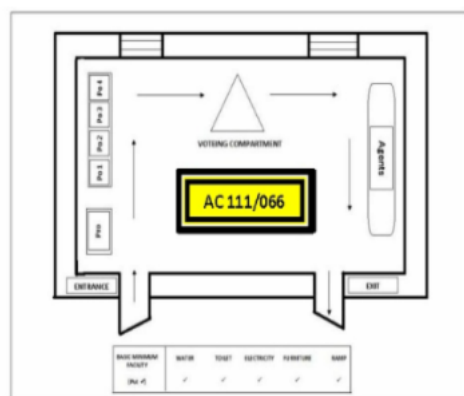

নির্বাচক নিবন্ধন আধিকারিকের স্বাক্ষর

Nazri Naksha

Google Map View

Polling Station Building Front View

Polling Station Front View

Cad View

Key MAP View

বিধানসভা নির্বাচনক্ষেত্রের নং, নাম : 111-পানিহাটি
ভাগ নং, নাম : 1-রবীন্দ্র নগর.