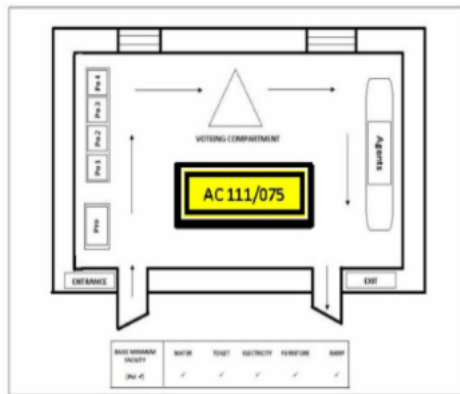

নির্বাচক নিবন্ধন আধিকারিকের স্বাক্ষর

Nazri Naksha

Google Map View

Polling Station Building Front View

Polling Station Front View

Cad View

Key MAP View

1 নাম : পিতৃ কুণ্ড স্বামীর নাম: সজল কুণ্ড বাড়ির নং : n0081 বয়স : 55 লিঙ্গ : মহিলা ফটো উপলব্ধ	WB/20/135/117659	2 নাম : সুব্রত দেব রায় পিতার নাম: সুকান্ত দেব রায় বাড়ির নং : n0092 বয়স : 29 লিঙ্গ : পুরুষ ফটো উপলব্ধ	UWN1701549	3 নাম : বিশ্বজিৎ কুণ্ড পিতার নাম: বলরাম কুণ্ড বাড়ির নং : n0092 বয়স : 48 লিঙ্গ : পুরুষ ফটো উপলব্ধ	BHR3574415
4 নাম : মৃত্যঞ্জয় সেন পিতার নাম: সমির সেন বাড়ির নং : 71 বয়স : 29 লিঙ্গ : পুরুষ ফটো উপলব্ধ	UWN1701556	5 নাম : দেবব্রত দাস পিতার নাম: বিমলেন্দু দাস বাড়ির নং : n0081 বয়স : 29 লিঙ্গ : পুরুষ ফটো উপলব্ধ	UWN1701564	6 নাম : রাজা কুন্ডু পিতার নাম: সজল কুন্ডু বাড়ির নং : n0074 বয়স : 34 লিঙ্গ : পুরুষ ফটো উপলব্ধ	UWN1167576
7 নাম : জয়দেব কবি পিতার নাম: শোভারঞ্জন কবি বাড়ির নং : 19 বয়স : 65 লিঙ্গ : পুরুষ ফটো উপলব্ধ	BHR0735852	8 নাম : রীতা কবি পিতার নাম: শোভা রঞ্জন কবি বাড়ির নং : 19 বয়স : 61 লিঙ্গ : মহিলা ফটো উপলব্ধ	BHR1951193	9 নাম : রিনা কর স্বামীর নাম: সজল কর বাড়ির নং : n0082 বয়স : 53 লিঙ্গ : মহিলা ফটো উপলব্ধ	BHR3502556
10 নাম : তনুশ্রী কর্মকার পিতার নাম: বিশ্বজিৎ কর্মকার বাড়ির নং : এন বয়স : 42 লিঙ্গ : মহিলা ফটো উপলব্ধ	UWN0952291	11 নাম : অনিরুদ্ধ কর্মকার পিতার নাম: সুরেশ কর্মকার বাড়ির নং : n0355 বয়স : 35 লিঙ্গ : পুরুষ ফটো উপলব্ধ	UWN1064781	12 নাম : অনির্বান কর্মকার পিতার নাম: সুরেশ কর্মকার বাড়ির নং : n0352 বয়স : 29 লিঙ্গ : পুরুষ ফটো উপলব্ধ	UWN1702075
13 নাম : স্বপ্না কর্মকার স্বামীর নাম: সুরেশ কর্মকার বাড়ির নং : n0353 বয়স : 57 লিঙ্গ : মহিলা ফটো উপলব্ধ	BHR0717736	14 নাম : দেবরাজ সর্দার পিতার নাম: শ্যাম সর্দার বাড়ির নং : 54 বয়স : 27 লিঙ্গ : পুরুষ ফটো উপলব্ধ	UWN1896620	15 নাম : শিবানী কর্মকার স্বামীর নাম: বিমল কর্মকার বাড়ির নং : 10 বয়স : 63 লিঙ্গ : মহিলা ফটো উপলব্ধ	BHR0735662
16 নাম : বিশ্বজিৎ কর্মকার পিতার নাম: বিমল কর্মকার বাড়ির নং : n0087 বয়স : 43 লিঙ্গ : পুরুষ ফটো উপলব্ধ	BHR3574357	17 নাম : সুরেশ কর্মকার পিতার নাম: বামাচরন কর্মকার বাড়ির নং : n0356 বয়স : 60 লিঙ্গ : পুরুষ ফটো উপলব্ধ	BHR3512456	18 নাম : সুব্রত কাঞ্চিলাল পিতার নাম: নারায়ন কাঞ্চিলাল বাড়ির নং : 68 বয়স : 36 লিঙ্গ : পুরুষ ফটো উপলব্ধ	UWN1064310
19 নাম : রাম কাঞ্জীলাল পিতার নাম: রবীন্দ্রনাথ কাঞ্জীলাল বাড়ির নং : 68 বয়স : 59 লিঙ্গ : পুরুষ ফটো উপলব্ধ	BHR0737122	20 নাম : সুজাতা কাঞ্জীলাল স্বামীর নাম: নারায়ন কাঞ্জীলাল বাড়ির নং : 68 বয়স : 51 লিঙ্গ : মহিলা ফটো উপলব্ধ	BHR3162187	21 নাম : নারায়ন কাঞ্জীলাল পিতার নাম: রবীন্দ্রনাথ কাঞ্জীলাল বাড়ির নং : 68 বয়স : 62 লিঙ্গ : পুরুষ ফটো উপলব্ধ	BHR1953835
22 নাম : বর্নালি গুহঠাকুরতা পিতার নাম: বিশ্বজিৎ গুহঠাকুরতা বাড়ির নং : n0346 বয়স : 25 লিঙ্গ : মহিলা ফটো উপলব্ধ	UWN2058105	23 নাম : স্বাগতা গুহঠাকুরতা স্বামীর নাম: বিশ্বজিৎ গুহঠাকুরতা বাড়ির নং : বয়স : 57 লিঙ্গ : মহিলা ফটো উপলব্ধ	UWN2173110	24 নাম : দেবাজন গুহঠাকুরতা পিতার নাম: বিশ্বজিৎ গুহঠাকুরতা বাড়ির নং : বয়স : 24 লিঙ্গ : পুরুষ ফটো উপলব্ধ	UWN2173136
25 নাম : তুলসী গুহঠাকুরতা পিতার নাম: নারায়ন গুহঠাকুরতা বাড়ির নং : 174 বয়স : 67 লিঙ্গ : মহিলা ফটো উপলব্ধ	UWN1966142	26 নাম : দেবশ্রী গোস্বামী স্বামীর নাম: প্রতিমজীৎ গোস্বামী বাড়ির নং : 57 বয়স : 31 লিঙ্গ : মহিলা ফটো উপলব্ধ	UYN1524172	27 নাম : রুবি ঘোষ পিতার নাম: গৌতম ঘোষ বাড়ির নং : 32 বয়স : 28 লিঙ্গ : মহিলা ফটো উপলব্ধ	UWN1806272
28 নাম : রুমকী ঘোষ পিতার নাম: ভোলা ঘোষ বাড়ির নং : 3 বয়স : 29 লিঙ্গ : মহিলা ফটো উপলব্ধ	UWN1806280	29 নাম : শর্মিষ্ঠা ঘোষ পিতার নাম: রাধা গোবিন্দ ঘোষ বাড়ির নং : 305 বয়স : 27 লিঙ্গ : মহিলা ফটো উপলব্ধ	UWN1993443	30 নাম : সুপ্রিতী ঘোষ পিতার নাম: শম্ভু ঘোষ বাড়ির নং : 32 বয়স : 23 লিঙ্গ : মহিলা ফটো উপলব্ধ	UWN2277077