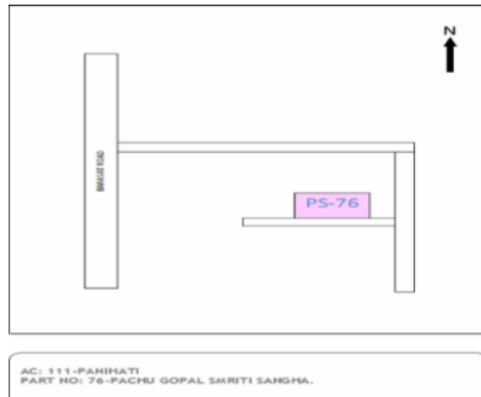

নির্বাচক নিবন্ধন আধিকারিকের স্বাক্ষর

Nazri Naksha

Google Map View

Polling Station Building Front View

Polling Station Front View

Cad View

Key MAP View

1 নাম : উজ্জ্বলা কুন্ডু স্বামীর নাম: রমেন্দ্র কুন্ডু বাড়ির নং : 13 বয়স : 71 লিঙ্গ : মহিলা	WB/20/135/489251	2 নাম : ঈশা কর পিতার নাম: তারক নাথ কর বাড়ির নং : 38 বয়স : 23 লিঙ্গ : মহিলা	UWN2256741	3 নাম : দেবপ্রিয় কর পিতার নাম: তারক নাথ কর বাড়ির নং : 38 বয়স : 28 লিঙ্গ : পুরুষ	UWN1806728
4 নাম : দুর্গা কর স্বামীর নাম: তারকনাথ কর বাড়ির নং : 38 বয়স : 52 লিঙ্গ : মহিলা	WB/20/135/663766	5 নাম : তারকনাথ কর পিতার নাম: সুরেন কর বাড়ির নং : 38 বয়স : 60 লিঙ্গ : পুরুষ	WB/20/135/489059	6 নাম : শেফালী কর স্বামীর নাম: সুরেন কর বাড়ির নং : 38 বয়স : 86 লিঙ্গ : মহিলা	WB/20/135/489312
7 নাম : অমিত কর্মকার পিতার নাম: অজিত কর্মকার বাড়ির নং : n0040 বয়স : 37 লিঙ্গ : পুরুষ	BHR3574464	8 নাম : সবিতা সান্যাল পিতার নাম: লক্ষীকান্ত কর্মকার বাড়ির নং : 32 বয়স : 54 লিঙ্গ : মহিলা	BHR3163813	9 নাম : অমর কর্মকার পিতার নাম: লক্ষীকান্ত কর্মকার বাড়ির নং : 32 বয়স : 51 লিঙ্গ : পুরুষ	WB/20/135/489498
10 নাম : সমর কর্মকার পিতার নাম: লক্ষীকান্ত কর্মকার বাড়ির নং : 32 বয়স : 53 লিঙ্গ : পুরুষ	WB/20/135/489328	11 নাম : অরুণ কর্মকার পিতার নাম: লক্ষীকান্ত কর্মকার বাড়ির নং : 32 বয়স : 59 লিঙ্গ : পুরুষ	WB/20/135/489501	12 নাম : কমলা কর্মকার স্বামীর নাম: লক্ষীকান্ত কর্মকার বাড়ির নং : 32 বয়স : 83 লিঙ্গ : মহিলা	WB/20/135/489849
13 নাম : সুশীল কর্মকার পিতার নাম: ধীরেন্দ্র কর্মকার বাড়ির নং : 35 বয়স : 59 লিঙ্গ : পুরুষ	WB/20/135/489329	14 নাম : স্বপন কর্মকার পিতার নাম: ধীরেন্দ্র কর্মকার বাড়ির নং : 35 বয়স : 63 লিঙ্গ : পুরুষ	WB/20/135/489200	15 নাম : রীনা কর্মকার স্বামীর নাম: রবীন কর্মকার বাড়ির নং : n0126 বয়স : 42 লিঙ্গ : মহিলা	UWN1314608
16 নাম : সৌরভ গাঙ্গুলি পিতার নাম: দিলীপ গাঙ্গুলি বাড়ির নং : n0330 বয়স : 29 লিঙ্গ : পুরুষ	UWN1701853	17 নাম : সোমা কর্মকার স্বামীর নাম: সঞ্জয় কর্মকার বাড়ির নং : n0115 বয়স : 41 লিঙ্গ : মহিলা	BHR3656212	18 নাম : বুমা কর্মকার স্বামীর নাম: সমর কর্মকার বাড়ির নং : n0092 বয়স : 40 লিঙ্গ : মহিলা	BHR3574613
19 নাম : রঞ্জন কর্মকার পিতার নাম: চিত্তরঞ্জন কর্মকার বাড়ির নং : n0027 বয়স : 39 লিঙ্গ : পুরুষ	BHR3574456	20 নাম : সুবীর কর্মকার পিতার নাম: রাম কর্মকার বাড়ির নং : 19 বয়স : 53 লিঙ্গ : পুরুষ	WB/20/135/489922	21 নাম : রীনা কর্মকার স্বামীর নাম: প্রবীর কর্মকার বাড়ির নং : 19 বয়স : 55 লিঙ্গ : মহিলা	UWN1314590
22 নাম : মমতা কর্মকার স্বামীর নাম: অজিত কর্মকার বাড়ির নং : 18 বয়স : 63 লিঙ্গ : মহিলা	WB/20/135/489851	23 নাম : অজিত কর্মকার পিতার নাম: তারাপদ কর্মকার বাড়ির নং : 18 বয়স : 70 লিঙ্গ : পুরুষ	WB/20/135/489883	24 নাম : অঞ্জলী কর্মকার স্বামীর নাম: দুলাল চন্দ্র কর্মকার বাড়ির নং : n0020 বয়স : 63 লিঙ্গ : মহিলা	WB/20/135/489850
25 নাম : দুলাল চন্দ্র কর্মকার পিতার নাম: তারাপদ কর্মকার বাড়ির নং : n0020 বয়স : 76 লিঙ্গ : পুরুষ	WB/20/135/489219	26 নাম : প্রবীর কর্মকার পিতার নাম: রাম কর্মকার বাড়ির নং : 19 বয়স : 55 লিঙ্গ : পুরুষ	WB/20/135/489606	27 নাম : বুদ্ধদেব কর্মকার পিতার নাম: পশুপতি কর্মকার বাড়ির নং : 20 বয়স : 59 লিঙ্গ : পুরুষ	WB/20/135/489588
28 নাম : শ্যামলী কর্মকার স্বামীর নাম: অসীম কর্মকার বাড়ির নং : 202 বয়স : 66 লিঙ্গ : মহিলা	BHR0718502	29 নাম : অসীম কর্মকার পিতার নাম: পশুপতি কর্মকার বাড়ির নং : 20 বয়স : 71 লিঙ্গ : পুরুষ	WB/20/135/489116	30 নাম : রীতা কর্মকার পিতার নাম: গোপাল কর্মকার বাড়ির নং : 17 বয়স : 49 লিঙ্গ : মহিলা	WB/20/135/489205