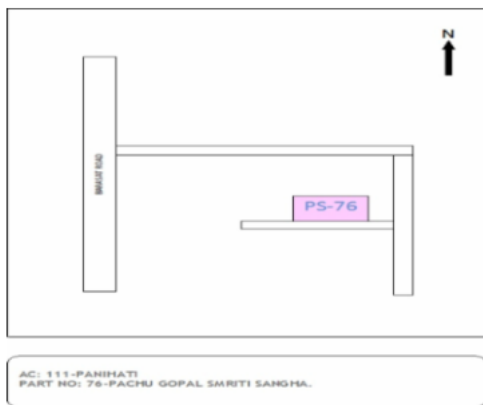

Nazri Naksha