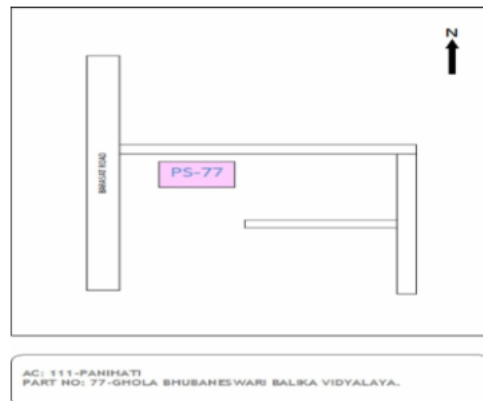

নির্বাচক নিবন্ধন আধিকারিকের স্বাক্ষর

Nazri Naksha

Google Map View

Polling Station Building Front View

Polling Station Front View

Cad View

Key MAP View

1 নাম : রীতা ব্যানার্জী মায়ের নাম: জ্যোৎস্না ব্যানার্জী বাড়ির নং : n0072 বয়স : 76 লিঙ্গ : মহিলা	BHR2657641 ফটো উপলব্ধ	2 নাম : আশীষ বর্মন পিতার নাম: মোহিনী রঞ্জন বর্মন বাড়ির নং : n0077 বয়স : 67 লিঙ্গ : পুরুষ	UWN2091866 ফটো উপলব্ধ	3 নাম : দিপালী বর্মন স্বামীর নাম: তীর্থঙ্কর বর্মন বাড়ির নং : n0358 বয়স : 52 লিঙ্গ : মহিলা	UWN1435148 ফটো উপলব্ধ
4 নাম : রৌনক বর্মন পিতার নাম: রাহুল দেব বর্মন বাড়ির নং : n0435 বয়স : 30 লিঙ্গ : পুরুষ	UWN1897065 ফটো উপলব্ধ	5 নাম : রমা বসু স্বামীর নাম: বিদ্যৎ রঞ্জন বসু বাড়ির নং : n0125 বয়স : 77 লিঙ্গ : মহিলা	UWN1065010 ফটো উপলব্ধ	6 নাম : অর্পিতা বসু পিতার নাম: বিদ্যৎ রঞ্জন বসু বাড়ির নং : n0124 বয়স : 42 লিঙ্গ : মহিলা	UWN1169507 ফটো উপলব্ধ
7 নাম : রাজেশ ভট্টাচার্য পিতার নাম: সমরেশ ভট্টাচার্য বাড়ির নং : n0026 বয়স : 45 লিঙ্গ : পুরুষ	BHR2105484 ফটো উপলব্ধ	8 নাম : শ্রুতি ভট্টাচার্য স্বামীর নাম: সৌমিত্র ভট্টাচার্য বাড়ির নং : n0094 বয়স : 45 লিঙ্গ : মহিলা	BHR3656436 ফটো উপলব্ধ	9 নাম : মোমিতা ভৌমিক পিতার নাম: অরুণ ভৌমিক বাড়ির নং : n0012 বয়স : 30 লিঙ্গ : মহিলা	UWN1543966 ফটো উপলব্ধ
10 নাম : মন্দিরা চক্রবর্তী স্বামীর নাম: পূর্ণেন্দু চক্রবর্তী বাড়ির নং : n0005 বয়স : 60 লিঙ্গ : মহিলা	BHR3503216 ফটো উপলব্ধ	11 নাম : শান্তা চক্রবর্তী স্বামীর নাম: সঞ্জয় রঞ্জন চক্রবর্তী বাড়ির নং : n0043 বয়স : 56 লিঙ্গ : মহিলা	BHR1967876 ফটো উপলব্ধ	12 নাম : সুদর্শন দাস পিতার নাম: হরিহর দাস বাড়ির নং : n0334 বয়স : 81 লিঙ্গ : পুরুষ	BHR0078170 ফটো উপলব্ধ
13 নাম : জ্যোতি দাস স্বামীর নাম: সুদর্শন দাস বাড়ির নং : n0335 বয়স : 78 লিঙ্গ : মহিলা	BHR3505286 ফটো উপলব্ধ	14 নাম : অরুণ দাস মায়ের নাম: কবিতা দাস বাড়ির নং : n0066 বয়স : 61 লিঙ্গ : পুরুষ	BHR2656825 ফটো উপলব্ধ	15 নাম : স্বপন দাস পিতার নাম: অমূল্য দাস বাড়ির নং : n0497 বয়স : 61 লিঙ্গ : পুরুষ	UWN2200137 ফটো উপলব্ধ
16 নাম : নীহার রঞ্জন দাস পিতার নাম: নারায়ণ চন্দ্র দাস বাড়ির নং : n0108 বয়স : 43 লিঙ্গ : পুরুষ	BHR3574761 ফটো উপলব্ধ	17 নাম : চিরঞ্জিত দাস পিতার নাম: সুদর্শন দাস বাড়ির নং : n0336 বয়স : 38 লিঙ্গ : পুরুষ	BHR3505302 ফটো উপলব্ধ	18 নাম : শুভদীপ দাস পিতার নাম: গোপীনাথ দাস বাড়ির নং : n0473 বয়স : 28 লিঙ্গ : পুরুষ	UWN1965078 ফটো উপলব্ধ
19 নাম : দেবশীষ দেবনাথ পিতার নাম: স্বপন কুমার দেবনাথ বাড়ির নং : 182 বয়স : 35 লিঙ্গ : পুরুষ	UWN1453000 ফটো উপলব্ধ	20 নাম : অভিজিৎ গাঙ্গুলী পিতার নাম: চিন্ময় গাঙ্গুলী বাড়ির নং : অক্ষয় অর্পাটমেন্ট বয়স : 46 লিঙ্গ : পুরুষ	CRZ3261419 ফটো উপলব্ধ	21 নাম : কল্যাণী ঘোষ অন্যান্য: দেবনিক ঘোষ বাড়ির নং : n0064 বয়স : 81 লিঙ্গ : মহিলা	UWN2102515 ফটো উপলব্ধ
22 নাম : দেবানিক ঘোষ পিতার নাম: দেবরত ঘোষ বাড়ির নং : n0064 বয়স : 52 লিঙ্গ : পুরুষ	BHR1277607 ফটো উপলব্ধ	23 নাম : গির্বানি ঘোষ স্বামীর নাম: দীবানিক ঘোষ বাড়ির নং : n0333 বয়স : 47 লিঙ্গ : মহিলা	BHR3505518 ফটো উপলব্ধ	Q 24 নাম : মঞ্জু গুপ্ত স্বামীর নাম: হিমংগু গুপ্ত বাড়ির নং : বয়স : 83 লিঙ্গ : মহিলা	WB/20/135/573367 ফটো উপলব্ধ
25 নাম : মধুমিতা গুপ্ত পিতার নাম: অভিজিৎ গুপ্ত বাড়ির নং : n0050 বয়স : 33 লিঙ্গ : মহিলা	UWN1435080 ফটো উপলব্ধ	26 নাম : পৌতম কর্মকার পিতার নাম: পৌরাজ কর্মকার বাড়ির নং : n0418 বয়স : 56 লিঙ্গ : পুরুষ	BHR1703495 ফটো উপলব্ধ	27 নাম : দেবজানী মজুমদার পিতার নাম: দিলীপ কুমার মজুমদার বাড়ির নং : n0028 বয়স : 35 লিঙ্গ : মহিলা	UWN1435049 ফটো উপলব্ধ
28 নাম : মালা মুখার্জী স্বামীর নাম: পার্থ মুখার্জী বাড়ির নং : n0470 বয়স : 73 লিঙ্গ : মহিলা	UWN2204725 ফটো উপলব্ধ	29 নাম : পার্থ মুখার্জী পিতার নাম: রমানাথ মুখার্জী বাড়ির নং : n0067 বয়স : 72 লিঙ্গ : পুরুষ	BHR2656593 ফটো উপলব্ধ	30 নাম : শম্পা পান্ডে স্বামীর নাম: মধুসূদন পান্ডে বাড়ির নং : n0475 বয়স : 50 লিঙ্গ : মহিলা	UWN1970748 ফটো উপলব্ধ