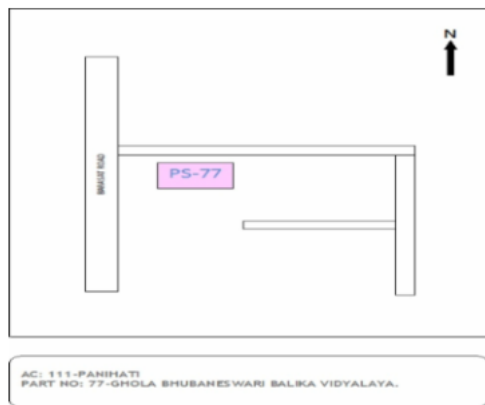

Nazri Naksha