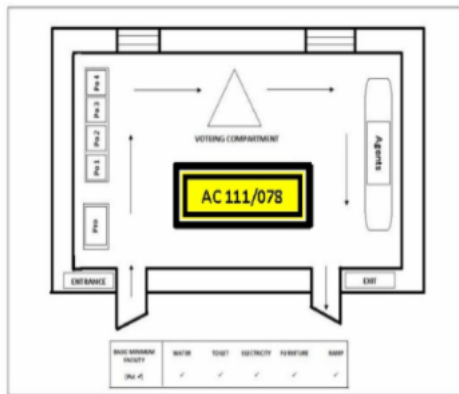

নির্বাচক নিবন্ধন আধিকারিকের স্বাক্ষর

Nazri Naksha

Google Map View

Polling Station Building Front View

Polling Station Front View

Cad View

Key MAP View

1 নাম : সায়ন্তন বণিক পিতার নাম: সান্ত বণিক বাড়ির নং : n0780 বয়স : 22 লিঙ্গ : পুরুষ	UWN2324572 ফটো উপলব্ধ	2 নাম : অরিজিৎ ঘোষ পিতার নাম: গোবিন্দ চন্দ্র ঘোষ বাড়ির নং : n0002 বয়স : 46 লিঙ্গ : পুরুষ	BHR1808054 ফটো উপলব্ধ	3 নাম : সহেলী ঘোষ পিতার নাম: গোবিন্দ ঘোষ বাড়ির নং : n0002 বয়স : 43 লিঙ্গ : মহিলা	BHR2659357 ফটো উপলব্ধ
4 নাম : তাপস কুমার গুপ্তা পিতার নাম: বঙ্কিম বিহারী গুপ্তা বাড়ির নং : n0548 বয়স : 64 লিঙ্গ : পুরুষ	UWN2303824 ফটো উপলব্ধ	5 নাম : রাজদীপ সাহা পিতার নাম: বাদল সাহা বাড়ির নং : n0624 বয়স : 27 লিঙ্গ : পুরুষ	UWN1956838 ফটো উপলব্ধ	6 নাম : ইতি উপাধ্যায় স্বামীর নাম: গৌতম উপাধ্যায় বাড়ির নং : n0008 বয়স : 61 লিঙ্গ : মহিলা	UWN1169747 ফটো উপলব্ধ
7 নাম : সঙ্গীতা দাস স্বামীর নাম: সজীব দাস বাড়ির নং : বয়স : 29 লিঙ্গ : মহিলা	UWN2175396 ফটো উপলব্ধ	8 নাম : উইলসন জেকব মায়ের নাম: রীতা জেকব বাড়ির নং : বয়স : 42 লিঙ্গ : পুরুষ	UWN2314029 ফটো উপলব্ধ	9 নাম : সজিব দাস পিতার নাম: স্বপন চন্দ্র দাস বাড়ির নং : 00 বয়স : 37 লিঙ্গ : পুরুষ	UWN2023174 ফটো উপলব্ধ
10 নাম : দেবাসী জেসীনা পিতার নাম: জোসেন জেকব বাড়ির নং : 3F বয়স : 38 লিঙ্গ : মহিলা	XZP1852193 ফটো উপলব্ধ	11 নাম : জয়া কুন্ডু স্বামীর নাম: জ্যোতি প্রসাদ কুন্ডু বাড়ির নং : 4বী,নীলাচল অ্যাপার্টমেন্ট বয়স : 42 লিঙ্গ : মহিলা	UWN1807551 ফটো উপলব্ধ	12 নাম : স্বপ্নিল ব্রহ্ম মায়ের নাম: অপর্ণা সিমলাই বাড়ির নং : 9 বয়স : 25 লিঙ্গ : পুরুষ	UWN2023190 ফটো উপলব্ধ
13 নাম : অনন্যা সিংহ রায় চৌধুরী স্বামীর নাম: প্রত্যাষ সিংহ রায় বাড়ির নং : 20A বয়স : 39 লিঙ্গ : মহিলা	DMB2738888 ফটো উপলব্ধ	14 নাম : ডালিয়া ঘোষ স্বামীর নাম: প্রতীক সিংহ রায় বাড়ির নং : 20,এ ইন্দ্রলোক বয়স : 38 লিঙ্গ : মহিলা	LLQ2647634 ফটো উপলব্ধ	15 নাম : সোয়াস্তি বড়ুয়া মায়ের নাম: অনন্যা সিংহ বড়ুয়া বাড়ির নং : 21 বয়স : 34 লিঙ্গ : পুরুষ	UWN1065234 ফটো উপলব্ধ
16 নাম : অনন্যা সিনহা বড়ুয়া পিতার নাম: অমল সিনহা বড়ুয়া বাড়ির নং : 21 বয়স : 67 লিঙ্গ : মহিলা	BHR2657914 ফটো উপলব্ধ	17 নাম : অসিতা সিনহা বড়ুয়া পিতার নাম: অমল সিনহা বড়ুয়া বাড়ির নং : 21 বয়স : 59 লিঙ্গ : মহিলা	BHR0847202 ফটো উপলব্ধ	18 নাম : মাধবী বড়ুয়া স্বামীর নাম: রতন বড়ুয়া বাড়ির নং : 25 বয়স : 61 লিঙ্গ : মহিলা	UWN1621838 ফটো উপলব্ধ
19 নাম : রাজা বড়ুয়া পিতার নাম: রতন বড়ুয়া বাড়ির নং : 22 বয়স : 30 লিঙ্গ : পুরুষ	UWN1621812 ফটো উপলব্ধ	20 নাম : ভিক্টু বড়ুয়া অন্যান্য: মিঠুন বড়ুয়া বাড়ির নং : 25 বয়স : 70 লিঙ্গ : মহিলা	UWN2175289 ফটো উপলব্ধ	21 নাম : শান্ত বনিক পিতার নাম: শ্রীবাস চন্দ্র বনিক বাড়ির নং : 27 বয়স : 46 লিঙ্গ : পুরুষ	UWN1758002 ফটো উপলব্ধ
22 নাম : মধুছন্দা বসু স্বামীর নাম: অশোক বসু বাড়ির নং : 27 বয়স : 82 লিঙ্গ : মহিলা	BHR3504164 ফটো উপলব্ধ	23 নাম : অশোক বোস পিতার নাম: কালিকৃষ্ণ বোস বাড়ির নং : 27 বয়স : 62 লিঙ্গ : পুরুষ	UWN2090058 ফটো উপলব্ধ	24 নাম : অনন্যা বোস পিতার নাম: অশোক বোস বাড়ির নং : 27 বয়স : 24 লিঙ্গ : পুরুষ	UWN2174811 ফটো উপলব্ধ
25 নাম : শম্পা দে স্বামীর নাম: জয়দেব দে বাড়ির নং : 27 বয়স : 34 লিঙ্গ : মহিলা	UWL0856732 ফটো উপলব্ধ	26 নাম : স্বরূপ দাস পিতার নাম: সত্য গোপাল দাস বাড়ির নং : 28 বয়স : 36 লিঙ্গ : পুরুষ	UWN0955997 ফটো উপলব্ধ	27 নাম : শুভ দাস পিতার নাম: বিস্তোষ দাস বাড়ির নং : 28 বয়স : 25 লিঙ্গ : পুরুষ	UWN2072502 ফটো উপলব্ধ
28 নাম : অনিরুদ্ধ ভট্টাচার্য্য পিতার নাম: অমিয় ভট্টাচার্য্য বাড়ির নং : 29 বয়স : 67 লিঙ্গ : পুরুষ	BHR2131654 ফটো উপলব্ধ	29 নাম : স্বপ্না ভট্টাচার্য্য স্বামীর নাম: অনিরুদ্ধ ভট্টাচার্য্য বাড়ির নং : 29 বয়স : 62 লিঙ্গ : মহিলা	BHR2131662 ফটো উপলব্ধ	30 নাম : অনামিকা ভট্টাচার্য্য পিতার নাম: অনিরুদ্ধ ভট্টাচার্য্য বাড়ির নং : 29 বয়স : 32 লিঙ্গ : মহিলা	UWN1315100 ফটো উপলব্ধ