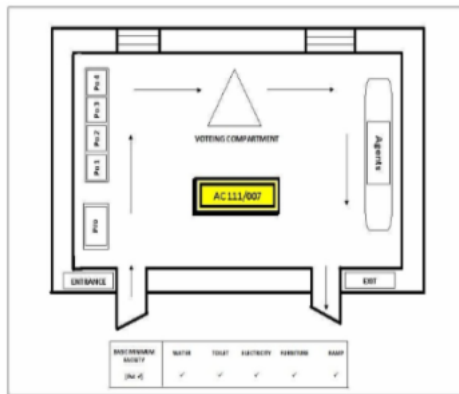

নির্বাচক নিবন্ধন আধিকারিকের স্বাক্ষর

Nazri Naksha

Google Map View

Polling Station Building Front View

Polling Station Front View

Cad View

Key MAP View

বিধানসভা নির্বাচনক্ষেত্রের নং, নাম : 111-পানিহাটি  
ভাগ নং, নাম : 1-ডাঃ গোপাল চ্যাটার্জী রোড