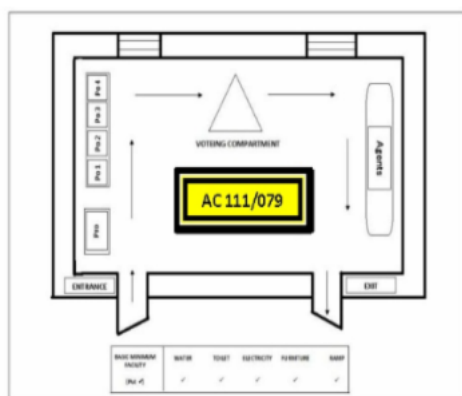

নির্বাচক নিবন্ধন আধিকারিকের স্বাক্ষর

Nazri Naksha

Google Map View

Polling Station Building Front View

Polling Station Front View

Cad View

Key MAP View

বিধানসভা নির্বাচনক্ষেত্রের নং, নাম : 111-পানিহাটি