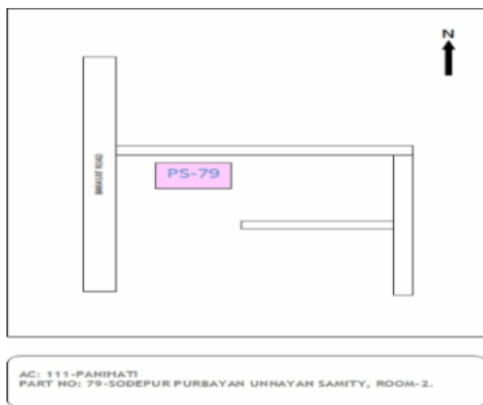

নির্বাচক নিবন্ধন আধিকারিকের স্বাক্ষর

Nazri Naksha

Google Map View

Polling Station Building Front View

Polling Station Front View

Cad View

Key MAP View

বিধানসভা নির্বাচনক্ষেত্রের নং, নাম : 111-পানিহাটি