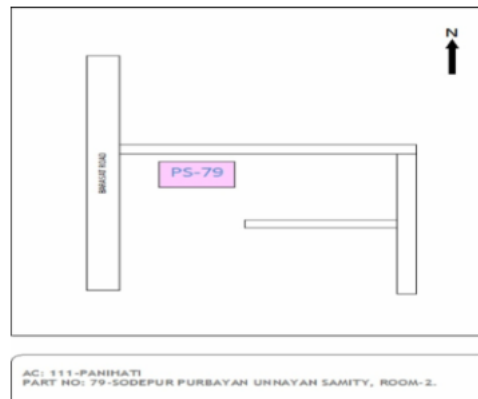

নির্বাচক নিবন্ধন আধিকারিকের স্বাক্ষর

Nazri Naksha

Google Map View

Polling Station Building Front View

Polling Station Front View

Cad View

Key MAP View

বিধানসভা নির্বাচনক্ষেত্রের নং, নাম : 111-পানিহাটি