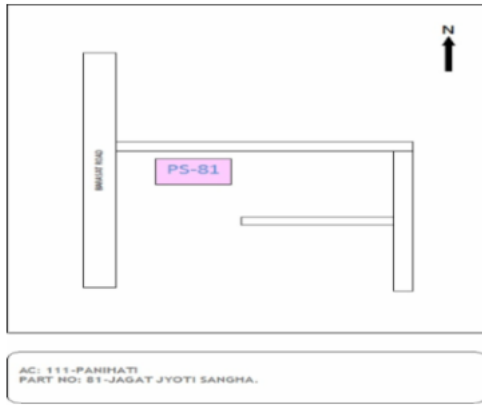

Nazri Naksha