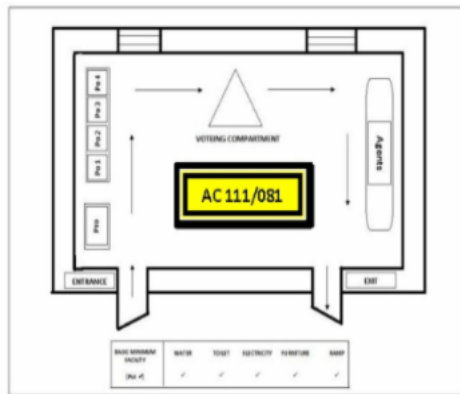

নির্বাচক নিবন্ধন আধিকারিকের স্বাক্ষর

Nazri Naksha

Google Map View

Polling Station Building Front View

Polling Station Front View

Cad View

Key MAP View

1 নাম : পারমিতা দাস সরকার স্বামীর নাম: অমিত দাস সরকার বাড়ির নং : n0155 বয়স : 39 লিঙ্গ : মহিলা	UWN1315878 ফটো উপলব্ধ	2 নাম : রবীন দাস পিতার নাম: ভূষণ চন্দ্র দাস বাড়ির নং : 4 বয়স : 73 লিঙ্গ : পুরুষ	WB/20/135/696420 ফটো উপলব্ধ	3 নাম : চিত্ত রঞ্জন পিতার নাম: প্রফুল্ল কুমার কর্মকার বাড়ির নং : বয়স : 54 লিঙ্গ : পুরুষ	UWN2320836 ফটো উপলব্ধ
4 নাম : সৌরভ চক্রবর্তী পিতার নাম: সুব্রত চক্রবর্তী বাড়ির নং : অঞ্জু জিলা বয়স : 29 লিঙ্গ : পুরুষ	UWN1703040 ফটো উপলব্ধ	5 নাম : রুনু দাস পিতার নাম: রবীন দাস বাড়ির নং : 4 বয়স : 63 লিঙ্গ : মহিলা	WB/20/135/696347 ফটো উপলব্ধ	6 নাম : স্বাতী পাল স্বামীর নাম: বিপ্লব পাল বাড়ির নং : নাটাগড় বয়স : 53 লিঙ্গ : মহিলা	MWB7470057 ফটো উপলব্ধ
7 নাম : হরিপদ আঢ়া পিতার নাম: উপেন্দ্র নাথ আঢ়া বাড়ির নং : n0498 বয়স : 45 লিঙ্গ : পুরুষ	UWN2242915 ফটো উপলব্ধ	8 নাম : দীপক কন্ঠ পিতার নাম: পরিতোষ কন্ঠ বাড়ির নং : 35 বয়স : 55 লিঙ্গ : পুরুষ	UWN2176774 ফটো উপলব্ধ	9 নাম : অরিদম কুমার পিতার নাম: সুবোধ চন্দ্র মাজি বাড়ির নং : 19 বয়স : 32 লিঙ্গ : পুরুষ	UWN1436260 ফটো উপলব্ধ
10 নাম : অর্পণ কর্মকার পিতার নাম: নিলেশ কর্মকার বাড়ির নং : 58 বয়স : 25 লিঙ্গ : পুরুষ	UWN2113850 ফটো উপলব্ধ	11 নাম : সৌম্য কর্মকার পিতার নাম: নীলেশ কর্মকার বাড়ির নং : 58 বয়স : 23 লিঙ্গ : পুরুষ	UWN2242238 ফটো উপলব্ধ	12 নাম : পম্পা কর্মকার স্বামীর নাম: নিলেশ কর্মকার বাড়ির নং : n0354 বয়স : 50 লিঙ্গ : মহিলা	WB/20/135/489149 ফটো উপলব্ধ
13 নাম : উমা কর্মকার স্বামীর নাম: প্রশান্ত কর্মকার বাড়ির নং : 101 বয়স : 40 লিঙ্গ : মহিলা	BHR3575800 ফটো উপলব্ধ	14 নাম : পম্পা কর্মকার স্বামীর নাম: সোমনাথ কর্মকার বাড়ির নং : n0130 বয়স : 43 লিঙ্গ : মহিলা	BHR3575610 ফটো উপলব্ধ	15 নাম : সোমনাথ কর্মকার পিতার নাম: ধীরেন কর্মকার বাড়ির নং : n0129 বয়স : 48 লিঙ্গ : পুরুষ	BHR3575602 ফটো উপলব্ধ
16 নাম : প্রশান্ত কর্মকার পিতার নাম: প্রবীন্দ্র নাথ কর্মকার বাড়ির নং : 101 বয়স : 49 লিঙ্গ : পুরুষ	WB/20/135/687436 ফটো উপলব্ধ	17 নাম : নিলেশ কর্মকার পিতার নাম: ধীরেন কর্মকার বাড়ির নং : 15 বয়স : 51 লিঙ্গ : পুরুষ	WB/20/135/687438 ফটো উপলব্ধ	18 নাম : মালতী কর্মকার স্বামীর নাম: ধীরেন কর্মকার বাড়ির নং : 15 বয়স : 74 লিঙ্গ : মহিলা	UWN2337061 ফটো উপলব্ধ
19 নাম : পৌরী কর্মকার স্বামীর নাম: প্রবীন্দ্র কর্মকার বাড়ির নং : 101 বয়স : 68 লিঙ্গ : মহিলা	BHR1746775 ফটো উপলব্ধ	20 নাম : শান্তি রঞ্জন কীর্তনীয়া পিতার নাম: চিত্তরঞ্জন কীর্তনীয়া বাড়ির নং : বয়স : 50 লিঙ্গ : পুরুষ	UWN2204048 ফটো উপলব্ধ	21 নাম : পলাশ কীর্তনীয়া পিতার নাম: বিজয় কীর্তনীয়া বাড়ির নং : 73 বয়স : 44 লিঙ্গ : পুরুষ	BHR3575818 ফটো উপলব্ধ
22 নাম : সোমা কীর্তনীয়া স্বামীর নাম: শান্তি কীর্তনীয়া বাড়ির নং : 73 বয়স : 42 লিঙ্গ : মহিলা	UWN1315860 ফটো উপলব্ধ	23 নাম : মিনা কীর্তনীয়া স্বামীর নাম: সতীশ কীর্তনীয়া বাড়ির নং : 56 বয়স : 53 লিঙ্গ : মহিলা	BHR1884006 ফটো উপলব্ধ	24 নাম : কমলা কীর্তনীয়া স্বামীর নাম: শতীশচন্দ্র কীর্তনীয়া বাড়ির নং : 56 বয়স : 51 লিঙ্গ : মহিলা	WB/20/135/687141 ফটো উপলব্ধ
25 নাম : পিযুষ কীর্তনীয়া পিতার নাম: বিজয় কীর্তনীয়া বাড়ির নং : n0021 বয়স : 42 লিঙ্গ : পুরুষ	BHR3287695 ফটো উপলব্ধ	26 নাম : লক্ষী কীর্তনীয়া স্বামীর নাম: বিজয় কীর্তনীয়া বাড়ির নং : 73 বয়স : 61 লিঙ্গ : মহিলা	BHR1022268 ফটো উপলব্ধ	27 নাম : শ্যামল কীর্তনীয়া পিতার নাম: চিত্তরঞ্জন কীর্তনীয়া বাড়ির নং : 56 বয়স : 43 লিঙ্গ : পুরুষ	BHR1881788 ফটো উপলব্ধ
28 নাম : আরতি কীর্তনীয়া স্বামীর নাম: চিত্তরঞ্জন কীর্তনীয়া বাড়ির নং : 56 বয়স : 63 লিঙ্গ : মহিলা	BHR1884014 ফটো উপলব্ধ	29 নাম : চিত্তরঞ্জন কীর্তনীয়া পিতার নাম: শতীশচন্দ্র কীর্তনীয়া বাড়ির নং : 56 বয়স : 73 লিঙ্গ : পুরুষ	WB/20/135/687209 ফটো উপলব্ধ	30 নাম : অঙ্কুর খান্ডা পিতার নাম: অশোক কুমার খান্ডা বাড়ির নং : b-27 বয়স : 29 লিঙ্গ : পুরুষ	UWN1703149 ফটো উপলব্ধ