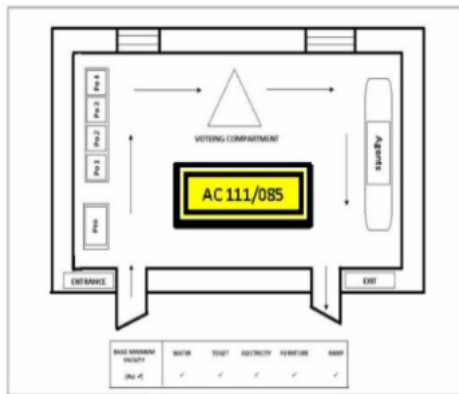

নির্বাচক নিবন্ধন আধিকারিকের স্বাক্ষর

Nazri Naksha

Google Map View

Polling Station Building Front View

Polling Station Front View

Cad View

Key MAP View

1 নাম : দেবাশিস পাল পিতার নাম: সুনীল পাল বাড়ির নং : n0113 বয়স : 42 লিঙ্গ : পুরুষ	WDC1831304 ফটো উপলব্ধ	2 নাম : ইলা আচার্য স্বামীর নাম: উত্তম আচার্য বাড়ির নং : n0052 বয়স : 47 লিঙ্গ : মহিলা	BHR1814011 ফটো উপলব্ধ	3 নাম : অভিষেক ব্যানার্জী পিতার নাম: অমিতাভ ব্যানার্জী বাড়ির নং : 3A বয়স : 29 লিঙ্গ : পুরুষ	UWN1703800 ফটো উপলব্ধ
4 নাম : শাহাদিত সাহা পিতার নাম: নারায়ন চন্দ্র সাহা বাড়ির নং : 10 বয়স : 29 লিঙ্গ : পুরুষ	UWN1703818 ফটো উপলব্ধ	5 নাম : মনোজ নায়ক পিতার নাম: উপেন্দ্র নাথ নায়ক বাড়ির নং : 16 বয়স : 30 লিঙ্গ : পুরুষ	UWN1703784 ফটো উপলব্ধ	6 নাম : পাপিয়া সরকার পিতার নাম: সন্তোষ সরকার বাড়ির নং : n0016 বয়স : 31 লিঙ্গ : মহিলা	UWN1703792 ফটো উপলব্ধ
7 নাম : দিপঙ্কর আচার্য পিতার নাম: কালীশংকর আচার্য বাড়ির নং : 16 বয়স : 39 লিঙ্গ : পুরুষ	BHR3042090 ফটো উপলব্ধ	8 নাম : মিনতি নায়ক পিতার নাম: উপেন্দ্র নাথ নায়ক বাড়ির নং : 16 বয়স : 49 লিঙ্গ : মহিলা	UWN1703776 ফটো উপলব্ধ	9 নাম : কাকলী আচার্য স্বামীর নাম: কালীশংকর আচার্য বাড়ির নং : 16 বয়স : 53 লিঙ্গ : মহিলা	BHR0751230 ফটো উপলব্ধ
10 নাম : গৌতম আচার্য পিতার নাম: সদানন্দ আচার্য বাড়ির নং : 16 বয়স : 48 লিঙ্গ : পুরুষ	BHR0751263 ফটো উপলব্ধ	11 নাম : উত্তম আচার্য পিতার নাম: সদানন্দ আচার্য বাড়ির নং : 16 বয়স : 56 লিঙ্গ : পুরুষ	BHR0751271 ফটো উপলব্ধ	12 নাম : উমাশংকর আচার্য পিতার নাম: সদানন্দ আচার্য বাড়ির নং : 16 বয়স : 62 লিঙ্গ : পুরুষ	BHR0751255 ফটো উপলব্ধ
13 নাম : রিয়া আচার্য হালদার স্বামীর নাম: দীপংকর আচার্য বাড়ির নং : 16 বয়স : 28 লিঙ্গ : মহিলা	XLL2098457 ফটো উপলব্ধ	14 নাম : মধুমিতা কর্মকার পাল স্বামীর নাম: তিমির কর্মকার বাড়ির নং : n0019 বয়স : 49 লিঙ্গ : মহিলা	UWN1067388 ফটো উপলব্ধ	15 নাম : অরুণ কর্মকার পিতার নাম: অরুণ কর্মকার বাড়ির নং : 19 বয়স : 30 লিঙ্গ : পুরুষ	UWN1622299 ফটো উপলব্ধ
16 নাম : তপন কর্মকার পিতার নাম: ধীরেন্দ্রনাথ কর্মকার বাড়ির নং : n0019 বয়স : 48 লিঙ্গ : পুরুষ	BHR1828482 ফটো উপলব্ধ	17 নাম : সন্ধ্যা কর্মকার স্বামীর নাম: অরুণ কর্মকার বাড়ির নং : 19 বয়স : 51 লিঙ্গ : মহিলা	BHR0751461 ফটো উপলব্ধ	18 নাম : অরুণ কর্মকার পিতার নাম: ধীরেন কর্মকার বাড়ির নং : 19 বয়স : 58 লিঙ্গ : পুরুষ	BHR1824655 ফটো উপলব্ধ
19 নাম : তিমির কর্মকার পিতার নাম: ধীরেন কর্মকার বাড়ির নং : 19 বয়স : 62 লিঙ্গ : পুরুষ	BHR1827963 ফটো উপলব্ধ	20 নাম : অনিন্দিতা কর্মকার পিতার নাম: তিমির কর্মকার বাড়ির নং : বিবেকানন্দ পল্লী বয়স : 20 লিঙ্গ : মহিলা	UWN2428951 ফটো উপলব্ধ	21 নাম : সোমাত্রী কর্মকার পিতার নাম: বিপুল কর্মকার বাড়ির নং : 12 বয়স : 43 লিঙ্গ : মহিলা	BHR3433638 ফটো উপলব্ধ
22 নাম : দীপা কর্মকার স্বামীর নাম: বিপুল কর্মকার বাড়ির নং : 12 বয়স : 62 লিঙ্গ : মহিলা	BHR0750869 ফটো উপলব্ধ	23 নাম : কাকলী কর্মকার স্বামীর নাম: অশোক কর্মকার বাড়ির নং : 11 বয়স : 59 লিঙ্গ : মহিলা	BHR0750844 ফটো উপলব্ধ	24 নাম : নন্দ ঘোষ পিতার নাম: মনোজ ঘোষ বাড়ির নং : 2 বয়স : 69 লিঙ্গ : পুরুষ	BHR0750489 ফটো উপলব্ধ
25 নাম : চানু ঘোষ স্বামীর নাম: নন্দ ঘোষ বাড়ির নং : 2 বয়স : 59 লিঙ্গ : মহিলা	WB/20/135/510527 ফটো উপলব্ধ	26 নাম : সুস্মিতা ঘোষ পিতার নাম: নন্দলাল ঘোষ বাড়ির নং : 2 বয়স : 32 লিঙ্গ : মহিলা	UWN1316504 ফটো উপলব্ধ	27 নাম : কানন ঘোষ স্বামীর নাম: সুকুমার ঘোষ বাড়ির নং : 7 বয়স : 64 লিঙ্গ : মহিলা	BHR0750687 ফটো উপলব্ধ
28 নাম : সুশান্ত ঘোষ পিতার নাম: সুকুমার ঘোষ বাড়ির নং : 27 বয়স : 50 লিঙ্গ : পুরুষ	BHR0750703 ফটো উপলব্ধ	29 নাম : জুই ঘোষ স্বামীর নাম: সুশান্ত ঘোষ বাড়ির নং : 7 বয়স : 30 লিঙ্গ : মহিলা	UWN1703982 ফটো উপলব্ধ	30 নাম : রাজু ঘোষ পিতার নাম: সুকুমার ঘোষ বাড়ির নং : n0006 বয়স : 43 লিঙ্গ : পুরুষ	BHR1950567 ফটো উপলব্ধ