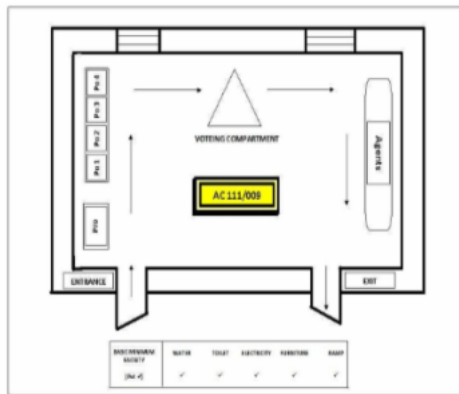

নির্বাচক নিবন্ধন আধিকারিকের স্বাক্ষর

Nazri Naksha

Google Map View

Polling Station Building Front View

Polling Station Front View

Cad View

Key MAP View

বিধানসভা নির্বাচনক্ষেত্রের নং, নাম : 111-পানিহাটি
ভাগ নং, নাম : 1-ত্রাননাথ ব্যানার্জী রোড