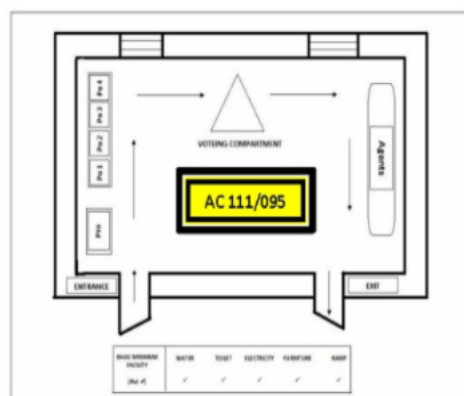

নির্বাচক নিবন্ধন আধিকারিকের স্বাক্ষর

Nazri Naksha

Google Map View

Polling Station Building Front View

Polling Station Front View

Cad View

Key MAP View

1 নাম : রাতুল ভট্টাচার্য্য পিতার নাম: পার্থপ্রতীম ভট্টাচার্য্য বাড়ির নং : n0009 বয়স : 42 লিঙ্গ : পুরুষ	BHR2841625 ফটো উপলব্ধ	2 নাম : অসীমা বোস স্বামীর নাম: সুবীর বোস বাড়ির নং : n0781 বয়স : 53 লিঙ্গ : মহিলা	JGL3218617 ফটো উপলব্ধ	3 নাম : মনোজ চক্রবর্তী পিতার নাম: বিজয় চক্রবর্তী বাড়ির নং : n0818 বয়স : 57 লিঙ্গ : পুরুষ	WB/22/157/006196 ফটো উপলব্ধ
4 নাম : দেবদত্তা চ্যাটার্জী পিতার নাম: গৌতম চ্যাটার্জী বাড়ির নং : n0865 বয়স : 28 লিঙ্গ : মহিলা	UWN2025658 ফটো উপলব্ধ	5 নাম : শঙ্কর দাস পিতার নাম: গোপালচন্দ্র দাস বাড়ির নং : n0600 বয়স : 57 লিঙ্গ : পুরুষ	WB/20/135/318286 ফটো উপলব্ধ	6 নাম : বিশ্বজিত দত্ত পিতার নাম: যোগেশ দত্ত বাড়ির নং : n0849 বয়স : 56 লিঙ্গ : পুরুষ	BHR2109544 ফটো উপলব্ধ
7 নাম : সিদ্ধার্থ ঘোষ পিতার নাম: গৌতম ঘোষ বাড়ির নং : n0073 বয়স : 38 লিঙ্গ : পুরুষ	UWN0958934 ফটো উপলব্ধ	8 নাম : সৌরভ ঘোষাল পিতার নাম: অসীম ঘোষাল বাড়ির নং : n0839 বয়স : 60 লিঙ্গ : পুরুষ	UWN1971191 ফটো উপলব্ধ	9 নাম : দিশা ঘোষাল পিতার নাম: সৌরভ ঘোষাল বাড়ির নং : n0835 বয়স : 27 লিঙ্গ : মহিলা	UWN1976265 ফটো উপলব্ধ
10 নাম : প্রবীর কুমার পোদ্দার পিতার নাম: পঙ্কজ কুমার পোদ্দার বাড়ির নং : n0864 বয়স : 56 লিঙ্গ : পুরুষ	UWN0338335 ফটো উপলব্ধ	11 নাম : রাখী দাস স্বামীর নাম: সুভ্রজিৎ দাস বাড়ির নং : 02/002 বয়স : 35 লিঙ্গ : মহিলা	RXT0872796 ফটো উপলব্ধ	12 নাম : চিন্ময়ী সিনহা স্বামীর নাম: অজিত কুমার সিনহা বাড়ির নং : 02/204 বয়স : 91 লিঙ্গ : মহিলা	UWN1706316 ফটো উপলব্ধ
13 নাম : অসিত নাথ ঠাকুর পিতার নাম: ভূপেন্দ্র নাথ ঠাকুর বাড়ির নং : 06/202 বয়স : 83 লিঙ্গ : পুরুষ	UWN2025609 ফটো উপলব্ধ	14 নাম : স্বর্ন দীপা পাল পিতার নাম: মুগাল পাল বাড়ির নং : 18 বয়স : 39 লিঙ্গ : মহিলা	BHR3210465 ফটো উপলব্ধ	15 নাম : প্রদীপ চক্রবর্তী পিতার নাম: পুলিন বিহারি চক্রবর্তী বাড়ির নং : 29F, F/4/201 বয়স : 58 লিঙ্গ : পুরুষ	WB/20/135/318069 ফটো উপলব্ধ
16 নাম : মনিমালা গোস্বামী মায়ের নাম: বিথীকা গোস্বামী বাড়ির নং : A-2-301 বয়স : 29 লিঙ্গ : মহিলা	UWN1899996 ফটো উপলব্ধ	17 নাম : মুক্তামালা গোস্বামী মায়ের নাম: বিথীকা গোস্বামী বাড়ির নং : এ-2/301 বয়স : 21 লিঙ্গ : মহিলা	UWN2373157 ফটো উপলব্ধ	18 নাম : চন্দ্রা চ্যাটার্জী স্বামীর নাম: অমরনাথ চ্যাটার্জী বাড়ির নং : এ-08/002 বয়স : 69 লিঙ্গ : মহিলা	BHR2428050 ফটো উপলব্ধ
19 নাম : চন্দ্রানী মালাকার চ্যাটার্জী স্বামীর নাম: মিলটন মালাকার বাড়ির নং : এ-17/004 বয়স : 43 লিঙ্গ : মহিলা	UWN1949981 ফটো উপলব্ধ	20 নাম : সোন খালিয়া পিতার নাম: সুরেন্দ্র খালিয়া বাড়ির নং : B-02/102 বয়স : 27 লিঙ্গ : মহিলা	UWN1900042 ফটো উপলব্ধ	21 নাম : শ্রাবন্তী লাহিড়ী স্বামীর নাম: পুলক লাহিড়ী বাড়ির নং : বী-06/301 বয়স : 56 লিঙ্গ : মহিলা	BHR3311529 ফটো উপলব্ধ
22 নাম : অভিষেক লাহিড়ী পিতার নাম: পুলক লাহিড়ী বাড়ির নং : বী-06/301 বয়স : 28 লিঙ্গ : পুরুষ	UWN1812379 ফটো উপলব্ধ	23 নাম : মেহা লাহিড়ী পিতার নাম: পুলক লাহিড়ী বাড়ির নং : বী-06/301 বয়স : 26 লিঙ্গ : মহিলা	UWN1984913 ফটো উপলব্ধ	24 নাম : শুভঙ্কর বিশ্বাস পিতার নাম: সমরেন্দ্র বিশ্বাস বাড়ির নং : B-11/002 বয়স : 30 লিঙ্গ : পুরুষ	UWN1623594 ফটো উপলব্ধ
25 নাম : কৃষ্ণা মুখা স্বামীর নাম: শঙ্কর কুমার মুখা বাড়ির নং : C/2/301 বয়স : 42 লিঙ্গ : মহিলা	GJ/06/038/253061 ফটো উপলব্ধ	26 নাম : অনসূয়া পালিত পিতার নাম: অশোক পালিত বাড়ির নং : C-1/002 বয়স : 31 লিঙ্গ : মহিলা	UWN1440353 ফটো উপলব্ধ	27 নাম : অনিন্দ্যা চ্যাটার্জী পিতার নাম: যুগোল কিশোর চ্যাটার্জী বাড়ির নং : সি 2/302 বয়স : 56 লিঙ্গ : পুরুষ	BHR3526431 ফটো উপলব্ধ
28 নাম : আশা ঘোষ স্বামীর নাম: মুনাল কান্তি ঘোষ বাড়ির নং : C/2/301 বয়স : 63 লিঙ্গ : মহিলা	UWN0338061 ফটো উপলব্ধ	29 নাম : জয়িতা ঘোষ পিতার নাম: মুগাল কান্তি ঘোষ বাড়ির নং : C/2/301 বয়স : 42 লিঙ্গ : মহিলা	BHR3210317 ফটো উপলব্ধ	30 নাম : আবির্ চ্যাটার্জী পিতার নাম: অনিন্দ্যা চ্যাটার্জী বাড়ির নং : সি 2/302 বয়স : 25 লিঙ্গ : পুরুষ	UWN2025534 ফটো উপলব্ধ