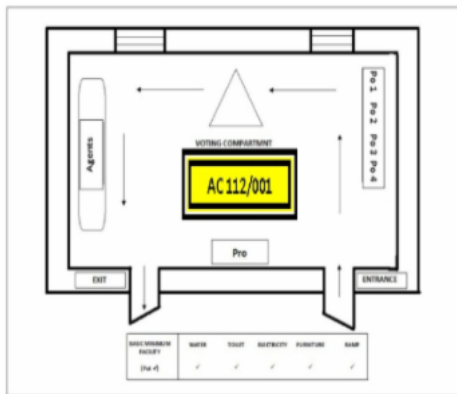

নির্বাচক নিবন্ধন আধিকারিকের স্বাক্ষর

Nazri Naksha

Google Map View

Polling Station Building Front View

Polling Station Front View

Cad View

Key MAP View

1	DHW2059517	নাম : মবেশরা বেগম স্বামীর নাম: আজাজ আফজল বাড়ির নং : n0437 বয়স : 48 লিঙ্গ : মহিলা	ফটো উপলব্ধ	2	DHW1243385	নাম : আনোয়ার আলি পিতার নাম: হুসেন বাড়ির নং : n0040 বয়স : 76 লিঙ্গ : পুরুষ	ফটো উপলব্ধ	3	DHW1243641	নাম : ইকবাল ইমাম পিতার নাম: ওয়াশি আহমেদ বাড়ির নং : n0067 বয়স : 52 লিঙ্গ : পুরুষ	ফটো উপলব্ধ
# 4	SY1747757	নাম : নুরজাহাঁ খাতুন স্বামীর নাম: তাহির আলি বাড়ির নং : n0046 বয়স : 53 লিঙ্গ : মহিলা	ফটো উপলব্ধ	5	SY1698653	নাম : শামীমা বিবি স্বামীর নাম: মোহাম্মদ হাকিম বাড়ির নং : 18 বয়স : 48 লিঙ্গ : মহিলা	ফটো উপলব্ধ	6	SY1698554	নাম : সৌম্যেন্দ্রা মুখার্জী পিতার নাম: শঙ্করদীপ মুখার্জী বাড়ির নং : 1 বয়স : 26 লিঙ্গ : মহিলা	ফটো উপলব্ধ
7	SY1264787	নাম : রাজ সাউ মায়ের নাম: রাধা সাউ বাড়ির নং : 2 বয়স : 32 লিঙ্গ : পুরুষ	ফটো উপলব্ধ	8	SY1736610	নাম : পূজা সাউ পিতার নাম: শঙ্কর সাউ বাড়ির নং : 2 বয়স : 25 লিঙ্গ : মহিলা	ফটো উপলব্ধ	9	SY1135714	নাম : জবেদা খাতুন পিতার নাম: মহঃ আজাদ বাড়ির নং : 2/4/1 বয়স : 40 লিঙ্গ : মহিলা	ফটো উপলব্ধ
10	SY1859867	নাম : মোহাম্মদ আরিফ পিতার নাম: মোহাম্মদ হাসিম বাড়ির নং : 2/4/1 বয়স : 23 লিঙ্গ : পুরুষ	ফটো উপলব্ধ	11	SY1265214	নাম : নাসিমা বিবি স্বামীর নাম: আজাদ খান বাড়ির নং : 2/4/1 বয়স : 36 লিঙ্গ : মহিলা	ফটো উপলব্ধ	12	SY1698646	নাম : আলেমা মোল্লা স্বামীর নাম: জমির আলি মোল্লা বাড়ির নং : বয়স : 34 লিঙ্গ : মহিলা	ফটো উপলব্ধ
13	SY1698588	নাম : সৈয়াদ দানিশ আলী পিতার নাম: সৈয়াদ গুলাম আরশাদ বাড়ির নং : 2/4/5 বয়স : 32 লিঙ্গ : পুরুষ	ফটো উপলব্ধ	14	SY1923341	নাম : আলি ইমাম মায়ের নাম: নসিম বানু বাড়ির নং : 3/1 বয়স : 23 লিঙ্গ : পুরুষ	ফটো উপলব্ধ	15	SY1773944	নাম : এমডি ওয়াসিম কায়সার পিতার নাম: এমডি ইসলাম বাড়ির নং : 5 বয়স : 25 লিঙ্গ : পুরুষ	ফটো উপলব্ধ
# 16	SY1733815	নাম : মোহাম্মদ নূর আলম পিতার নাম: মোহাম্মদ আজাদ বাড়ির নং : 6/40, বয়স : 26 লিঙ্গ : পুরুষ	ফটো উপলব্ধ	17	SY1773910	নাম : রাবিয়া খাতুন স্বামীর নাম: মহঃ নসিম বাড়ির নং : 9/2 বয়স : 40 লিঙ্গ : মহিলা	ফটো উপলব্ধ	18	SY1736602	নাম : ঋতুপর্ণা দাস পিতার নাম: পরেশ দাস বাড়ির নং : 11 বয়স : 26 লিঙ্গ : মহিলা	ফটো উপলব্ধ
19	XHJ0671487	নাম : কাঞ্চন শাহ স্বামীর নাম: কৌশল কুমার শাহ বাড়ির নং : 12 বয়স : 30 লিঙ্গ : মহিলা	ফটো উপলব্ধ	20	SY1859636	নাম : সুলগা বিবি স্বামীর নাম: আবদুল হামিদ বাড়ির নং : 14 বয়স : 63 লিঙ্গ : মহিলা	ফটো উপলব্ধ	21	SY1519792	নাম : দীপক ভট্টাচার্য্য পিতার নাম: দিনেশ ভট্টাচার্য্য বাড়ির নং : 16 বয়স : 69 লিঙ্গ : পুরুষ	ফটো উপলব্ধ
22	SY1519776	নাম : মিতা ভট্টাচার্য্য স্বামীর নাম: দীপক ভট্টাচার্য্য বাড়ির নং : 16 বয়স : 60 লিঙ্গ : মহিলা	ফটো উপলব্ধ	23	SY1265172	নাম : অর্নব দাস পিতার নাম: অপরূপ দাস বাড়ির নং : 16 বয়স : 31 লিঙ্গ : পুরুষ	ফটো উপলব্ধ	24	SY1698547	নাম : রৌনক জাহান স্বামীর নাম: ইমতিয়াজ আলি বাড়ির নং : 17 বয়স : 25 লিঙ্গ : মহিলা	ফটো উপলব্ধ
25	SY1122472	নাম : সুলগা গান্ধুলী পিতার নাম: ধ্রুবজ্যোতি গান্ধুলী বাড়ির নং : 17/1এ বয়স : 32 লিঙ্গ : মহিলা	ফটো উপলব্ধ	26	DHW2264174	নাম : রেখা ভগৎ স্বামীর নাম: দশরথ ভগৎ বাড়ির নং : 20/1 বয়স : 47 লিঙ্গ : মহিলা	ফটো উপলব্ধ	27	SY1967157	নাম : শম্মা পরবিন স্বামীর নাম: আসলাম পর্বেজ বাড়ির নং : 22 বয়স : 35 লিঙ্গ : মহিলা	ফটো উপলব্ধ
28	SY1265255	নাম : বিশাল সাউ পিতার নাম: কৈলাশ সাউ বাড়ির নং : 25 বয়স : 31 লিঙ্গ : পুরুষ	ফটো উপলব্ধ	29	SY1745181	নাম : মোহাম্মদ ইয়াসিন পিতার নাম: ফজল করিম বাড়ির নং : 25/C বয়স : 38 লিঙ্গ : পুরুষ	ফটো উপলব্ধ	30	APH1098888	নাম : রোশন আরা স্বামীর নাম: মহম্মদ আলম আনসারি বাড়ির নং : 27 বয়স : 36 লিঙ্গ : মহিলা	ফটো উপলব্ধ