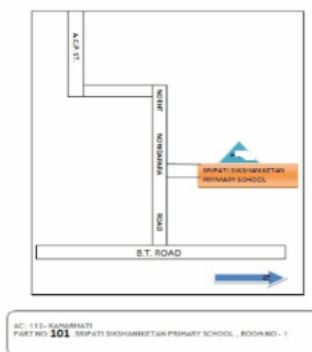

Key MAP View