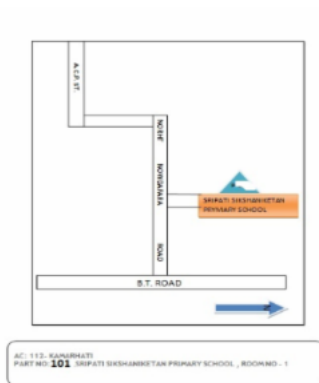

Nazri Naksha