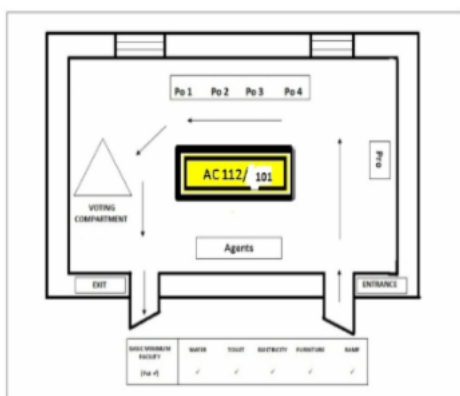

নির্বাচক নিবন্ধন আধিকারিকের স্বাক্ষর

Nazri Naksha

Google Map View

Polling Station Building Front View

Polling Station Front View

Cad View

Key MAP View

1	SY0390898	নাম : দেবশীষ মজুমদার পিতার নাম: মিলনকান্তি মজুমদার বাড়ির নং : n0061 বয়স : 44 লিঙ্গ : পুরুষ	ফটো উপলব্ধ	2	SY1741834	নাম : মন্ট সামন্ত অন্যান্য: নন্দিনী সামন্ত বাড়ির নং : n0498 বয়স : 51 লিঙ্গ : পুরুষ	ফটো উপলব্ধ	3	SY1948967	নাম : মৌসুমী মাইতি স্বামীর নাম: তন্ময় মাইতি বাড়ির নং : - বয়স : 24 লিঙ্গ : মহিলা	ফটো উপলব্ধ
4	SY1950641	নাম : সোনালী মন্ডল পিতার নাম: বিদ্যুত মন্ডল বাড়ির নং : - বয়স : 22 লিঙ্গ : মহিলা	ফটো উপলব্ধ	5	SY1724251	নাম : রবি শমা পিতার নাম: রামপ্রসাদ শমা বাড়ির নং : - বয়স : 25 লিঙ্গ : পুরুষ	ফটো উপলব্ধ	6	DHW0243295	নাম : সরযুবালা দাস স্বামীর নাম: শ্যামসুন্দর দাস বাড়ির নং : 1 বয়স : 82 লিঙ্গ : মহিলা	ফটো উপলব্ধ
7	DHW0243261	নাম : স্বপন দাস পিতার নাম: পাঁচকড়ি দাস বাড়ির নং : 1 বয়স : 73 লিঙ্গ : পুরুষ	ফটো উপলব্ধ	8	DHW0243279	নাম : বনানী দাস স্বামীর নাম: স্বপন দাস বাড়ির নং : 1 বয়স : 67 লিঙ্গ : মহিলা	ফটো উপলব্ধ	9	DHW0243303	নাম : তপন দাস পিতার নাম: শ্যামসুন্দর দাস বাড়ির নং : 1 বয়স : 51 লিঙ্গ : পুরুষ	ফটো উপলব্ধ
10	DHW0243329	নাম : দেবলীনা দাস পিতার নাম: শ্যামসুন্দর দাস বাড়ির নং : 1 বয়স : 51 লিঙ্গ : মহিলা	ফটো উপলব্ধ	11	DHW2647006	নাম : সৌভিক দাস পিতার নাম: স্বপন দাস বাড়ির নং : 1 বয়স : 39 লিঙ্গ : পুরুষ	ফটো উপলব্ধ	12	SY1558097	নাম : মধুরিমা দাস স্বামীর নাম: সৌভিক দাস বাড়ির নং : 1 বয়স : 28 লিঙ্গ : মহিলা	ফটো উপলব্ধ
13	SY1674514	নাম : বিদ্যানন্দ মিশ্র পিতার নাম: যোগী মিশ্র বাড়ির নং : 01 বয়স : 54 লিঙ্গ : পুরুষ	ফটো উপলব্ধ	14	SY1678655	নাম : রনজু মিশ্র স্বামীর নাম: বিদ্যানন্দ মিশ্র বাড়ির নং : 01 বয়স : 51 লিঙ্গ : মহিলা	ফটো উপলব্ধ	15	SY1859685	নাম : স্বাতি মিশ্রা পিতার নাম: বিদ্যা নন্দা মিশ্রা বাড়ির নং : 1 বয়স : 23 লিঙ্গ : মহিলা	ফটো উপলব্ধ
16	DHW0243592	নাম : বীনা মিত্র স্বামীর নাম: বলাই মিত্র বাড়ির নং : 1 বয়স : 58 লিঙ্গ : মহিলা	ফটো উপলব্ধ	17	DHW2014686	নাম : শঙ্কর মিত্র পিতার নাম: বলাই মিত্র বাড়ির নং : 1 বয়স : 44 লিঙ্গ : পুরুষ	ফটো উপলব্ধ	18	SY1001510	নাম : দীপঙ্কর মিত্র পিতার নাম: বলাই মিত্র বাড়ির নং : 1 বয়স : 34 লিঙ্গ : পুরুষ	ফটো উপলব্ধ
19	DHW0243436	নাম : মেনকা পোড়েল স্বামীর নাম: বিষ্ণুপদ পোড়েল বাড়ির নং : 1 বয়স : 86 লিঙ্গ : মহিলা	ফটো উপলব্ধ	20	DHW0243493	নাম : চন্দা পোড়েল স্বামীর নাম: বিভূতি পোড়েল বাড়ির নং : 1 বয়স : 68 লিঙ্গ : মহিলা	ফটো উপলব্ধ	21	DHW0243535	নাম : মমতা পোড়েল স্বামীর নাম: রবীন্দ্র পোড়েল বাড়ির নং : 1 বয়স : 66 লিঙ্গ : মহিলা	ফটো উপলব্ধ
22	DHW0243444	নাম : প্রনব পোড়েল পিতার নাম: বিষ্ণুপদ পোড়েল বাড়ির নং : 1 বয়স : 64 লিঙ্গ : পুরুষ	ফটো উপলব্ধ	23	DHW0243519	নাম : মাধবী পোড়েল স্বামীর নাম: বনমালী পোড়েল বাড়ির নং : 1 বয়স : 61 লিঙ্গ : মহিলা	ফটো উপলব্ধ	24	DHW0243378	নাম : প্রদীপ পোড়েল পিতার নাম: কালিপদ পোড়েল বাড়ির নং : 1 বয়স : 60 লিঙ্গ : পুরুষ	ফটো উপলব্ধ
25	DHW0243451	নাম : তাপস পোড়েল পিতার নাম: বিষ্ণুপদ পোড়েল বাড়ির নং : 1 বয়স : 59 লিঙ্গ : পুরুষ	ফটো উপলব্ধ	26	DHW0243758	নাম : শীলা পোড়েল পিতার নাম: কালিপদ পোড়েল বাড়ির নং : 1 বয়স : 58 লিঙ্গ : মহিলা	ফটো উপলব্ধ	27	DHW0243469	নাম : পার্থ পোড়েল পিতার নাম: বিষ্ণুপদ পোড়েল বাড়ির নং : 1 বয়স : 56 লিঙ্গ : পুরুষ	ফটো উপলব্ধ
28	SY0899807	নাম : কুম্ভা পোড়েল স্বামীর নাম: তাপস পোড়েল বাড়ির নং : 1 বয়স : 52 লিঙ্গ : মহিলা	ফটো উপলব্ধ	29	DHW2362945	নাম : শুভাশীষ পোড়েল পিতার নাম: বিভূতি পোড়েল বাড়ির নং : 1 বয়স : 43 লিঙ্গ : পুরুষ	ফটো উপলব্ধ	30	SY0899468	নাম : সুবর্ণা পোড়েল স্বামীর নাম: পার্থ পোড়েল বাড়ির নং : 1 বয়স : 41 লিঙ্গ : মহিলা	ফটো উপলব্ধ