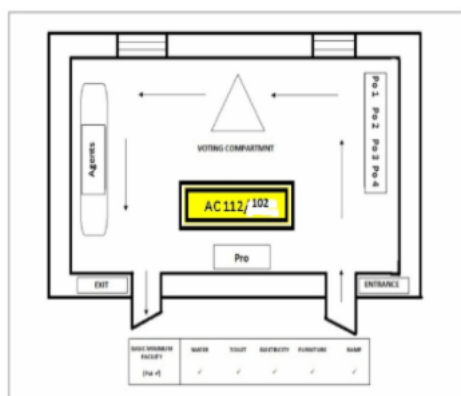

নির্বাচক নিবন্ধন আধিকারিকের স্বাক্ষর

Nazri Naksha

Google Map View

Polling Station Building Front View

Polling Station Front View

Cad View

Key MAP View

1 নাম : রোহিত বরাই পিতার নাম: রামধরি বরাই বাড়ির নং : n0751 বয়স : 28 লিঙ্গ : পুরুষ	SY1660349 ফটো উপলব্ধ	2 নাম : অভিরূপ চৌধুরী পিতার নাম: জয়ন্ত চৌধুরী বাড়ির নং : n0821 বয়স : 26 লিঙ্গ : পুরুষ	SY1739796 ফটো উপলব্ধ	3 নাম : অরিজিৎ ঘোষ পিতার নাম: সঞ্জীব ঘোষ বাড়ির নং : বয়স : 26 লিঙ্গ : পুরুষ	SY1719913 ফটো উপলব্ধ
4 নাম : সূচিত্রা পোরেল স্বামীর নাম: প্রদীপ পোরেল বাড়ির নং : 01 বয়স : 55 লিঙ্গ : মহিলা	SY1860816 ফটো উপলব্ধ	5 নাম : বিপুল দত্ত পিতার নাম: অলম দত্ত বাড়ির নং : 2 বয়স : 58 লিঙ্গ : পুরুষ	SY1950096 ফটো উপলব্ধ	6 নাম : সুমন গুপ্তা স্বামীর নাম: পিন্টু গুপ্তা বাড়ির নং : 2 বয়স : 33 লিঙ্গ : মহিলা	SY1860725 ফটো উপলব্ধ
7 নাম : মুনাল রাই পিতার নাম: ধীরেন্দ্র নাথ রাই বাড়ির নং : 2 বয়স : 49 লিঙ্গ : পুরুষ	DHW3049871 ফটো উপলব্ধ	8 নাম : যশোদা মাইতি স্বামীর নাম: দিলীপ মাইতি বাড়ির নং : 2/2 বয়স : 56 লিঙ্গ : মহিলা	WB/20/136/180119 ফটো উপলব্ধ	9 নাম : পূজা শেঠ পিতার নাম: লালজি শেঠ বাড়ির নং : উরুম রু-2এ 3-ফ, ফ্ ল-বী বয়স : 30 লিঙ্গ : মহিলা	RMR1834720 ফটো উপলব্ধ
10 নাম : পর্ণা দে স্বামীর নাম: শুভঙ্কর দে বাড়ির নং : 2/7/1 বয়স : 28 লিঙ্গ : মহিলা	SQT1764000 ফটো উপলব্ধ	11 নাম : রিস্পা মুন্স পিতার নাম: দুলীপ মাল্ল বাড়ির নং : 2/10 বয়স : 39 লিঙ্গ : মহিলা	DHW2656957 ফটো উপলব্ধ	12 নাম : দেবরূপ চক্রবর্তী পিতার নাম: দিলীপ কুমার চক্রবর্তী বাড়ির নং : রু-বী1/পী3,16ঠ-ফ, ফ্ ল-16স বয়স : 51 লিঙ্গ : পুরুষ	DVM2487445 ফটো উপলব্ধ
13 নাম : রঞ্জনা গুহ স্বামীর নাম: দেব্রুপ চক্রবর্তী বাড়ির নং : ধৃত প্রথম,বি1/পি3,/16সি বয়স : 47 লিঙ্গ : মহিলা	SY2047793 ফটো উপলব্ধ	14 নাম : মিঠুন সেন পিতার নাম: গোবিন্দ সেন বাড়ির নং : 2/10 বয়স : 32 লিঙ্গ : পুরুষ	SY1138874 ফটো উপলব্ধ	15 নাম : রণধীর কান্তি সরকার পিতার নাম: অরুণ চন্দ্র সরকার বাড়ির নং : 2বী বয়স : 74 লিঙ্গ : পুরুষ	SY1963966 ফটো উপলব্ধ
16 নাম : রত্না সরকার স্বামীর নাম: রণধীর কান্তি সরকার বাড়ির নং : 2বী বয়স : 68 লিঙ্গ : মহিলা	SY1964071 ফটো উপলব্ধ	17 নাম : শুভ্রা মন্ডল পিতার নাম: মুরারী মন্ডল বাড়ির নং : 2সী বয়স : 37 লিঙ্গ : মহিলা	DHW3050978 ফটো উপলব্ধ	18 নাম : সৌভিক মন্ডল পিতার নাম: মুরারী মন্ডল বাড়ির নং : 2সী বয়স : 34 লিঙ্গ : পুরুষ	SY0919241 ফটো উপলব্ধ
19 নাম : বিনয় গুছাইত পিতার নাম: শক্তিপদ গুছাইত বাড়ির নং : 2সি/9ই বয়স : 40 লিঙ্গ : পুরুষ	LBT2138410 ফটো উপলব্ধ	20 নাম : শুভজিৎ চ্যাটাঞ্জী পিতার নাম: পরিমল চ্যাটাঞ্জী বাড়ির নং : 2E বয়স : 30 লিঙ্গ : পুরুষ	SY1454065 ফটো উপলব্ধ	21 নাম : দেবোপরিয়া মিশ্র স্বামীর নাম: চিন্ময় কুমার মিশ্র বাড়ির নং : 3এ বয়স : 32 লিঙ্গ : মহিলা	SY1860683 ফটো উপলব্ধ
22 নাম : রনিতা দাস স্বামীর নাম: অভিজিৎ দাস বাড়ির নং : 4 বয়স : 37 লিঙ্গ : মহিলা	SY1379122 ফটো উপলব্ধ	23 নাম : অর্পন সেন মায়ের নাম: তুম্পা সেন বাড়ির নং : 6 বয়স : 27 লিঙ্গ : পুরুষ	SY1660331 ফটো উপলব্ধ	24 নাম : রূপজিৎ কাঁড়ার পিতার নাম: অরুণ কাঁড়ার বাড়ির নং : 7 বয়স : 25 লিঙ্গ : পুরুষ	SY1719863 ফটো উপলব্ধ
25 নাম : অমিত আগরওয়াল পিতার নাম: শ্রবন কুমার আগরওয়াল বাড়ির নং : 7এ ওচাউ কোংটা বয়স : 45 লিঙ্গ : পুরুষ	CRL2603090 ফটো উপলব্ধ	26 নাম : জয়দেব হালদার পিতার নাম: কৃষ্ণ কুমার হালদার বাড়ির নং : 8 বয়স : 51 লিঙ্গ : পুরুষ	DHW1179456 ফটো উপলব্ধ	27 নাম : পূর্ণিমা হালদার স্বামীর নাম: জয়দেব হালদার বাড়ির নং : 8 বয়স : 46 লিঙ্গ : মহিলা	DHW1179431 ফটো উপলব্ধ
28 নাম : অমিত বেরা পিতার নাম: বিদুর বেরা বাড়ির নং : 9 বয়স : 41 লিঙ্গ : পুরুষ	BYQ2296184 ফটো উপলব্ধ	29 নাম : রূপা গায়ন স্বামীর নাম: সমীর গায়ন বাড়ির নং : 9 বয়স : 38 লিঙ্গ : মহিলা	SY1379171 ফটো উপলব্ধ	30 নাম : রিঙ্কি পণ্ডিত পিতার নাম: ভরত পণ্ডিত বাড়ির নং : 13 বয়স : 23 লিঙ্গ : মহিলা	SY1947530 ফটো উপলব্ধ