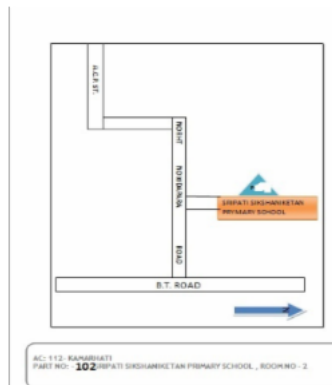

Key MAP View