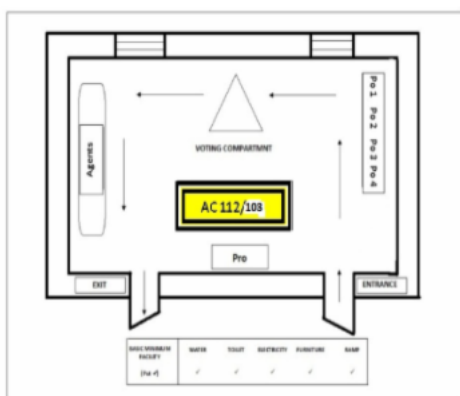

নির্বাচক নিবন্ধন আধিকারিকের স্বাক্ষর

Nazri Naksha

Google Map View

Polling Station Building Front View

Polling Station Front View

Cad View

Key MAP View

1 নাম : হেনা চেন পাল স্বামীর নাম: সঞ্জয় পাল বাড়ির নং : n0473 বয়স : 52 লিঙ্গ : মহিলা	SY1738988 ফটো উপলব্ধ	2 নাম : দেবসিতা দে পিতার নাম: মিন্টু দে বাড়ির নং : 17 বয়স : 22 লিঙ্গ : মহিলা	SY1949205 ফটো উপলব্ধ	3 নাম : অনুপমা দে পিতার নাম: প্রবির দে বাড়ির নং : বয়স : 26 লিঙ্গ : মহিলা	SY1720218 ফটো উপলব্ধ
4 নাম : মৌমিতা কর্মকার পিতার নাম: বিমলেশ কর্মকার বাড়ির নং : 2C বয়স : 50 লিঙ্গ : মহিলা	DHW0251264 ফটো উপলব্ধ	5 নাম : নিরঞ্জন বিহারী দে পিতার নাম: কুঞ্জবিহারী দে বাড়ির নং : 2E বয়স : 88 লিঙ্গ : পুরুষ	DHW0251215 ফটো উপলব্ধ	6 নাম : ভারতী রানী দে স্বামীর নাম: নিরঞ্জন বিহারী দে বাড়ির নং : 2E বয়স : 84 লিঙ্গ : মহিলা	DHW0251223 ফটো উপলব্ধ
7 নাম : রঞ্জন বিহারী দে পিতার নাম: নিরঞ্জন বিহারী দে বাড়ির নং : 2E বয়স : 65 লিঙ্গ : পুরুষ	DHW0251231 ফটো উপলব্ধ	8 নাম : মৌসুমী দে স্বামীর নাম: রঞ্জন বিহারী দে বাড়ির নং : 2E বয়স : 64 লিঙ্গ : মহিলা	DHW0251249 ফটো উপলব্ধ	9 নাম : অল্লানবিহারী দে পিতার নাম: রঞ্জনবিহারী দে বাড়ির নং : 2E বয়স : 37 লিঙ্গ : পুরুষ	SY0392324 ফটো উপলব্ধ
10 নাম : উত্তরা দাস স্বামীর নাম: অরুণ দাস বাড়ির নং : 3 বয়স : 85 লিঙ্গ : মহিলা	DHW0251280 ফটো উপলব্ধ	11 নাম : উশা অগরওয়াল স্বামীর নাম: রামধন অগরওয়াল বাড়ির নং : প্রথম ফ ল-8এ ট্র-3 ফ,-8ঠ বয়স : 59 লিঙ্গ : মহিলা	DPD0690256 ফটো উপলব্ধ	12 নাম : সাগর হেমব্রম মায়ের নাম: কাকলী হেমব্রম বাড়ির নং : 3 বয়স : 29 লিঙ্গ : পুরুষ	SY1559053 ফটো উপলব্ধ
13 নাম : গঙ্গা হেমব্রম মায়ের নাম: কাকালি হেমব্রম বাড়ির নং : 3 বয়স : 29 লিঙ্গ : মহিলা	SY1861061 ফটো উপলব্ধ	14 নাম : কাকলী হেমব্রম (কুমী) স্বামীর নাম: কল্যান হেমব্রম বাড়ির নং : 3 বয়স : 43 লিঙ্গ : মহিলা	SY1207307 ফটো উপলব্ধ	15 নাম : শুভদীপ মন্ডল পিতার নাম: চরন মন্ডল বাড়ির নং : 45 বয়স : 26 লিঙ্গ : পুরুষ	TBI2098374 ফটো উপলব্ধ
16 নাম : রীনা কুন্ডু স্বামীর নাম: হরিদাস কুন্ডু বাড়ির নং : 3 বয়স : 61 লিঙ্গ : মহিলা	SY1207372 ফটো উপলব্ধ	17 নাম : পম্পা কুন্ডু মায়ের নাম: রীনা কুন্ডু বাড়ির নং : এন42/2 বয়স : 36 লিঙ্গ : মহিলা	SY1207380 ফটো উপলব্ধ	18 নাম : গৌর কৃষ্ণ কুন্ডু মায়ের নাম: রীনা কুন্ডু বাড়ির নং : 3 বয়স : 34 লিঙ্গ : পুরুষ	SY1207398 ফটো উপলব্ধ
19 নাম : উৎপল সরকার পিতার নাম: সুশীল সরকার বাড়ির নং : 3 বয়স : 57 লিঙ্গ : পুরুষ	WB/20/136/240210 ফটো উপলব্ধ	20 নাম : অসিতা সেনগুপ্ত পিতার নাম: গৌতম সেনগুপ্ত বাড়ির নং : 3 বয়স : 37 লিঙ্গ : মহিলা	DHW3042199 ফটো উপলব্ধ	21 নাম : অমিত কুমার সেনগুপ্ত পিতার নাম: চিত্তরঞ্জন সেনগুপ্ত বাড়ির নং : 3 বয়স : 67 লিঙ্গ : পুরুষ	DHW0251488 ফটো উপলব্ধ
22 নাম : অঞ্জনা সেনগুপ্ত স্বামীর নাম: অমিত সেনগুপ্ত বাড়ির নং : 3 বয়স : 63 লিঙ্গ : মহিলা	DHW2365575 ফটো উপলব্ধ	23 নাম : অর্কসীত সেনগুপ্ত পিতার নাম: গৌতম সেন গুপ্ত বাড়ির নং : 3 বয়স : 25 লিঙ্গ : পুরুষ	SY1727932 ফটো উপলব্ধ	24 নাম : নিশিতা সেনগুপ্তা মায়ের নাম: শম্পা সেনগুপ্তা বাড়ির নং : 3 বয়স : 23 লিঙ্গ : মহিলা	SY1861145 ফটো উপলব্ধ
25 নাম : নিলীমা চক্রবর্তী স্বামীর নাম: বীরেন্দ্রনাথ চক্রবর্তী বাড়ির নং : 3/1 বয়স : 71 লিঙ্গ : মহিলা	DHW0249763 ফটো উপলব্ধ	26 নাম : বোটন চক্রবর্তী পিতার নাম: বীরেন্দ্রনাথ চক্রবর্তী বাড়ির নং : 3/1 বয়স : 47 লিঙ্গ : পুরুষ	DHW0249771 ফটো উপলব্ধ	27 নাম : আশীষ ভট্টাচার্য পিতার নাম: মুরারী মোহন ভট্টাচার্য বাড়ির নং : 3/2 বয়স : 54 লিঙ্গ : পুরুষ	DHW0251330 ফটো উপলব্ধ
28 নাম : সব্যসীচী ভট্টাচার্য পিতার নাম: মুরারীমোহন ভট্টাচার্য বাড়ির নং : 3/2 বয়স : 48 লিঙ্গ : পুরুষ	WB/20/136/186984 ফটো উপলব্ধ	29 নাম : পিয়ালী ভট্টাচার্য স্বামীর নাম: সব্যসীচী ভট্টাচার্য বাড়ির নং : 3/2 বয়স : 45 লিঙ্গ : মহিলা	DHW2381150 ফটো উপলব্ধ	30 নাম : জয়দেব চন্দ্র পিতার নাম: অমূল্য চন্দ্র বাড়ির নং : 3/5 বয়স : 69 লিঙ্গ : পুরুষ	DHW0251348 ফটো উপলব্ধ