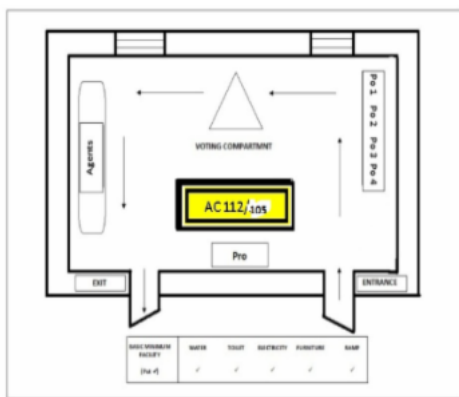

নির্বাচক নিবন্ধন আধিকারিকের স্বাক্ষর

Nazri Naksha

Google Map View

Polling Station Building Front View

Polling Station Front View

Cad View

Key MAP View

বিধানসভা নির্বাচনক্ষেত্রের নং, নাম : 112-কামারহাটি
ভাগ নং, নাম : 1-অমল্যচরন পাল স্ট্রীট (সব বাড়ী)