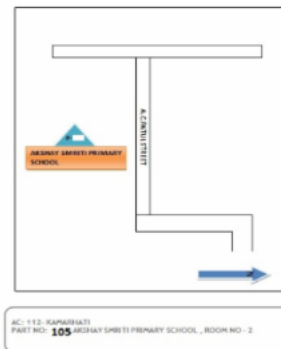

নির্বাচক নিবন্ধন আধিকারিকের স্বাক্ষর

Nazri Naksha

Google Map View

Polling Station Building Front View

Polling Station Front View

Cad View

Key MAP View

বিধানসভা নির্বাচনক্ষেত্রের নং, নাম : 112-কামারহাটি
ভাগ নং, নাম : 1-অমল্যচরন পাল স্ট্রীট (সব বাড়ী)