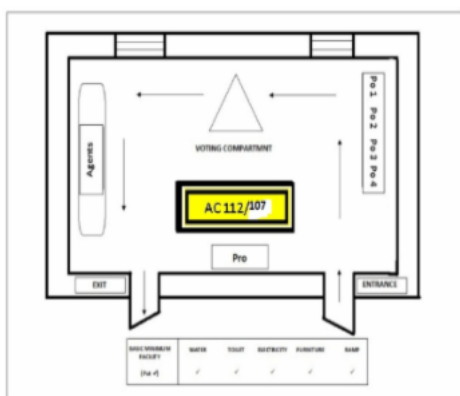

নির্বাচক নিবন্ধন আধিকারিকের স্বাক্ষর

Nazri Naksha

Google Map View

Polling Station Building Front View

Polling Station Front View

Cad View

Key MAP View

1 নাম : নন্দিতা সেন স্বামীর নাম : শ্যামল সেন বাড়ির নং : n0211 বয়স : 53 লিঙ্গ : মহিলা	DHW0268649 ফটো উপলব্ধ	2 নাম : সান্দী গুপ্তা পিতার নাম : বিনোদ কুমার গুপ্তা বাড়ির নং : - বয়স : 28 লিঙ্গ : মহিলা	SY1950591 ফটো উপলব্ধ	3 নাম : গৌরি সাপুই স্বামীর নাম : নিমাই সাপুই বাড়ির নং : - বয়স : 58 লিঙ্গ : মহিলা	SY0900944 ফটো উপলব্ধ
4 নাম : রামকালিদেবী আগরওয়াল স্বামীর নাম : রামজকলাল আগরওয়াল বাড়ির নং : বয়স : 75 লিঙ্গ : মহিলা	DHW1256205 ফটো উপলব্ধ	5 নাম : সুরিতা আগরওয়াল স্বামীর নাম : সুনিল কুমার আগরওয়াল বাড়ির নং : বয়স : 43 লিঙ্গ : মহিলা	SY1136902 ফটো উপলব্ধ	6 নাম : প্রীতম বস্ত্রী পিতার নাম : দীনেশ কুমার বস্ত্রী বাড়ির নং : বয়স : 27 লিঙ্গ : পুরুষ	SY1721257 ফটো উপলব্ধ
7 নাম : কম্পনা দে স্বামীর নাম : নিমাই চন্দ্র দে বাড়ির নং : বয়স : 89 লিঙ্গ : মহিলা	DHW0271791 ফটো উপলব্ধ	8 নাম : নমিতা মাহাতো স্বামীর নাম : মনীন্দ্রনাথ মাহাতো বাড়ির নং : বয়স : 53 লিঙ্গ : মহিলা	JNV1209998 ফটো উপলব্ধ	9 নাম : গৌরী ভৌমিক স্বামীর নাম : কৃষ্ণ পদ ভৌমিক বাড়ির নং : 00 বয়স : 42 লিঙ্গ : মহিলা	SY1947167 ফটো উপলব্ধ
10 নাম : আয়ুশ কুমার সিংহ পিতার নাম : রাম সেবক সিংহ বাড়ির নং : 00 বয়স : 22 লিঙ্গ : পুরুষ	SY1947233 ফটো উপলব্ধ	11 নাম : একতা পাণ্ডে স্বামীর নাম : পুনিত পাণ্ডে বাড়ির নং : 00 বয়স : 36 লিঙ্গ : মহিলা	SY1947100 ফটো উপলব্ধ	12 নাম : মহঃ সালিম পিতার নাম : আকবর আলি বাড়ির নং : 1 বয়স : 40 লিঙ্গ : পুরুষ	SY1113216 ফটো উপলব্ধ
13 নাম : রবিন পাল পিতার নাম : মানিক পাল বাড়ির নং : 1 বয়স : 48 লিঙ্গ : পুরুষ	DHW2649762 ফটো উপলব্ধ	14 নাম : মুনমুন মল্লিক পিতার নাম : শচীন কুমার মল্লিক বাড়ির নং : 1 স্ত্র ফ্লোর বয়স : 33 লিঙ্গ : মহিলা	SNV1475763 ফটো উপলব্ধ	15 নাম : নুর আয়েশা খাতুন স্বামীর নাম : মহঃ সফিক বাড়ির নং : 2 বয়স : 59 লিঙ্গ : মহিলা	WB/20/136/078362 ফটো উপলব্ধ
16 নাম : আসগরি বিবি স্বামীর নাম : আবদুল রসিদ বাড়ির নং : 2 বয়স : 50 লিঙ্গ : মহিলা	WB/20/136/078363 ফটো উপলব্ধ	17 নাম : আরমান আলি পিতার নাম : মোহাম্মদ সফিক বাড়ির নং : 2 বয়স : 41 লিঙ্গ : পুরুষ	DHW2371615 ফটো উপলব্ধ	18 নাম : প্রীতি বস্ত্রী স্বামীর নাম : শিশির কুমার বস্ত্রী বাড়ির নং : 2 বয়স : 82 লিঙ্গ : মহিলা	DHW0270447 ফটো উপলব্ধ
19 নাম : দীনেশ কুমার বস্ত্রী পিতার নাম : শিশির কুমার বস্ত্রী বাড়ির নং : 2 বয়স : 63 লিঙ্গ : পুরুষ	DHW0270454 ফটো উপলব্ধ	20 নাম : দীপিকা বস্ত্রী স্বামীর নাম : দীনেশ কুমার বস্ত্রী বাড়ির নং : 2 বয়স : 56 লিঙ্গ : মহিলা	DHW2371649 ফটো উপলব্ধ	21 নাম : সৌরভ দাস পিতার নাম : ভবানী পদ দাস বাড়ির নং : 2 বয়স : 41 লিঙ্গ : পুরুষ	DHW2649788 ফটো উপলব্ধ
22 নাম : রুপ্সা দাশগুপ্ত পিতার নাম : শান্তনু দাশগুপ্ত বাড়ির নং : 2 বয়স : 26 লিঙ্গ : মহিলা	SY1773704 ফটো উপলব্ধ	23 নাম : তাপসী পুরকায়স্থ পিতার নাম : বিধান পুরকায়স্থ বাড়ির নং : 2 বয়স : 46 লিঙ্গ : মহিলা	DHW2025138 ফটো উপলব্ধ	24 নাম : ছন্দা রায় (দত্ত) স্বামীর নাম : স্বপন কুমার রায় বাড়ির নং : 2 বয়স : 45 লিঙ্গ : মহিলা	SY1379569 ফটো উপলব্ধ
25 নাম : রঞ্জনা বস্ত্রী স্বামীর নাম : নির্বর বস্ত্রী বাড়ির নং : 2/1 বয়স : 65 লিঙ্গ : মহিলা	DHW0270496 ফটো উপলব্ধ	26 নাম : নির্মল বস্ত্রী পিতার নাম : সৌরেন্দ্র বস্ত্রী বাড়ির নং : 2/1 বয়স : 63 লিঙ্গ : পুরুষ	SY1062942 ফটো উপলব্ধ	27 নাম : অমিতা বস্ত্রী স্বামীর নাম : নির্মল বস্ত্রী বাড়ির নং : 2/1 বয়স : 54 লিঙ্গ : মহিলা	SY1455559 ফটো উপলব্ধ
28 নাম : পিনাকী রঞ্জন বস্ত্রী পিতার নাম : নির্মল বস্ত্রী বাড়ির নং : 2/1 বয়স : 31 লিঙ্গ : পুরুষ	SY1322494 ফটো উপলব্ধ	29 নাম : সুভাষ চন্দ্র বিশ্বাস পিতার নাম : কালাচাঁদ বিশ্বাস বাড়ির নং : 2A বয়স : 75 লিঙ্গ : পুরুষ	WB/20/136/195140 ফটো উপলব্ধ	30 নাম : শ্রীতা বিশ্বাস স্বামীর নাম : সুভাষ বিশ্বাস বাড়ির নং : 2A বয়স : 70 লিঙ্গ : মহিলা	DHW0270561 ফটো উপলব্ধ