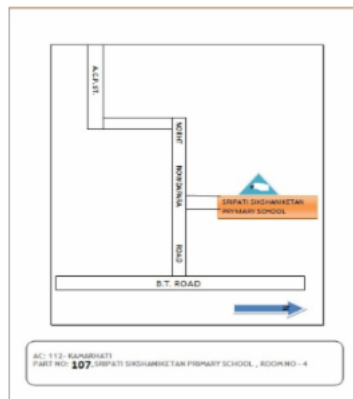

Key MAP View