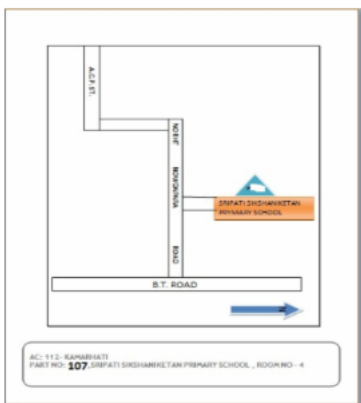

Nazri Naksha