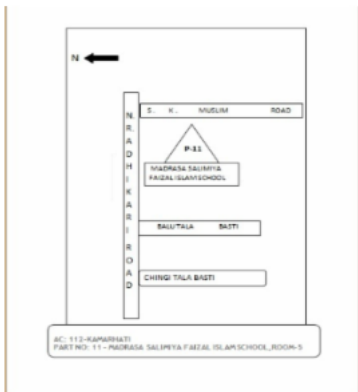

Nazri Naksha