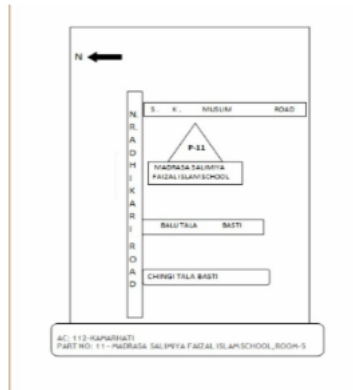

নির্বাচক নিবন্ধন আধিকারিকের স্বাক্ষর

Nazri Naksha

Google Map View

Polling Station Building Front View

Polling Station Front View

Cad View

Key MAP View

1	SY1749621	ফটো উপলব্ধ	নাম : নিসার অহমদ পিতার নাম: গজনফার আলি বাড়ির নং : n0027 বয়স : 52 লিঙ্গ : পুরুষ	2	SY1271022	ফটো উপলব্ধ	নাম : ফিরদৌস জাহান পিতার নাম: মহ সামিমুদ্দিন বাড়ির নং : n0005 বয়স : 30 লিঙ্গ : মহিলা	3	SY1271063	ফটো উপলব্ধ	নাম : চন্দন সিং পিতার নাম: রজেন্দ্র সিং বাড়ির নং : n0147 বয়স : 35 লিঙ্গ : পুরুষ		
4	SY1997840	ফটো উপলব্ধ	নাম : জিশান অ্যায়েন আনসারি পিতার নাম: সালিম বাড়ির নং : 5/25 বয়স : 23 লিঙ্গ : পুরুষ	5	SY1918515	ফটো উপলব্ধ	নাম : মৌশাদ আলম পিতার নাম: মোহাম্মদ জালাউদ্দিন বাড়ির নং : 5/34 বয়স : 23 লিঙ্গ : পুরুষ	6	SY1930056	ফটো উপলব্ধ	নাম : সাধনা রাম পিতার নাম: মথুরা রাম বাড়ির নং : 6 বয়স : 27 লিঙ্গ : মহিলা		
7	DHW1353960	ফটো উপলব্ধ	নাম : সোণা স্বামীর নাম: নুরুল হোদা বাড়ির নং : 9/1 বয়স : 61 লিঙ্গ : মহিলা	8	SY1524628	ফটো উপলব্ধ	নাম : মেহেবুব হুসেন পিতার নাম: ইমাম হুসেন বাড়ির নং : 9/1 বয়স : 55 লিঙ্গ : পুরুষ	9	DHW1919216	ফটো উপলব্ধ	নাম : আকবর আলি পিতার নাম: আব্বাস বাড়ির নং : 9/1 বয়স : 47 লিঙ্গ : পুরুষ		
10	DHW2968592	ফটো উপলব্ধ	নাম : রুকসানা খাতুন স্বামীর নাম: আকবর আলি বাড়ির নং : 9/1 বয়স : 38 লিঙ্গ : মহিলা	11	SY0867564	ফটো উপলব্ধ	নাম : মহঃ সাক্বির পিতার নাম: মহঃ মনির বাড়ির নং : 9/1 বয়স : 35 লিঙ্গ : পুরুষ	12	SY1369628	ফটো উপলব্ধ	নাম : নাগমা খাতুন পিতার নাম: সামসুদ্দিন বাড়ির নং : 9/1 বয়স : 31 লিঙ্গ : মহিলা		
13	SY1369735	ফটো উপলব্ধ	নাম : শহনাজ পারভীন পিতার নাম: সামসুদ্দিন বাড়ির নং : 9/1 বয়স : 29 লিঙ্গ : মহিলা	14	SY1524487	ফটো উপলব্ধ	নাম : মেরাজুদ্দিন পিতার নাম: সামসুদ্দিন বাড়ির নং : 9/1 বয়স : 29 লিঙ্গ : পুরুষ	15	WB/20/136/024537	ফটো উপলব্ধ	নাম : সৌকাত আলী পিতার নাম: আব্বাস আলি বাড়ির নং : 9/1 বয়স : 66 লিঙ্গ : পুরুষ		
16	SY0867291	ফটো উপলব্ধ	নাম : সিরাজ আলী পিতার নাম: নুরুল হোদা বাড়ির নং : 9/1 বয়স : 35 লিঙ্গ : পুরুষ	17	MYG5351234	ফটো উপলব্ধ	নাম : মোহাম্মদ আলি জাফর পিতার নাম: মোহাম্মদ সিরাজ বাড়ির নং : 100 বয়স : 62 লিঙ্গ : পুরুষ	18	SY2024834	ফটো উপলব্ধ	নাম : হেনা পরভীন স্বামীর নাম: সিরাজ আলি বাড়ির নং : 9/1 বয়স : 23 লিঙ্গ : মহিলা		
19	SY1865807	ফটো উপলব্ধ	নাম : সোহেল আলি পিতার নাম: মোহাম্মদ আলি বাড়ির নং : 9/1 বয়স : 23 লিঙ্গ : পুরুষ	20	WB/20/136/030538	ফটো উপলব্ধ	নাম : মনিরুদ্দিন পিতার নাম: আনসারুল হক বাড়ির নং : 9/1এ বয়স : 66 লিঙ্গ : পুরুষ	21	SY1781186	ফটো উপলব্ধ	নাম : সামসুদ্দিন পিতার নাম: আনসারুল হক বাড়ির নং : 9/1A বয়স : 58 লিঙ্গ : পুরুষ		
22	SY1270529	ফটো উপলব্ধ	নাম : মহঃ সাহাজাদ আলম পিতার নাম: মনিরুদ্দিন বাড়ির নং : 9/1A বয়স : 34 লিঙ্গ : পুরুষ	23	SY1270511	ফটো উপলব্ধ	নাম : মহঃ ফিরোস আলম পিতার নাম: মনিরুদ্দিন বাড়ির নং : 9/1 এ বয়স : 30 লিঙ্গ : পুরুষ	24	SY1271618	ফটো উপলব্ধ	নাম : সুমন পারভিন পিতার নাম: মহঃ সরওয়ার আলম বাড়ির নং : 9/1এ বয়স : 30 লিঙ্গ : মহিলা		
25	SY1789197	ফটো উপলব্ধ	নাম : মোহাম্মদ আফরোজ আলম পিতার নাম: আলম মহিনুদ্দিন বাড়ির নং : 9/1এ বয়স : 27 লিঙ্গ : পুরুষ	26	SY1091578	ফটো উপলব্ধ	নাম : আফসানা খাতুন পিতার নাম: জুলফিকার আলি বাড়ির নং : 9/1এ বয়স : 33 লিঙ্গ : মহিলা	27	DHW2303618	ফটো উপলব্ধ	নাম : মহ সেলিম পিতার নাম: আহমদ আলি বাড়ির নং : 11/4 বয়স : 58 লিঙ্গ : পুরুষ		
#	28	DHW2303626	ফটো উপলব্ধ	নাম : সালেহা খাতুন স্বামীর নাম: মহঃ সেলিম বাড়ির নং : 11/4 বয়স : 55 লিঙ্গ : মহিলা	#	29	SY1788850	ফটো উপলব্ধ	নাম : গুলাম আশরাফ পিতার নাম: মহঃ সলিম বাড়ির নং : 11/4 বয়স : 32 লিঙ্গ : পুরুষ	30	SY1788793	ফটো উপলব্ধ	নাম : রাজিয়া চিচি স্বামীর নাম: মহঃ সলিম বাড়ির নং : 11/4 বয়স : 50 লিঙ্গ : মহিলা