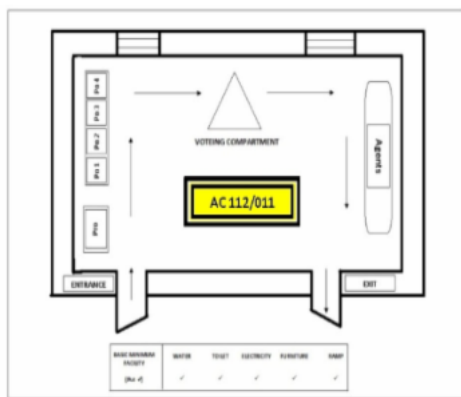

নির্বাচক নিবন্ধন আধিকারিকের স্বাক্ষর

Nazri Naksha

Google Map View

Polling Station Building Front View

Polling Station Front View

Cad View

Key MAP View

1	SY1749621	ফটো উপলব্ধ	নাম : নিসার অহমদ পিতার নাম: গজনফার আলি বাড়ির নং : n0027 বয়স : 52 লিঙ্গ : পুরুষ	2	SY1271022	ফটো উপলব্ধ	নাম : ফিরদৌস জাহান পিতার নাম: মহ সামিমুদ্দিন বাড়ির নং : n0005 বয়স : 30 লিঙ্গ : মহিলা	3	SY1271063	ফটো উপলব্ধ	নাম : চন্দন সিং পিতার নাম: রজেন্দ্র সিং বাড়ির নং : n0147 বয়স : 35 লিঙ্গ : পুরুষ		
4	SY1997840	ফটো উপলব্ধ	নাম : জিশান অ্যায়েন আনসারি পিতার নাম: সালিম বাড়ির নং : 5/25 বয়স : 23 লিঙ্গ : পুরুষ	5	SY1918515	ফটো উপলব্ধ	নাম : মৌশাদ আলম পিতার নাম: মোহাম্মদ জালাউদ্দিন বাড়ির নং : 5/34 বয়স : 23 লিঙ্গ : পুরুষ	6	SY1930056	ফটো উপলব্ধ	নাম : সাধনা রাম পিতার নাম: মথুরা রাম বাড়ির নং : 6 বয়স : 27 লিঙ্গ : মহিলা		
7	DHW1353960	ফটো উপলব্ধ	নাম : সোণা স্বামীর নাম: নুরুল হোদা বাড়ির নং : 9/1 বয়স : 61 লিঙ্গ : মহিলা	8	SY1524628	ফটো উপলব্ধ	নাম : মেহেবুব হুসেন পিতার নাম: ইমাম হুসেন বাড়ির নং : 9/1 বয়স : 55 লিঙ্গ : পুরুষ	9	DHW1919216	ফটো উপলব্ধ	নাম : আকবর আলি পিতার নাম: আব্বাস বাড়ির নং : 9/1 বয়স : 47 লিঙ্গ : পুরুষ		
10	DHW2968592	ফটো উপলব্ধ	নাম : রুকসানা খাতুন স্বামীর নাম: আকবর আলি বাড়ির নং : 9/1 বয়স : 38 লিঙ্গ : মহিলা	11	SY0867564	ফটো উপলব্ধ	নাম : মহঃ সাক্বির পিতার নাম: মহঃ মনির বাড়ির নং : 9/1 বয়স : 35 লিঙ্গ : পুরুষ	12	SY1369628	ফটো উপলব্ধ	নাম : নাগমা খাতুন পিতার নাম: সামসুদ্দিন বাড়ির নং : 9/1 বয়স : 31 লিঙ্গ : মহিলা		
13	SY1369735	ফটো উপলব্ধ	নাম : শহনাজ পারভীন পিতার নাম: সামসুদ্দিন বাড়ির নং : 9/1 বয়স : 29 লিঙ্গ : মহিলা	14	SY1524487	ফটো উপলব্ধ	নাম : মেরাজুদ্দিন পিতার নাম: সামসুদ্দিন বাড়ির নং : 9/1 বয়স : 29 লিঙ্গ : পুরুষ	15	WB/20/136/024537	ফটো উপলব্ধ	নাম : সৌকাত আলী পিতার নাম: আব্বাস আলি বাড়ির নং : 9/1 বয়স : 66 লিঙ্গ : পুরুষ		
16	SY0867291	ফটো উপলব্ধ	নাম : সিরাজ আলী পিতার নাম: নুরুল হোদা বাড়ির নং : 9/1 বয়স : 35 লিঙ্গ : পুরুষ	17	MYG5351234	ফটো উপলব্ধ	নাম : মোহাম্মদ আলি জাফর পিতার নাম: মোহাম্মদ সিরাজ বাড়ির নং : 100 বয়স : 62 লিঙ্গ : পুরুষ	18	SY2024834	ফটো উপলব্ধ	নাম : হেনা পরভীন স্বামীর নাম: সিরাজ আলি বাড়ির নং : 9/1 বয়স : 23 লিঙ্গ : মহিলা		
19	SY1865807	ফটো উপলব্ধ	নাম : সোহেল আলি পিতার নাম: মোহাম্মদ আলি বাড়ির নং : 9/1 বয়স : 23 লিঙ্গ : পুরুষ	20	WB/20/136/030538	ফটো উপলব্ধ	নাম : মনিরুদ্দিন পিতার নাম: আনসারুল হক বাড়ির নং : 9/1এ বয়স : 66 লিঙ্গ : পুরুষ	21	SY1781186	ফটো উপলব্ধ	নাম : সামসুদ্দিন পিতার নাম: আনসারুল হক বাড়ির নং : 9/1A বয়স : 58 লিঙ্গ : পুরুষ		
22	SY1270529	ফটো উপলব্ধ	নাম : মহঃ সাহাজাদ আলম পিতার নাম: মনিরুদ্দিন বাড়ির নং : 9/1A বয়স : 34 লিঙ্গ : পুরুষ	23	SY1270511	ফটো উপলব্ধ	নাম : মহঃ ফিরোস আলম পিতার নাম: মনিরুদ্দিন বাড়ির নং : 9/1 এ বয়স : 30 লিঙ্গ : পুরুষ	24	SY1271618	ফটো উপলব্ধ	নাম : সুমন পারভিন পিতার নাম: মহঃ সরওয়ার আলম বাড়ির নং : 9/1এ বয়স : 30 লিঙ্গ : মহিলা		
25	SY1789197	ফটো উপলব্ধ	নাম : মোহাম্মদ আফরোজ আলম পিতার নাম: আলম মহিনুদ্দিন বাড়ির নং : 9/1এ বয়স : 27 লিঙ্গ : পুরুষ	26	SY1091578	ফটো উপলব্ধ	নাম : আফসানা খাতুন পিতার নাম: জুলফিকার আলি বাড়ির নং : 9/1এ বয়স : 33 লিঙ্গ : মহিলা	27	DHW2303618	ফটো উপলব্ধ	নাম : মহ সেলিম পিতার নাম: আহমদ আলি বাড়ির নং : 11/4 বয়স : 58 লিঙ্গ : পুরুষ		
#	28	DHW2303626	ফটো উপলব্ধ	নাম : সালেহা খাতুন স্বামীর নাম: মহঃ সেলিম বাড়ির নং : 11/4 বয়স : 55 লিঙ্গ : মহিলা	#	29	SY1788850	ফটো উপলব্ধ	নাম : গুলাম আশরাফ পিতার নাম: মহঃ সলিম বাড়ির নং : 11/4 বয়স : 32 লিঙ্গ : পুরুষ	30	SY1788793	ফটো উপলব্ধ	নাম : রাজিয়া চিচি স্বামীর নাম: মহঃ সলিম বাড়ির নং : 11/4 বয়স : 50 লিঙ্গ : মহিলা