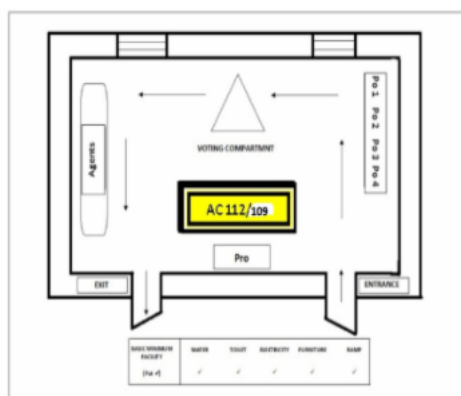

নির্বাচক নিবন্ধন আধিকারিকের স্বাক্ষর

Nazri Naksha

Google Map View

Polling Station Building Front View

Polling Station Front View

Cad View

Key MAP View

1 নাম : মহঃ আসিফ পিতার নাম: মহঃ যামিন বাড়ির নং : n0230 বয়স : 44 লিঙ্গ : পুরুষ	SY0406777 ফটো উপলব্ধ	2 নাম : ইস্তিয়াক আহমদ পিতার নাম: ইস্তাদুল হক বাড়ির নং : n0144 বয়স : 49 লিঙ্গ : পুরুষ	SY1770254 ফটো উপলব্ধ	3 নাম : নুরজাহান খাতুন স্বামীর নাম: ইস্তাক আহমেদ বাড়ির নং : n0225 বয়স : 47 লিঙ্গ : মহিলা	DHW2651198 ফটো উপলব্ধ
4 নাম : হাফিজান বিবি স্বামীর নাম: মহঃ মুস্তাকিম বাড়ির নং : - বয়স : 73 লিঙ্গ : মহিলা	WB/20/136/081430 ফটো উপলব্ধ	5 নাম : মহ তালিম পিতার নাম: মহ মুস্তাকিম বাড়ির নং : - বয়স : 37 লিঙ্গ : পুরুষ	SY0772269 ফটো উপলব্ধ	6 নাম : আহমদ আলি পিতার নাম: আশরফ আলি বাড়ির নং : - বয়স : 22 লিঙ্গ : পুরুষ	SY1949247 ফটো উপলব্ধ
7 নাম : শোবানা বানো পিতার নাম: মহ ওসমান বাড়ির নং : - বয়স : 41 লিঙ্গ : মহিলা	DHW2815785 ফটো উপলব্ধ	8 নাম : অভিজিৎ ঘোষ পিতার নাম: অশোক ঘোষ বাড়ির নং : - বয়স : 22 লিঙ্গ : পুরুষ	SY1949312 ফটো উপলব্ধ	9 নাম : সিমরান খাতুন স্বামীর নাম: শেখ কামালুদ্দিন বাড়ির নং : - বয়স : 23 লিঙ্গ : মহিলা	SY1947753 ফটো উপলব্ধ
10 নাম : ওয়াসিমা খাতুন পিতার নাম: শাহজাদা বাড়ির নং : - বয়স : 22 লিঙ্গ : মহিলা	SY1950575 ফটো উপলব্ধ	11 নাম : আফতাব আলম পিতার নাম: মহ মুস্তাফা বাড়ির নং : - বয়স : 27 লিঙ্গ : পুরুষ	SY1721935 ফটো উপলব্ধ	12 নাম : রুখসার পরবিন পিতার নাম: মহ জামাল বাড়ির নং : - বয়স : 25 লিঙ্গ : মহিলা	SY1721950 ফটো উপলব্ধ
13 নাম : আহমেদ ইব্রাহিম পিতার নাম: ইস্তাদুল বাড়ির নং : 1 বয়স : 40 লিঙ্গ : পুরুষ	WB/20/136/198881 ফটো উপলব্ধ	14 নাম : গৌতমকুমার দাস পিতার নাম: যতীন দাস বাড়ির নং : 1 বয়স : 56 লিঙ্গ : পুরুষ	DHW1324003 ফটো উপলব্ধ	15 নাম : স্বপ্না দাস স্বামীর নাম: গৌতমকুমার দাস বাড়ির নং : 1 বয়স : 55 লিঙ্গ : মহিলা	DHW1343680 ফটো উপলব্ধ
16 নাম : উত্তম কুমার দাস পিতার নাম: যতীন দাস বাড়ির নং : 1 বয়স : 53 লিঙ্গ : পুরুষ	DHW1343706 ফটো উপলব্ধ	17 নাম : দেব কুমার দাস পিতার নাম: গৌতম কুমার দাস বাড়ির নং : 1 বয়স : 30 লিঙ্গ : পুরুষ	SY1323864 ফটো উপলব্ধ	18 নাম : লীলাবতী বর্মা স্বামীর নাম: শিব কুমার বর্মা বাড়ির নং : 1/1 বয়স : 61 লিঙ্গ : মহিলা	WB/20/136/198936 ফটো উপলব্ধ
19 নাম : রঞ্জিত কুমার বর্মা পিতার নাম: শিব কুমার সাহু বাড়ির নং : 1/1 বয়স : 46 লিঙ্গ : পুরুষ	DHW2650828 ফটো উপলব্ধ	20 নাম : নীশীতা বর্মা পিতার নাম: রঞ্জিত কুমার বর্মা বাড়ির নং : 1/1 বয়স : 21 লিঙ্গ : মহিলা	SY2043958 ফটো উপলব্ধ	21 নাম : ডলি বর্মা স্বামীর নাম: রঞ্জিত কুমার বর্মা বাড়ির নং : 1/1 বয়স : 39 লিঙ্গ : মহিলা	DHW2650836 ফটো উপলব্ধ
22 নাম : রবি কুমার বর্মা পিতার নাম: শিব কুমার বর্মা বাড়ির নং : 1/1 বয়স : 36 লিঙ্গ : পুরুষ	SY1139336 ফটো উপলব্ধ	23 নাম : রাহুল কুমার বর্মা পিতার নাম: শিব কুমার বর্মা বাড়ির নং : 1/1 বয়স : 34 লিঙ্গ : পুরুষ	SY1139344 ফটো উপলব্ধ	24 নাম : শামা পারবিন পিতার নাম: তৌসিফ আহমেদ বাড়ির নং : 2 বয়স : 33 লিঙ্গ : মহিলা	AOJ1602135 ফটো উপলব্ধ
25 নাম : জিবা ফারহাট পিতার নাম: কমল আনসারি বাড়ির নং : 2 বয়স : 31 লিঙ্গ : মহিলা	SY1376581 ফটো উপলব্ধ	26 নাম : সোনা আলম পিতার নাম: মোহাম্মদ জিব্রেল আনসারি বাড়ির নং : 2 বয়স : 28 লিঙ্গ : পুরুষ	SY1733385 ফটো উপলব্ধ	27 নাম : ইমতিয়াজ আনসারি পিতার নাম: মহম্মদ জিবরাইল আনসারি বাড়ির নং : 2 বয়স : 30 লিঙ্গ : পুরুষ	NUO1993526 ফটো উপলব্ধ
28 নাম : শঙ্করী বেরা স্বামীর নাম: নিরঞ্জন বেরা বাড়ির নং : 2 বয়স : 63 লিঙ্গ : মহিলা	DHW0271015 ফটো উপলব্ধ	29 নাম : সনৎ বেরা পিতার নাম: নিরঞ্জন বেরা বাড়ির নং : 2 বয়স : 49 লিঙ্গ : পুরুষ	WB/20/136/199005 ফটো উপলব্ধ	30 নাম : পূর্ণিমা বেরা স্বামীর নাম: সনৎ বেরা বাড়ির নং : 2 বয়স : 39 লিঙ্গ : মহিলা	SY0404996 ফটো উপলব্ধ