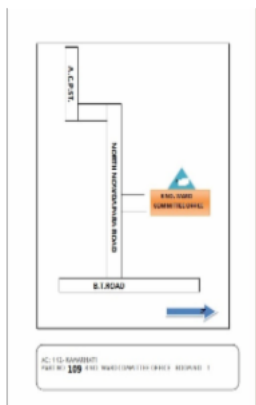

Nazri Naksha