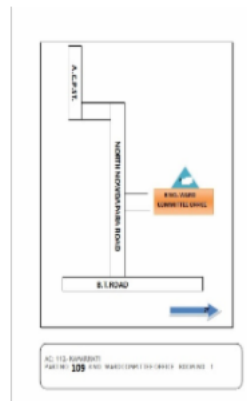

নির্বাচক নিবন্ধন আধিকারিকের স্বাক্ষর

Nazri Naksha

Google Map View

Polling Station Building Front View

Polling Station Front View

Cad View

Key MAP View

1 নাম : মহঃ আসিফ পিতার নাম: মহঃ যামিন বাড়ির নং : n0230 বয়স : 44 লিঙ্গ : পুরুষ	SY0406777 ফটো উপলব্ধ	2 নাম : ইস্তিয়াক আহমদ পিতার নাম: ইস্তাদুল হক বাড়ির নং : n0144 বয়স : 49 লিঙ্গ : পুরুষ	SY1770254 ফটো উপলব্ধ	3 নাম : নুরজাহান খাতুন স্বামীর নাম: ইস্তাক আহমেদ বাড়ির নং : n0225 বয়স : 47 লিঙ্গ : মহিলা	DHW2651198 ফটো উপলব্ধ
4 নাম : হাফিজান বিবি স্বামীর নাম: মহঃ মুস্তাকিম বাড়ির নং : - বয়স : 73 লিঙ্গ : মহিলা	WB/20/136/081430 ফটো উপলব্ধ	5 নাম : মহ তালিম পিতার নাম: মহ মুস্তাকিম বাড়ির নং : - বয়স : 37 লিঙ্গ : পুরুষ	SY0772269 ফটো উপলব্ধ	6 নাম : আহমদ আলি পিতার নাম: আশরফ আলি বাড়ির নং : - বয়স : 22 লিঙ্গ : পুরুষ	SY1949247 ফটো উপলব্ধ
7 নাম : শোবানা বানো পিতার নাম: মহ ওসমান বাড়ির নং : - বয়স : 41 লিঙ্গ : মহিলা	DHW2815785 ফটো উপলব্ধ	8 নাম : অভিজিৎ ঘোষ পিতার নাম: অশোক ঘোষ বাড়ির নং : - বয়স : 22 লিঙ্গ : পুরুষ	SY1949312 ফটো উপলব্ধ	9 নাম : সিমরান খাতুন স্বামীর নাম: শেখ কামালুদ্দিন বাড়ির নং : - বয়স : 23 লিঙ্গ : মহিলা	SY1947753 ফটো উপলব্ধ
10 নাম : ওয়াসিমা খাতুন পিতার নাম: শাহজাদা বাড়ির নং : - বয়স : 22 লিঙ্গ : মহিলা	SY1950575 ফটো উপলব্ধ	11 নাম : আফতাব আলম পিতার নাম: মহ মুস্তাফা বাড়ির নং : - বয়স : 27 লিঙ্গ : পুরুষ	SY1721935 ফটো উপলব্ধ	12 নাম : রুখসার পরবিন পিতার নাম: মহ জামাল বাড়ির নং : - বয়স : 25 লিঙ্গ : মহিলা	SY1721950 ফটো উপলব্ধ
13 নাম : আহমেদ ইব্রাহিম পিতার নাম: ইস্তাদুল বাড়ির নং : 1 বয়স : 40 লিঙ্গ : পুরুষ	WB/20/136/198881 ফটো উপলব্ধ	14 নাম : গৌতমকুমার দাস পিতার নাম: যতীন দাস বাড়ির নং : 1 বয়স : 56 লিঙ্গ : পুরুষ	DHW1324003 ফটো উপলব্ধ	15 নাম : স্বপ্না দাস স্বামীর নাম: গৌতমকুমার দাস বাড়ির নং : 1 বয়স : 55 লিঙ্গ : মহিলা	DHW1343680 ফটো উপলব্ধ
16 নাম : উত্তম কুমার দাস পিতার নাম: যতীন দাস বাড়ির নং : 1 বয়স : 53 লিঙ্গ : পুরুষ	DHW1343706 ফটো উপলব্ধ	17 নাম : দেব কুমার দাস পিতার নাম: গৌতম কুমার দাস বাড়ির নং : 1 বয়স : 30 লিঙ্গ : পুরুষ	SY1323864 ফটো উপলব্ধ	18 নাম : লীলাবতী বর্মা স্বামীর নাম: শিব কুমার বর্মা বাড়ির নং : 1/1 বয়স : 61 লিঙ্গ : মহিলা	WB/20/136/198936 ফটো উপলব্ধ
19 নাম : রঞ্জিত কুমার বর্মা পিতার নাম: শিব কুমার সাহু বাড়ির নং : 1/1 বয়স : 46 লিঙ্গ : পুরুষ	DHW2650828 ফটো উপলব্ধ	20 নাম : নীশীতা বর্মা পিতার নাম: রঞ্জিত কুমার বর্মা বাড়ির নং : 1/1 বয়স : 21 লিঙ্গ : মহিলা	SY2043958 ফটো উপলব্ধ	21 নাম : ডলি বর্মা স্বামীর নাম: রঞ্জিত কুমার বর্মা বাড়ির নং : 1/1 বয়স : 39 লিঙ্গ : মহিলা	DHW2650836 ফটো উপলব্ধ
22 নাম : রবি কুমার বর্মা পিতার নাম: শিব কুমার বর্মা বাড়ির নং : 1/1 বয়স : 36 লিঙ্গ : পুরুষ	SY1139336 ফটো উপলব্ধ	23 নাম : রাহুল কুমার বর্মা পিতার নাম: শিব কুমার বর্মা বাড়ির নং : 1/1 বয়স : 34 লিঙ্গ : পুরুষ	SY1139344 ফটো উপলব্ধ	24 নাম : শামা পারবিন পিতার নাম: তৌসিফ আহমেদ বাড়ির নং : 2 বয়স : 33 লিঙ্গ : মহিলা	AOJ1602135 ফটো উপলব্ধ
25 নাম : জিবা ফারহাট পিতার নাম: কমল আনসারি বাড়ির নং : 2 বয়স : 31 লিঙ্গ : মহিলা	SY1376581 ফটো উপলব্ধ	26 নাম : সোনা আলম পিতার নাম: মোহাম্মদ জিব্রেল আনসারি বাড়ির নং : 2 বয়স : 28 লিঙ্গ : পুরুষ	SY1733385 ফটো উপলব্ধ	27 নাম : ইমতিয়াজ আনসারি পিতার নাম: মহম্মদ জিবরাইল আনসারি বাড়ির নং : 2 বয়স : 30 লিঙ্গ : পুরুষ	NUO1993526 ফটো উপলব্ধ
28 নাম : শঙ্করী বেরা স্বামীর নাম: নিরঞ্জন বেরা বাড়ির নং : 2 বয়স : 63 লিঙ্গ : মহিলা	DHW0271015 ফটো উপলব্ধ	29 নাম : সনৎ বেরা পিতার নাম: নিরঞ্জন বেরা বাড়ির নং : 2 বয়স : 49 লিঙ্গ : পুরুষ	WB/20/136/199005 ফটো উপলব্ধ	30 নাম : পূর্ণিমা বেরা স্বামীর নাম: সনৎ বেরা বাড়ির নং : 2 বয়স : 39 লিঙ্গ : মহিলা	SY0404996 ফটো উপলব্ধ