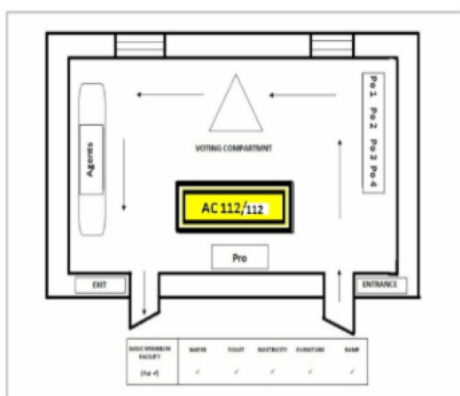

নির্বাচক নিবন্ধন আধিকারিকের স্বাক্ষর

Nazri Naksha

Google Map View

Polling Station Building Front View

Polling Station Front View

Cad View

Key MAP View

1 নাম : প্রকাশ কুমার কোচার পিতার নাম: মস্টারলাল কোচার বাড়ির নং : 9/2এ বয়স : 61 লিঙ্গ : পুরুষ	KTF2337251 ফটো উপলব্ধ	2 নাম : নীতু কোচার স্বামীর নাম: প্রকাশ কুমার কোচার বাড়ির নং : 9/2এ বয়স : 55 লিঙ্গ : মহিলা	SYF2037257 ফটো উপলব্ধ	3 নাম : সুসমা শ্যামাল স্বামীর নাম: শরৎ চন্দ্র শ্যামাল বাড়ির নং : n0067 বয়স : 71 লিঙ্গ : মহিলা	SYF1007103 ফটো উপলব্ধ
4 নাম : মধুছন্দা মন্ডল স্বামীর নাম: অরবিন্দ ঘো. ডুই বাড়ির নং : বয়স : 35 লিঙ্গ : মহিলা	SYF1722867 ফটো উপলব্ধ	5 নাম : শোহন রজক মায়ের নাম: লালবতী রজক বাড়ির নং : 2 বয়স : 46 লিঙ্গ : পুরুষ	DHW2522621 ফটো উপলব্ধ	6 নাম : মঞ্জু রজক মায়ের নাম: লালবতী রজক বাড়ির নং : 2 বয়স : 43 লিঙ্গ : মহিলা	DHW2522639 ফটো উপলব্ধ
7 নাম : নিলাদ্রী রায় পিতার নাম: নিত্যেন্দ্র নাথ রায় বাড়ির নং : 2C বয়স : 39 লিঙ্গ : পুরুষ	SYF0904854 ফটো উপলব্ধ	8 নাম : অনিতা আচার্য স্বামীর নাম: অশোক কুমার আচার্য বাড়ির নং : 3 বয়স : 73 লিঙ্গ : মহিলা	SYF1722859 ফটো উপলব্ধ	9 নাম : সংযুক্তা ব্যানার্জী স্বামীর নাম: শোভন ব্যানার্জী বাড়ির নং : 3 বয়স : 56 লিঙ্গ : মহিলা	SYF0904557 ফটো উপলব্ধ
10 নাম : সংহিতা ব্যানার্জী পিতার নাম: শোভন ব্যানার্জী বাড়ির নং : 3 বয়স : 30 লিঙ্গ : পুরুষ	SYF1325554 ফটো উপলব্ধ	11 নাম : রত্না বিশ্বাস স্বামীর নাম: সেলিম বক্স মন্ডল বাড়ির নং : 3 বয়স : 45 লিঙ্গ : মহিলা	FPL1451111 ফটো উপলব্ধ	12 নাম : শঙ্কর চক্রবর্তী পিতার নাম: দুলাল চক্রবর্তী বাড়ির নং : 3 বয়স : 45 লিঙ্গ : পুরুষ	DHW1331412 ফটো উপলব্ধ
13 নাম : বিপাশা চক্রবর্তী স্বামীর নাম: ভবতোষ চক্রবর্তী বাড়ির নং : 3 বয়স : 35 লিঙ্গ : মহিলা	ZSG1239987 ফটো উপলব্ধ	14 নাম : শিবু দাস পিতার নাম: বৃন্দাবন দাস বাড়ির নং : 3 বয়স : 56 লিঙ্গ : পুরুষ	SYF0419408 ফটো উপলব্ধ	15 নাম : মলি দাস স্বামীর নাম: শিবু দাস বাড়ির নং : 3 বয়স : 53 লিঙ্গ : মহিলা	SYF0419390 ফটো উপলব্ধ
16 নাম : শান্তি দাস স্বামীর নাম: তারক দাস বাড়ির নং : 3 বয়স : 49 লিঙ্গ : মহিলা	SYF1325646 ফটো উপলব্ধ	17 নাম : রাজীব দাস পিতার নাম: শিবু দাস বাড়ির নং : 3 বয়স : 32 লিঙ্গ : পুরুষ	SYF1114487 ফটো উপলব্ধ	18 নাম : সঞ্জয় দাস পিতার নাম: শিবু দাস বাড়ির নং : 3 বয়স : 30 লিঙ্গ : পুরুষ	SYF1325463 ফটো উপলব্ধ
19 নাম : গনেশ দাস পিতার নাম: তারক দাস বাড়ির নং : 3 বয়স : 28 লিঙ্গ : পুরুষ	SYF1563147 ফটো উপলব্ধ	20 নাম : কার্তিক দাস পিতার নাম: তারক দাস বাড়ির নং : 3 বয়স : 25 লিঙ্গ : পুরুষ	SYF1723105 ফটো উপলব্ধ	21 নাম : দেবশীষ দত্ত পিতার নাম: অরুণ কুমার দত্ত বাড়ির নং : 3 বয়স : 65 লিঙ্গ : পুরুষ	SYF1209659 ফটো উপলব্ধ
22 নাম : শুক্লা দত্ত স্বামীর নাম: দেবশীষ দত্ত বাড়ির নং : 3 বয়স : 60 লিঙ্গ : মহিলা	SYF1209667 ফটো উপলব্ধ	23 নাম : অর্কদীপ দত্ত পিতার নাম: দেবশীষ দত্ত বাড়ির নং : 3 বয়স : 31 লিঙ্গ : পুরুষ	SYF1209675 ফটো উপলব্ধ	24 নাম : প্রিয়ান্বিতা দত্ত পিতার নাম: দেবশীষ দত্ত বাড়ির নং : 3 বয়স : 30 লিঙ্গ : মহিলা	SYF1500875 ফটো উপলব্ধ
25 নাম : অরবিন্দ ঘোড়ই পিতার নাম: মদন মোহন ঘোড়ই বাড়ির নং : 3 বয়স : 46 লিঙ্গ : পুরুষ	SYF1689900 ফটো উপলব্ধ	26 নাম : পলি খেটো স্বামীর নাম: অমিয় খেটো বাড়ির নং : 3 বয়স : 59 লিঙ্গ : মহিলা	WB/20/136/387092 ফটো উপলব্ধ	27 নাম : মাসুদা লক্ষর স্বামীর নাম: ফাল্গুনী গায়েন বাড়ির নং : 3 বয়স : 56 লিঙ্গ : মহিলা	WB/16/122/315060 ফটো উপলব্ধ
28 নাম : সুকুমার মল্লিক পিতার নাম: হরিপদ মল্লিক বাড়ির নং : 3 বয়স : 77 লিঙ্গ : পুরুষ	DHW3006269 ফটো উপলব্ধ	29 নাম : আল্পনা মল্লিক স্বামীর নাম: সুকুমার মল্লিক বাড়ির নং : 3 বয়স : 66 লিঙ্গ : মহিলা	DHW3006251 ফটো উপলব্ধ	30 নাম : ডালিয়া মল্লিক পিতার নাম: সুকুমার মল্লিক বাড়ির নং : 3 বয়স : 44 লিঙ্গ : মহিলা	DHW3006244 ফটো উপলব্ধ