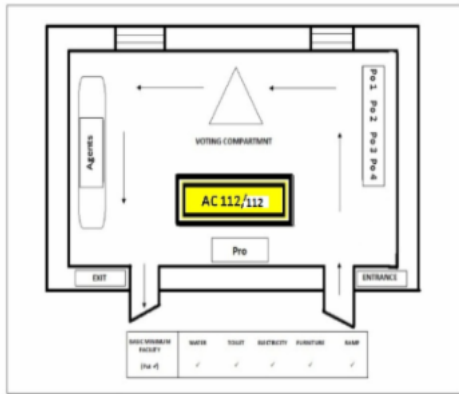

নির্বাচক নিবন্ধন আধিকারিকের স্বাক্ষর

Nazri Naksha

Google Map View

Polling Station Building Front View

Polling Station Front View

Cad View

Key MAP View

1 নাম : স্মৃতি দেবনাথ স্বামীর নাম : দীপক দেবনাথ বাড়ির নং : 1 বয়স : 63 লিঙ্গ : মহিলা	WB/22/115/063639	2 নাম : মৃত্যঞ্জয় মিত্র পিতার নাম : রঞ্জিত কুমার মিত্র বাড়ির নং : 1 বয়স : 35 লিঙ্গ : পুরুষ	SY0904938	3 নাম : পুতলী নেপালী স্বামীর নাম : শ্যাংপাল নেপালী বাড়ির নং : 1 বয়স : 33 লিঙ্গ : মহিলা	SY1957778
4 নাম : শ্যামসুন্দর পাল পিতার নাম : মাখন লাল পাল বাড়ির নং : 1 বয়স : 71 লিঙ্গ : পুরুষ	WB/20/136/399066	5 নাম : শঙ্কর কুমার পাল পিতার নাম : মাখন লাল পাল বাড়ির নং : 1 বয়স : 69 লিঙ্গ : পুরুষ	DHW1145705	6 নাম : গৌরী পাল স্বামীর নাম : শঙ্কর কুমার পাল বাড়ির নং : 1 বয়স : 65 লিঙ্গ : মহিলা	WB/20/136/399272
7 নাম : রীতা পাল স্বামীর নাম : শ্যামসুন্দর পাল বাড়ির নং : 1 বয়স : 59 লিঙ্গ : মহিলা	SY2051449	8 নাম : সৌম্য পাল পিতার নাম : শ্যাম সুন্দর পাল বাড়ির নং : 1 বয়স : 41 লিঙ্গ : পুরুষ	DHW2921856	9 নাম : বর্নালী পাল পিতার নাম : শংকর কুমার পাল বাড়ির নং : 1 বয়স : 41 লিঙ্গ : মহিলা	DHW3006384
10 নাম : সৈকত পাল পিতার নাম : শ্যামসুন্দর পাল বাড়ির নং : 1 বয়স : 38 লিঙ্গ : পুরুষ	SY1007608	11 নাম : অর্ণনা পাল স্বামীর নাম : সৌম্য পাল বাড়ির নং : 1 বয়স : 27 লিঙ্গ : মহিলা	SY1685718	12 নাম : গীতা দাস স্বামীর নাম : মোহন চন্দ্র দাস বাড়ির নং : 1A বয়স : 66 লিঙ্গ : মহিলা	WB/20/136/399177
13 নাম : সঞ্জীব দাস পিতার নাম : মোহন চন্দ্র দাস বাড়ির নং : 1A বয়স : 49 লিঙ্গ : পুরুষ	DHW1313659	14 নাম : রঞ্জিত দাস পিতার নাম : মোহন চন্দ্র দাস বাড়ির নং : 1 A বয়স : 45 লিঙ্গ : পুরুষ	DHW2131373	15 নাম : তাপস মণ্ডল পিতার নাম : মহানন্দ মণ্ডল বাড়ির নং : 1A বয়স : 43 লিঙ্গ : পুরুষ	DHW3006392
16 নাম : বিকাশ মণ্ডল পিতার নাম : মহানন্দ মণ্ডল বাড়ির নং : 1A বয়স : 40 লিঙ্গ : পুরুষ	DHW3006426	17 নাম : কৃষ্ণা দাস স্বামীর নাম : রঞ্জিত দাস বাড়ির নং : 1/A বয়স : 39 লিঙ্গ : মহিলা	BWC3641487	18 নাম : পাপিয়া মন্ডল স্বামীর নাম : তাপস মন্ডল বাড়ির নং : 1/A বয়স : 28 লিঙ্গ : মহিলা	SY1638345
19 নাম : অসীমা মন্ডল স্বামীর নাম : মহানন্দ মন্ডল বাড়ির নং : 1/এ মাতৃ পল্লী বয়স : 60 লিঙ্গ : মহিলা	SY1858356	20 নাম : সুভ চ্যাটার্জী পিতার নাম : উত্তম চ্যাটার্জী বাড়ির নং : 2 বয়স : 23 লিঙ্গ : পুরুষ	SY1952506	21 নাম : মহিমা চ্যাটার্জী পিতার নাম : সুবল চ্যাটার্জী বাড়ির নং : ২ বয়স : 25 লিঙ্গ : মহিলা	SY1723170
22 নাম : অসীম দাস পিতার নাম : প্রফুল্ল দাস বাড়ির নং : 2 বয়স : 66 লিঙ্গ : পুরুষ	DHW2131399	23 নাম : মায়াদাস স্বামীর নাম : অসীম দাস বাড়ির নং : 2 বয়স : 61 লিঙ্গ : মহিলা	WB/20/136/399147	24 নাম : সোমনাথ দাস পিতার নাম : অসীম দাস বাড়ির নং : 2 বয়স : 47 লিঙ্গ : পুরুষ	DHW2131407
25 নাম : চঞ্চল দাস পিতার নাম : অসীম দাস বাড়ির নং : 2 বয়স : 44 লিঙ্গ : পুরুষ	DHW2131431	26 নাম : পিংকি দাস স্বামীর নাম : সোমনাথ দাস বাড়ির নং : 2 বয়স : 42 লিঙ্গ : মহিলা	SY1007467	27 নাম : কুন্তল দাস পিতার নাম : সোমনাথ দাস বাড়ির নং : 2 বয়স : 20 লিঙ্গ : পুরুষ	SY2027258
28 নাম : বন্দনা দাস স্বামীর নাম : চঞ্চল দাস বাড়ির নং : 2 বয়স : 40 লিঙ্গ : মহিলা	DHW3069143	29 নাম : মলয় দাস পিতার নাম : অসীম দাস বাড়ির নং : 2 বয়স : 38 লিঙ্গ : পুরুষ	DHW3069150	30 নাম : সোমা দাস স্বামীর নাম : মলয় দাস বাড়ির নং : 2 বয়স : 37 লিঙ্গ : মহিলা	SY1563501