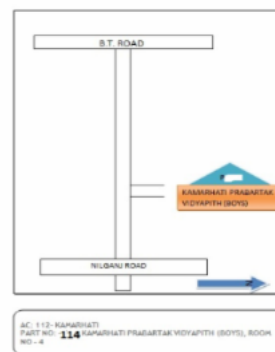

নির্বাচক নিবন্ধন আধিকারিকের স্বাক্ষর

Nazri Naksha

Google Map View

Polling Station Building Front View

Polling Station Front View

Cad View

Key MAP View

1 নাম : পায়েল চক্রবর্তী স্বামীর নাম: অর্নব চক্রবর্তী বাড়ির নং : n0288 বয়স : 33 লিঙ্গ : মহিলা	SY1491380 ফটো উপলব্ধ	2 নাম : অনন্ত চৌধুরী পিতার নাম: হরি চৌধুরী বাড়ির নং : n0184 বয়স : 73 লিঙ্গ : পুরুষ	WB/20/136/405186 ফটো উপলব্ধ	3 নাম : অরিত্র মজুমদার পিতার নাম: মিহির মজুমদার বাড়ির নং : 1 বয়স : 29 লিঙ্গ : পুরুষ	SY1564061 ফটো উপলব্ধ
4 নাম : মিহির মজুমদার পিতার নাম: প্রিয়লাল মজুমদার বাড়ির নং : 1 বয়স : 66 লিঙ্গ : পুরুষ	SY1564087 ফটো উপলব্ধ	5 নাম : সুপ্রভা মজুমদার স্বামীর নাম: মিহির মজুমদার বাড়ির নং : 1 বয়স : 59 লিঙ্গ : মহিলা	SY1564079 ফটো উপলব্ধ	6 নাম : বৃন্দদেব রায় পিতার নাম: রসময় রায় বাড়ির নং : 1 বয়স : 72 লিঙ্গ : পুরুষ	SY1772268 ফটো উপলব্ধ
7 নাম : বিমলা রায় স্বামীর নাম: চিত্ত রঞ্জন রায় বাড়ির নং : 1 বয়স : 63 লিঙ্গ : মহিলা	WB/20/136/408089 ফটো উপলব্ধ	8 নাম : চিদানন্দ রায় পিতার নাম: চিও রায় বাড়ির নং : 1 বয়স : 43 লিঙ্গ : পুরুষ	SY1115138 ফটো উপলব্ধ	9 নাম : অনুজা রায় পিতার নাম: তপন কুমার রায় বাড়ির নং : 1 বয়স : 33 লিঙ্গ : মহিলা	SY1135011 ফটো উপলব্ধ
10 নাম : তপন কুমার রায় পিতার নাম: রসময় রায় বাড়ির নং : 1/1 বয়স : 63 লিঙ্গ : পুরুষ	WB/20/136/408312 ফটো উপলব্ধ	11 নাম : তাপসী রায় স্বামীর নাম: তপন কুমার রায় বাড়ির নং : 1/1 বয়স : 56 লিঙ্গ : মহিলা	WB/20/136/408426 ফটো উপলব্ধ	12 নাম : পুষ্প কবিরাজ স্বামীর নাম: সতীশ চন্দ্র কবিরাজ বাড়ির নং : 1/2 বয়স : 66 লিঙ্গ : মহিলা	SY2091627 ফটো উপলব্ধ
13 নাম : সুমন কুমার কবিরাজ পিতার নাম: সতীশ চন্দ্র কবিরাজ বাড়ির নং : 1/2 বয়স : 56 লিঙ্গ : পুরুষ	SY2051480 ফটো উপলব্ধ	14 নাম : সন্দীপ কবিরাজ পিতার নাম: সতীশ চন্দ্র কবিরাজ বাড়ির নং : 1/2 বয়স : 55 লিঙ্গ : পুরুষ	DHW0573477 ফটো উপলব্ধ	15 নাম : শ্যামা কবিরাজ স্বামীর নাম: সুমন কুমার কবিরাজ বাড়ির নং : 1/2 বয়স : 45 লিঙ্গ : মহিলা	DHW2922698 ফটো উপলব্ধ
16 নাম : তৃপ্তি রায় স্বামীর নাম: বৃন্দ রায় বাড়ির নং : 1/2 বয়স : 61 লিঙ্গ : মহিলা	WB/20/136/408096 ফটো উপলব্ধ	17 নাম : রবীন্দ্র নাথ রায় পিতার নাম: ধীরেন্দ্র নাথ রায় বাড়ির নং : 1/2 বয়স : 62 লিঙ্গ : পুরুষ	WB/20/136/408194 ফটো উপলব্ধ	18 নাম : গৌরী রায় স্বামীর নাম: রবীন্দ্র নাথ রায় বাড়ির নং : 1/2 বয়স : 59 লিঙ্গ : মহিলা	WB/20/136/408114 ফটো উপলব্ধ
19 নাম : অক্ষনা রায় পিতার নাম: রবীন্দ্রনাথ রায় বাড়ির নং : 1/2 বয়স : 32 লিঙ্গ : মহিলা	SY1210301 ফটো উপলব্ধ	20 নাম : স্বপ্না ব্যানার্জী পিতার নাম: মনীন্দ্র নাথ ব্যানার্জী বাড়ির নং : 1এ বয়স : 67 লিঙ্গ : পুরুষ	WB/20/136/396164 ফটো উপলব্ধ	21 নাম : উত্তম মুখার্জী পিতার নাম: অরুণ মুখার্জী বাড়ির নং : 2/89 বয়স : 50 লিঙ্গ : পুরুষ	LYG0200303 ফটো উপলব্ধ
22 নাম : পাপিয়া রায় স্বামীর নাম: বাপী রায় বাড়ির নং : সেকেন্ড ফ্লোর, ফ্লাট-বি 39 বয়স : 55 লিঙ্গ : মহিলা	WB/20/136/396040 ফটো উপলব্ধ	23 নাম : অমিতাভ রায় পিতার নাম: বাপী রায় বাড়ির নং : সেকেন্ড ফ্লোর, ফ্লাট-বি 39 বয়স : 42 লিঙ্গ : পুরুষ	DHW2137222 ফটো উপলব্ধ	24 নাম : কেশব দাস পিতার নাম: বনবাসী দাস বাড়ির নং : 3 বয়স : 57 লিঙ্গ : পুরুষ	DHW2137719 ফটো উপলব্ধ
25 নাম : খুবু দাস স্বামীর নাম: কেশব দাস বাড়ির নং : 3 বয়স : 50 লিঙ্গ : মহিলা	WB/20/136/408481 ফটো উপলব্ধ	26 নাম : প্রদ্যুৎ দাস পিতার নাম: কেশব দাস বাড়ির নং : 3 বয়স : 27 লিঙ্গ : পুরুষ	SY1638535 ফটো উপলব্ধ	27 নাম : পাকবতী দও স্বামীর নাম: যতীন দও বাড়ির নং : 3 বয়স : 54 লিঙ্গ : মহিলা	SY1638618 ফটো উপলব্ধ
28 নাম : স্বপ্না সমাদ্দার স্বামীর নাম: দীলিপ কুমার সমাদ্দার বাড়ির নং : 3 বয়স : 58 লিঙ্গ : মহিলা	DHW2705960 ফটো উপলব্ধ	29 নাম : শুভঙ্কর সমাদ্দার পিতার নাম: দীলিপ কুমার সমাদ্দার বাড়ির নং : 3 বয়স : 30 লিঙ্গ : পুরুষ	SY1564129 ফটো উপলব্ধ	30 নাম : জয়দেব সানা পিতার নাম: চন্ডীচরন সানা বাড়ির নং : 3 বয়স : 62 লিঙ্গ : পুরুষ	SY1243807 ফটো উপলব্ধ