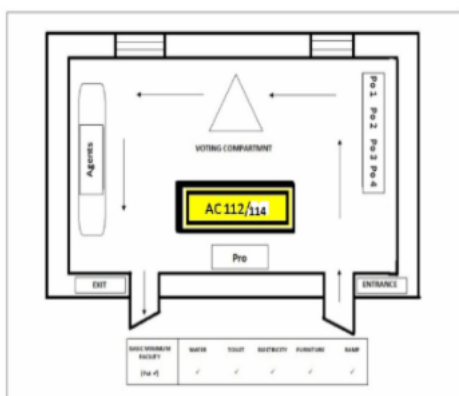

নির্বাচক নিবন্ধন আধিকারিকের স্বাক্ষর

Nazri Naksha

Google Map View

Polling Station Building Front View

Polling Station Front View

Cad View

Key MAP View

1 নাম : পায়েল চক্রবর্তী স্বামীর নাম: অর্নব চক্রবর্তী বাড়ির নং : n0288 বয়স : 33 লিঙ্গ : মহিলা	SY1491380 ফটো উপলব্ধ	2 নাম : অনন্ত চৌধুরী পিতার নাম: হরি চৌধুরী বাড়ির নং : n0184 বয়স : 73 লিঙ্গ : পুরুষ	WB/20/136/405186 ফটো উপলব্ধ	3 নাম : অরিত্র মজুমদার পিতার নাম: মিহির মজুমদার বাড়ির নং : 1 বয়স : 29 লিঙ্গ : পুরুষ	SY1564061 ফটো উপলব্ধ
4 নাম : মিহির মজুমদার পিতার নাম: প্রিয়লাল মজুমদার বাড়ির নং : 1 বয়স : 66 লিঙ্গ : পুরুষ	SY1564087 ফটো উপলব্ধ	5 নাম : সুপ্রভা মজুমদার স্বামীর নাম: মিহির মজুমদার বাড়ির নং : 1 বয়স : 59 লিঙ্গ : মহিলা	SY1564079 ফটো উপলব্ধ	6 নাম : বৃন্দদেব রায় পিতার নাম: রসময় রায় বাড়ির নং : 1 বয়স : 72 লিঙ্গ : পুরুষ	SY1772268 ফটো উপলব্ধ
7 নাম : বিমলা রায় স্বামীর নাম: চিত্ত রঞ্জন রায় বাড়ির নং : 1 বয়স : 63 লিঙ্গ : মহিলা	WB/20/136/408089 ফটো উপলব্ধ	8 নাম : চিদানন্দ রায় পিতার নাম: চিও রায় বাড়ির নং : 1 বয়স : 43 লিঙ্গ : পুরুষ	SY1115138 ফটো উপলব্ধ	9 নাম : অনুজা রায় পিতার নাম: তপন কুমার রায় বাড়ির নং : 1 বয়স : 33 লিঙ্গ : মহিলা	SY1135011 ফটো উপলব্ধ
10 নাম : তপন কুমার রায় পিতার নাম: রসময় রায় বাড়ির নং : 1/1 বয়স : 63 লিঙ্গ : পুরুষ	WB/20/136/408312 ফটো উপলব্ধ	11 নাম : তাপসী রায় স্বামীর নাম: তপন কুমার রায় বাড়ির নং : 1/1 বয়স : 56 লিঙ্গ : মহিলা	WB/20/136/408426 ফটো উপলব্ধ	12 নাম : পুষ্প কবিরাজ স্বামীর নাম: সতীশ চন্দ্র কবিরাজ বাড়ির নং : 1/2 বয়স : 66 লিঙ্গ : মহিলা	SY2091627 ফটো উপলব্ধ
13 নাম : সুমন কুমার কবিরাজ পিতার নাম: সতীশ চন্দ্র কবিরাজ বাড়ির নং : 1/2 বয়স : 56 লিঙ্গ : পুরুষ	SY2051480 ফটো উপলব্ধ	14 নাম : সন্দীপ কবিরাজ পিতার নাম: সতীশ চন্দ্র কবিরাজ বাড়ির নং : 1/2 বয়স : 55 লিঙ্গ : পুরুষ	DHW0573477 ফটো উপলব্ধ	15 নাম : শ্যামা কবিরাজ স্বামীর নাম: সুমন কুমার কবিরাজ বাড়ির নং : 1/2 বয়স : 45 লিঙ্গ : মহিলা	DHW2922698 ফটো উপলব্ধ
16 নাম : তৃপ্তি রায় স্বামীর নাম: বৃন্দ রায় বাড়ির নং : 1/2 বয়স : 61 লিঙ্গ : মহিলা	WB/20/136/408096 ফটো উপলব্ধ	17 নাম : রবীন্দ্র নাথ রায় পিতার নাম: ধীরেন্দ্র নাথ রায় বাড়ির নং : 1/2 বয়স : 62 লিঙ্গ : পুরুষ	WB/20/136/408194 ফটো উপলব্ধ	18 নাম : গৌরী রায় স্বামীর নাম: রবীন্দ্র নাথ রায় বাড়ির নং : 1/2 বয়স : 59 লিঙ্গ : মহিলা	WB/20/136/408114 ফটো উপলব্ধ
19 নাম : অক্ষনা রায় পিতার নাম: রবীন্দ্রনাথ রায় বাড়ির নং : 1/2 বয়স : 32 লিঙ্গ : মহিলা	SY1210301 ফটো উপলব্ধ	20 নাম : স্বপ্না ব্যানার্জী পিতার নাম: মনীন্দ্র নাথ ব্যানার্জী বাড়ির নং : 1এ বয়স : 67 লিঙ্গ : পুরুষ	WB/20/136/396164 ফটো উপলব্ধ	21 নাম : উত্তম মুখার্জী পিতার নাম: অরুণ মুখার্জী বাড়ির নং : 2/89 বয়স : 50 লিঙ্গ : পুরুষ	LYG0200303 ফটো উপলব্ধ
22 নাম : পাপিয়া রায় স্বামীর নাম: বাপী রায় বাড়ির নং : সেকেন্ড ফ্লোর, ফ্লাট-বি 39 বয়স : 55 লিঙ্গ : মহিলা	WB/20/136/396040 ফটো উপলব্ধ	23 নাম : অমিতাভ রায় পিতার নাম: বাপী রায় বাড়ির নং : সেকেন্ড ফ্লোর, ফ্লাট-বি 39 বয়স : 42 লিঙ্গ : পুরুষ	DHW2137222 ফটো উপলব্ধ	24 নাম : কেশব দাস পিতার নাম: বনবাসী দাস বাড়ির নং : 3 বয়স : 57 লিঙ্গ : পুরুষ	DHW2137719 ফটো উপলব্ধ
25 নাম : খুবু দাস স্বামীর নাম: কেশব দাস বাড়ির নং : 3 বয়স : 50 লিঙ্গ : মহিলা	WB/20/136/408481 ফটো উপলব্ধ	26 নাম : প্রদ্যুৎ দাস পিতার নাম: কেশব দাস বাড়ির নং : 3 বয়স : 27 লিঙ্গ : পুরুষ	SY1638535 ফটো উপলব্ধ	27 নাম : পাকবতী দও স্বামীর নাম: যতীন দও বাড়ির নং : 3 বয়স : 54 লিঙ্গ : মহিলা	SY1638618 ফটো উপলব্ধ
28 নাম : স্বপ্না সমাদ্দার স্বামীর নাম: দীলিপ কুমার সমাদ্দার বাড়ির নং : 3 বয়স : 58 লিঙ্গ : মহিলা	DHW2705960 ফটো উপলব্ধ	29 নাম : শুভঙ্কর সমাদ্দার পিতার নাম: দীলিপ কুমার সমাদ্দার বাড়ির নং : 3 বয়স : 30 লিঙ্গ : পুরুষ	SY1564129 ফটো উপলব্ধ	30 নাম : জয়দেব সানা পিতার নাম: চন্ডীচরন সানা বাড়ির নং : 3 বয়স : 62 লিঙ্গ : পুরুষ	SY1243807 ফটো উপলব্ধ