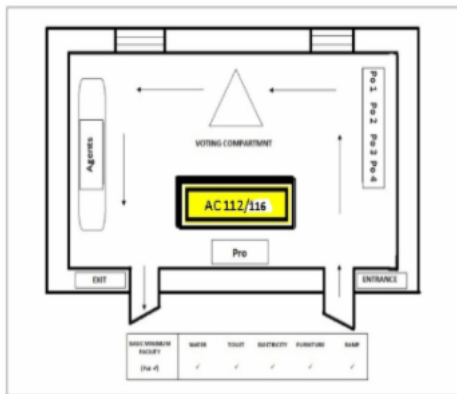

নির্বাচক নিবন্ধন আধিকারিকের স্বাক্ষর

Nazri Naksha

Google Map View

Polling Station Building Front View

Polling Station Front View

Cad View

Key MAP View

1 নাম : দেবলীনা গাঙ্গুলি পিতার নাম: গোবিন্দা গঙ্গোপাধ্যায় বাড়ির নং : 13/2 বয়স : 27 লিঙ্গ : মহিলা	SY1678457 ফটো উপলব্ধ	2 নাম : সোহিনী পালিত পিতার নাম: অর্ধেন্দু পালিত বাড়ির নং : ১৫/ই বয়স : 27 লিঙ্গ : মহিলা	SY1722966 ফটো উপলব্ধ	3 নাম : নহতা নন্দী পিতার নাম: প্রবীর নন্দী বাড়ির নং : 20/1 বয়স : 23 লিঙ্গ : মহিলা	SY1866359 ফটো উপলব্ধ
4 নাম : সঙ্গিতা লাহিড়ী পিতার নাম: দেবাশিষ লাহিড়ী বাড়ির নং : ৩২ বয়স : 26 লিঙ্গ : মহিলা	SY1724137 ফটো উপলব্ধ	5 নাম : অমিত্যভ ঘোষ মায়ের নাম: মিনতী ঘোষ বাড়ির নং : 40এ/4 বয়স : 52 লিঙ্গ : পুরুষ	SY1803238 ফটো উপলব্ধ	6 নাম : স্নিগ্ধা সাহা পিতার নাম: সঞ্জীব কুমার সাহা বাড়ির নং : 40এ/6 বয়স : 24 লিঙ্গ : মহিলা	SY1866318 ফটো উপলব্ধ
7 নাম : অভিরূপ রায় মায়ের নাম: সুমনা রায় বাড়ির নং : 40এ/14এ বয়স : 24 লিঙ্গ : পুরুষ	SY1803196 ফটো উপলব্ধ	8 নাম : প্রদীপ্ত মারিক অন্যান্য: অনিন্দিতা দে মারিক বাড়ির নং : 40এ/19 বয়স : 57 লিঙ্গ : পুরুষ	SY1866334 ফটো উপলব্ধ	9 নাম : শুভ্রজিৎ মজুমদার পিতার নাম: শান্তনু মজুমদার বাড়ির নং : 40A/31 বয়স : 27 লিঙ্গ : পুরুষ	SY1660745 ফটো উপলব্ধ
10 নাম : রাহুল সাহা পিতার নাম: রুহীদাস সাহা বাড়ির নং : 40A/36 বয়স : 27 লিঙ্গ : পুরুষ	SY1660760 ফটো উপলব্ধ	11 নাম : শর্মিষ্ঠা সরকার স্বামীর নাম: সুবোধ সরকার বাড়ির নং : 40B বয়স : 50 লিঙ্গ : মহিলা	DHW3009826 ফটো উপলব্ধ	12 নাম : অথৈষা ভট্টাচার্য পিতার নাম: অলোক ভট্টাচার্য বাড়ির নং : 40সি/1এ বয়স : 32 লিঙ্গ : মহিলা	SY1139518 ফটো উপলব্ধ
13 নাম : অলোক ভট্টাচার্য পিতার নাম: অমিয় কুমার ভট্টাচার্য বাড়ির নং : 80/সি/1এ বয়স : 64 লিঙ্গ : পুরুষ	SY1744945 ফটো উপলব্ধ	14 নাম : সঙ্গিতা ভট্টাচার্য স্বামীর নাম: আলোক ভট্টাচার্য বাড়ির নং : 40/সি/1এ বয়স : 57 লিঙ্গ : মহিলা	SY1773548 ফটো উপলব্ধ	15 নাম : দেবলীনা চ্যাটার্জী স্বামীর নাম: অনিবার্ণ চ্যাটার্জী বাড়ির নং : 54/26 বয়স : 39 লিঙ্গ : মহিলা	DHW3013059 ফটো উপলব্ধ
16 নাম : সুদীপা সাহা স্বামীর নাম: অসিত বাড়ির নং : 40এ/2/2 বয়স : 26 লিঙ্গ : মহিলা	NEY2421295 ফটো উপলব্ধ	17 নাম : খোকন ঘোষ পিতার নাম: রহিত ঘোষ বাড়ির নং : 579 বয়স : 57 লিঙ্গ : পুরুষ	KTF4471074 ফটো উপলব্ধ	18 নাম : পূর্ণিমা ঘোষ স্বামীর নাম: খোকন ঘোষ বাড়ির নং : 579 বয়স : 49 লিঙ্গ : মহিলা	KTF4471108 ফটো উপলব্ধ
19 নাম : অভিষেক মুখার্জী পিতার নাম: অসিম মুখার্জী বাড়ির নং : P/78 বয়স : 29 লিঙ্গ : পুরুষ	SY1491463 ফটো উপলব্ধ	20 নাম : মমতা সিংহা স্বামীর নাম: চন্দ্র ভানু সিংহা বাড়ির নং : পারুল ভরন, ফ্লট 1এ বয়স : 51 লিঙ্গ : মহিলা	SY1925676 ফটো উপলব্ধ	21 নাম : নিধি সিংহা পিতার নাম: চন্দ্র ভানু সিংহা বাড়ির নং : পারুল ভরন, ফ্লট 1এ বয়স : 25 লিঙ্গ : মহিলা	SY1925668 ফটো উপলব্ধ
22 নাম : শিপ্রা বিশ্বাস পিতার নাম: কালিদাস বিশ্বাস বাড়ির নং : 54/8 বয়স : 48 লিঙ্গ : মহিলা	KTF4505467 ফটো উপলব্ধ	23 নাম : সৌমজিৎ দাস পিতার নাম: অম্লান কুসুম দাস বাড়ির নং : বজরং অপার্টমেন্ট, 2ন্দ ফ্লোর, ফ বয়স : 24 লিঙ্গ : পুরুষ	XLL2516367 ফটো উপলব্ধ	24 নাম : তথাগত দাস পিতার নাম: অম্লান কুসুম দাস বাড়ির নং : বজরং অপার্টমেন্ট, 2ন্দ ফ্লোর, ফ বয়স : 27 লিঙ্গ : পুরুষ	XLL2192664 ফটো উপলব্ধ
25 নাম : সুস্মিতা দাস স্বামীর নাম: অম্লান কুসুম দাস বাড়ির নং : বজরং অপার্টমেন্ট, 2ন্দ ফ্লোর, ফ বয়স : 60 লিঙ্গ : মহিলা	DDZ2732873 ফটো উপলব্ধ	26 নাম : দীপক বনিক পিতার নাম: অনন্ত বনিক বাড়ির নং : 54/8 বয়স : 49 লিঙ্গ : পুরুষ	LLH3936929 ফটো উপলব্ধ	27 নাম : ওম চৌধুরী স্বামীর নাম: বিজয় চৌধুরী বাড়ির নং : 54/4 বয়স : 61 লিঙ্গ : মহিলা	SY2087823 ফটো উপলব্ধ
28 নাম : বিজয় চৌধুরী পিতার নাম: মুরলী চৌধুরী বাড়ির নং : 54/4 বয়স : 64 লিঙ্গ : পুরুষ	SY2087815 ফটো উপলব্ধ				