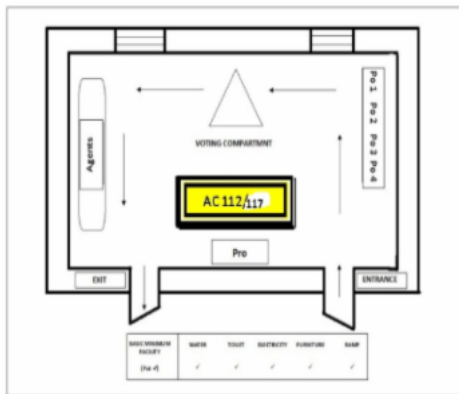

নির্বাচক নিবন্ধন আধিকারিকের স্বাক্ষর

Nazri Naksha

Google Map View

Polling Station Building Front View

Polling Station Front View

Cad View

Key MAP View

1 নাম : সূচন্দ্রা ভৌমিক স্বামীর নাম: কমলেন্দু ভৌমিক বাড়ির নং : n0277 বয়স : 33 লিঙ্গ : মহিলা	SY1013309 ফটো উপলব্ধ	2 নাম : দীপঙ্কর মুখার্জী পিতার নাম: দীপক মুখার্জী বাড়ির নং : 1 বয়স : 33 লিঙ্গ : পুরুষ	SY1115526 ফটো উপলব্ধ	3 নাম : শত্ননাথ মুখার্জী পিতার নাম: দুর্গাদাস মুখার্জী বাড়ির নং : 31/1 বয়স : 74 লিঙ্গ : পুরুষ	SY2037661 ফটো উপলব্ধ
4 নাম : অঞ্জন কুমার মুখার্জী পিতার নাম: দুর্গা দাস মুখার্জী বাড়ির নং : 1 বয়স : 70 লিঙ্গ : পুরুষ	DHW0651240 ফটো উপলব্ধ	5 নাম : ছবি মুখার্জী স্বামীর নাম: দুলাল মুখার্জী বাড়ির নং : 1 বয়স : 66 লিঙ্গ : মহিলা	WB/20/136/468135 ফটো উপলব্ধ	6 নাম : সান্তনা মুখার্জী স্বামীর নাম: শত্ননাথ মুখার্জী বাড়ির নং : 31/1 বয়স : 65 লিঙ্গ : মহিলা	SY2037422 ফটো উপলব্ধ
7 নাম : অর্চনা মুখার্জী স্বামীর নাম: অঞ্জন কুমার মুখার্জী বাড়ির নং : 1 বয়স : 64 লিঙ্গ : মহিলা	DHW0651158 ফটো উপলব্ধ	8 নাম : দিপক মুখার্জী পিতার নাম: দুর্গাদাস মুখার্জী বাড়ির নং : 1 বয়স : 61 লিঙ্গ : পুরুষ	WB/20/136/468248 ফটো উপলব্ধ	9 নাম : কনকলতা মুখার্জী স্বামীর নাম: দীপক মুখার্জী বাড়ির নং : 1 বয়স : 56 লিঙ্গ : মহিলা	WB/20/136/468129 ফটো উপলব্ধ
10 নাম : মলয় মুখার্জী পিতার নাম: শত্ননাথ মুখার্জী বাড়ির নং : 1 বয়স : 49 লিঙ্গ : পুরুষ	WB/20/136/468034 ফটো উপলব্ধ	11 নাম : অমিত মুখার্জী পিতার নাম: শত্ননাথ মুখার্জী বাড়ির নং : 1 বয়স : 45 লিঙ্গ : পুরুষ	DHW2158962 ফটো উপলব্ধ	12 নাম : রাজু মুখার্জী পিতার নাম: দুলালকৃষ্ণ মুখার্জী বাড়ির নং : 1 বয়স : 44 লিঙ্গ : পুরুষ	DHW2158970 ফটো উপলব্ধ
13 নাম : মাধুরী মুখার্জী স্বামীর নাম: মলয় মুখার্জী বাড়ির নং : 1 বয়স : 43 লিঙ্গ : মহিলা	SY1804020 ফটো উপলব্ধ	14 নাম : অভিজিৎ মুখার্জী পিতার নাম: অঞ্জন মুখার্জী বাড়ির নং : 1 বয়স : 42 লিঙ্গ : পুরুষ	DHW2542926 ফটো উপলব্ধ	15 নাম : সহেলী মুখার্জী স্বামীর নাম: রাজু মুখার্জী বাড়ির নং : 1 বয়স : 39 লিঙ্গ : মহিলা	DHW2932309 ফটো উপলব্ধ
16 নাম : সন্দীপ ব্যানার্জী পিতার নাম: চিত্তরঞ্জন ব্যানার্জী বাড়ির নং : 1/1 বয়স : 55 লিঙ্গ : পুরুষ	WB/20/136/468046 ফটো উপলব্ধ	17 নাম : পাপিয়া ব্যানার্জী স্বামীর নাম: সন্দীপ ব্যানার্জী বাড়ির নং : 1/1 বয়স : 48 লিঙ্গ : মহিলা	DHW2159010 ফটো উপলব্ধ	18 নাম : পবিত্র পাল পিতার নাম: হরিপদ পাল বাড়ির নং : 1/1B বয়স : 58 লিঙ্গ : পুরুষ	WB/20/136/468057 ফটো উপলব্ধ
19 নাম : বিনয় পাল পিতার নাম: হরিপদ পাল বাড়ির নং : 1/1বি বয়স : 64 লিঙ্গ : পুরুষ	SY1742667 ফটো উপলব্ধ	20 নাম : তারক পাল পিতার নাম: হরিপদ পাল বাড়ির নং : 1/1 বি বয়স : 50 লিঙ্গ : পুরুষ	SY1771583 ফটো উপলব্ধ	21 নাম : প্রতিমা পাল স্বামীর নাম: তারক পাল বাড়ির নং : 1/1 বি বয়স : 40 লিঙ্গ : মহিলা	DHW1500669 ফটো উপলব্ধ
22 নাম : ললিতা পাল স্বামীর নাম: পবিত্র পাল বাড়ির নং : 1/1বি বয়স : 40 লিঙ্গ : মহিলা	DHW2710465 ফটো উপলব্ধ	23 নাম : অঙ্কিতা পাল পিতার নাম: বিনয় পাল বাড়ির নং : 1/1B বয়স : 28 লিঙ্গ : মহিলা	SY1565126 ফটো উপলব্ধ	24 নাম : সোমা পাল স্বামীর নাম: বিনয় পাল বাড়ির নং : 1/1 বি, বয়স : 51 লিঙ্গ : মহিলা	DHW2158996 ফটো উপলব্ধ
25 নাম : জয়জিত মজুমদার অন্যান্য: দেবপ্রসাদ মজুমদার বাড়ির নং : 1/2 বয়স : 44 লিঙ্গ : পুরুষ	SY1734805 ফটো উপলব্ধ	26 নাম : রামাপ্রসাদ মজুমদার পিতার নাম: রাজকুমার মজুমদার বাড়ির নং : 1/2 বয়স : 87 লিঙ্গ : পুরুষ	WB/20/136/468372 ফটো উপলব্ধ	27 নাম : গুরু প্রসাদ মজুমদার পিতার নাম: রাজ কুমার মজুমদার বাড়ির নং : 1/2 বয়স : 76 লিঙ্গ : পুরুষ	SY1459635 ফটো উপলব্ধ
28 নাম : বিজয় প্রসাদ মজুমদার পিতার নাম: রাজকুমার মজুমদার বাড়ির নং : 1/2 বয়স : 75 লিঙ্গ : পুরুষ	WB/20/136/468250 ফটো উপলব্ধ	29 নাম : সন্ধ্যা মজুমদার স্বামীর নাম: শ্যামাপ্রসাদ মজুমদার বাড়ির নং : 1/2 বয়স : 73 লিঙ্গ : মহিলা	WB/20/136/468155 ফটো উপলব্ধ	30 নাম : অজয়প্রসাদ মজুমদার পিতার নাম: রাজকুমার মজুমদার বাড়ির নং : 1/2 বয়স : 69 লিঙ্গ : পুরুষ	WB/20/136/468235 ফটো উপলব্ধ