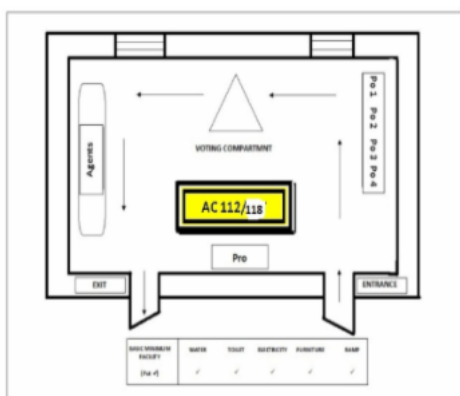

নির্বাচক নিবন্ধন আধিকারিকের স্বাক্ষর

Nazri Naksha

Google Map View

Polling Station Building Front View

Polling Station Front View

Cad View

Key MAP View

1 নাম : অসিত ঘোষ পিতার নাম: সুনীল ঘোষ বাড়ির নং : 1 বয়স : 67 লিঙ্গ : পুরুষ	SY1115831 ফটো উপলব্ধ	2 নাম : শ্যামল ঘোষ পিতার নাম: নন্দদুলাল ঘোষ বাড়ির নং : 1 বয়স : 66 লিঙ্গ : পুরুষ	WB/20/136/471114 ফটো উপলব্ধ	3 নাম : দেবপ্রসাদ ঘোষ পিতার নাম: নন্দদুলাল ঘোষ বাড়ির নং : 1 বয়স : 63 লিঙ্গ : পুরুষ	WB/20/136/471177 ফটো উপলব্ধ
4 নাম : নিতাই চন্দ্র ঘোষ পিতার নাম: লেট নন্দ দুলাল ঘোষ বাড়ির নং : মা সাধনা অ্যাপার্টমেন্ট বয়স : 70 লিঙ্গ : পুরুষ	SY12018471 ফটো উপলব্ধ	5 নাম : রীতা ঘোষ স্বামীর নাম: শ্যামল ঘোষ বাড়ির নং : 1 বয়স : 61 লিঙ্গ : মহিলা	WB/20/136/471585 ফটো উপলব্ধ	6 নাম : বানী ঘোষ পিতার নাম: দেবপ্রসাদ ঘোষ বাড়ির নং : 1 বয়স : 57 লিঙ্গ : পুরুষ	WB/20/136/471581 ফটো উপলব্ধ
7 নাম : এনাক্ষী ঘোষ স্বামীর নাম: অসিত ঘোষ বাড়ির নং : 1 বয়স : 54 লিঙ্গ : মহিলা	SY1115849 ফটো উপলব্ধ	8 নাম : অশ্বেষা ঘোষ পিতার নাম: অসিত ঘোষ বাড়ির নং : 1 বয়স : 37 লিঙ্গ : মহিলা	SY10906255 ফটো উপলব্ধ	9 নাম : আকাশ ঘোষ পিতার নাম: অসিত ঘোষ বাড়ির নং : 1 বয়স : 33 লিঙ্গ : পুরুষ	SY1115856 ফটো উপলব্ধ
10 নাম : পূজা ঘোষ পিতার নাম: দেবপ্রসাদ ঘোষ বাড়ির নং : 1 বয়স : 31 লিঙ্গ : মহিলা	SY11328681 ফটো উপলব্ধ	11 নাম : চৈতালি সংপতি স্বামীর নাম: অমিয় কুমার সংপতি বাড়ির নং : 1ST FLOOR, FLAT- B বয়স : 57 লিঙ্গ : মহিলা	SY11778463 ফটো উপলব্ধ	12 নাম : কম্পনা বসু স্বামীর নাম: বিমল বসু বাড়ির নং : 2 বয়স : 81 লিঙ্গ : মহিলা	WB/20/136/471756 ফটো উপলব্ধ
13 নাম : সুভাষ বসু পিতার নাম: নির্মল বসু বাড়ির নং : 2 বয়স : 70 লিঙ্গ : পুরুষ	WB/20/136/471647 ফটো উপলব্ধ	14 নাম : সুরত বসু পিতার নাম: নির্মল বসু বাড়ির নং : 2 বয়স : 65 লিঙ্গ : পুরুষ	WB/20/136/471070 ফটো উপলব্ধ	15 নাম : আশীষ বসু পিতার নাম: নির্মল বসু বাড়ির নং : 2 বয়স : 63 লিঙ্গ : পুরুষ	DHW1147982 ফটো উপলব্ধ
16 নাম : অনুলেখা বসু স্বামীর নাম: আশীষ বসু বাড়ির নং : 2 বয়স : 61 লিঙ্গ : মহিলা	WB/20/136/471646 ফটো উপলব্ধ	17 নাম : প্রতিমা বসু স্বামীর নাম: সুরত বসু বাড়ির নং : 2 বয়স : 58 লিঙ্গ : মহিলা	DHW1147990 ফটো উপলব্ধ	18 নাম : নিতা বসু স্বামীর নাম: দেবব্রত বসু বাড়ির নং : 2 বয়স : 46 লিঙ্গ : মহিলা	DHW1309319 ফটো উপলব্ধ
19 নাম : মঞ্জুরী বসু পিতার নাম: সুভাষ বসু বাড়ির নং : 2 বয়স : 31 লিঙ্গ : মহিলা	SY11211309 ফটো উপলব্ধ	20 নাম : রুপশ্রী বসু পিতার নাম: আশীষ বসু বাড়ির নং : 2 বয়স : 30 লিঙ্গ : মহিলা	SY11328590 ফটো উপলব্ধ	21 নাম : পিয়াসা বসু পিতার নাম: সুরত বসু বাড়ির নং : 2 বয়স : 26 লিঙ্গ : মহিলা	SY11670538 ফটো উপলব্ধ
22 নাম : ডলি বসু স্বামীর নাম: সুভাষ বসু বাড়ির নং : 2 নং বয়স : 57 লিঙ্গ : মহিলা	SY12013928 ফটো উপলব্ধ	23 নাম : পার্থ মজুমদার পিতার নাম: সুধীর মজুমদার বাড়ির নং : 3 বয়স : 51 লিঙ্গ : পুরুষ	WB/20/136/471152 ফটো উপলব্ধ	24 নাম : জয়া মজুমদার স্বামীর নাম: পার্থ মজুমদার বাড়ির নং : 3 বয়স : 40 লিঙ্গ : মহিলা	SY11211481 ফটো উপলব্ধ
25 নাম : কবেরী মজুমদার পিতার নাম: দেবাশিষ মজুমদার বাড়ির নং : 3 বয়স : 22 লিঙ্গ : মহিলা	SY11996297 ফটো উপলব্ধ	26 নাম : সপনা স্বামীর নাম: সুধীর মজুমদার বাড়ির নং : 3 বয়স : 79 লিঙ্গ : মহিলা	SY11766344 ফটো উপলব্ধ	27 নাম : দেবাশিষ মজুমদার পিতার নাম: সুধীর মজুমদার বাড়ির নং : 3 বয়স : 54 লিঙ্গ : পুরুষ	DHW1149442 ফটো উপলব্ধ
# 28 নাম : বাবলু চন্দ্র কামিলা পিতার নাম: নারায়ণ চন্দ্র কামিলা বাড়ির নং : 3 রোড-ফ্র.,এফ.এল-403,18 বয়স : 50 লিঙ্গ : পুরুষ	SY12012425 ফটো উপলব্ধ	29 নাম : ঝাণা কামিলা স্বামীর নাম: বাবলু চন্দ্র কামিলা বাড়ির নং : 3 রোড-ফ্র.,এফ.এল - 403,18 বয়স : 40 লিঙ্গ : মহিলা	SY12012433 ফটো উপলব্ধ	30 নাম : সুখেন্দু মজুমদার পিতার নাম: সুশীল মজুমদার বাড়ির নং : 4 বয়স : 52 লিঙ্গ : পুরুষ	SY11744184 ফটো উপলব্ধ