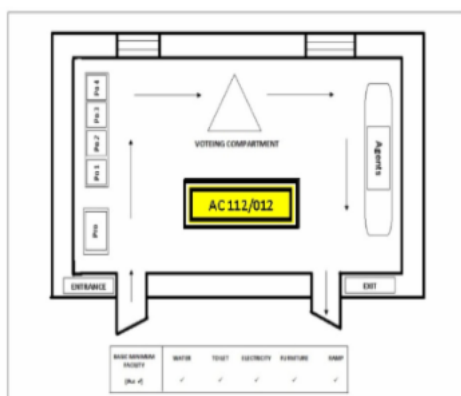

নির্বাচক নিবন্ধন আধিকারিকের স্বাক্ষর

Nazri Naksha

Google Map View

Polling Station Building Front View

Polling Station Front View

Cad View

Key MAP View

1 নাম : মহঃ সালিম পিতার নাম: মহ রাসিদ বাড়ির নং : n0130 বয়স : 46 লিঙ্গ : পুরুষ	DHW2785418 ফটো উপলব্ধ	2 নাম : মুমতাজ বেগম স্বামীর নাম: মহ আলাউদ্দিন বাড়ির নং : n0188 বয়স : 49 লিঙ্গ : মহিলা	SY0039222 ফটো উপলব্ধ	3 নাম : রেশমী পারবীন স্বামীর নাম: মহঃ মৃতুজা বাড়ির নং : n0459 বয়স : 26 লিঙ্গ : মহিলা	SY1690833 ফটো উপলব্ধ
4 নাম : রাশদা খাতুন পিতার নাম: মুর্শিদ আলি বাড়ির নং : বয়স : 34 লিঙ্গ : মহিলা	SY1789569 ফটো উপলব্ধ	5 নাম : মোহাম্মদ মাহমুদ পিতার নাম: মহঃ আব্দুল বকির বাড়ির নং : 1 বয়স : 33 লিঙ্গ : পুরুষ	SY0786863 ফটো উপলব্ধ	6 নাম : আঞ্জুরা বিবি স্বামীর নাম: শেখ সওকত আলি বাড়ির নং : 1 বয়স : 30 লিঙ্গ : মহিলা	SY1497304 ফটো উপলব্ধ
7 নাম : তবসুম নাজ স্বামীর নাম: মহঃ নওয়াব বাড়ির নং : 1/1 বয়স : 42 লিঙ্গ : মহিলা	SY1424746 ফটো উপলব্ধ	8 নাম : আনোয়ারুল হক পিতার নাম: সামসুল হক বাড়ির নং : 1/1 বয়স : 53 লিঙ্গ : পুরুষ	SY1773613 ফটো উপলব্ধ	9 নাম : সীমা নাজ স্বামীর নাম: সহীদ আলি বাড়ির নং : 2 বয়স : 39 লিঙ্গ : মহিলা	DHW2786705 ফটো উপলব্ধ
10 নাম : শহিদ আলি পিতার নাম: মহসিন বাড়ির নং : 2/3 বয়স : 51 লিঙ্গ : পুরুষ	SY2088409 ফটো উপলব্ধ	11 নাম : তসলিম আরিফ পিতার নাম: সেখ মহম্মদ মহসিন বাড়ির নং : 2/3 বয়স : 42 লিঙ্গ : পুরুষ	DHW2974756 ফটো উপলব্ধ	12 নাম : কেয়কাসা ইকবাল পিতার নাম: তসলিম আরিফ বাড়ির নং : 2/3 বয়স : 34 লিঙ্গ : মহিলা	SY1424894 ফটো উপলব্ধ
13 নাম : সাহজাহান বেগম স্বামীর নাম: শেখ মহ মোহোসিন বাড়ির নং : 2/3 বয়স : 65 লিঙ্গ : মহিলা	WB/20/136/030529 ফটো উপলব্ধ	14 নাম : সজাদ পিতার নাম: হাইবাত বাড়ির নং : 2/70 বয়স : 66 লিঙ্গ : পুরুষ	DHW1265529 ফটো উপলব্ধ	15 নাম : মহঃ কলিম পিতার নাম: মহঃ রসিদ বাড়ির নং : 3/1 বয়স : 45 লিঙ্গ : পুরুষ	DHW2785426 ফটো উপলব্ধ
16 নাম : মহ নইয়িম পিতার নাম: মহঃ রসিদ বাড়ির নং : 3/1 বয়স : 43 লিঙ্গ : পুরুষ	DHW2785434 ফটো উপলব্ধ	17 নাম : মহঃ ওয়সিম পিতার নাম: মহঃ রসিদ বাড়ির নং : 3/1 বয়স : 43 লিঙ্গ : পুরুষ	SY1182674 ফটো উপলব্ধ	18 নাম : শবনম বেগম স্বামীর নাম: মোহাম্মদ সেলিম বাড়ির নং : 3/1 বয়স : 43 লিঙ্গ : মহিলা	SY1789908 ফটো উপলব্ধ
19 নাম : টিপু সুলতান মায়ের নাম: মুন্নি বেগম বাড়ির নং : 3/1 বয়স : 32 লিঙ্গ : পুরুষ	SY1092972 ফটো উপলব্ধ	20 নাম : মহঃ আলাউদ্দিন পিতার নাম: আব্দুল রহমান বাড়ির নং : 4 বয়স : 57 লিঙ্গ : পুরুষ	SY1424373 ফটো উপলব্ধ	21 নাম : সবনাম আলী পিতার নাম: গোলাম হাযদার বাড়ির নং : 7 বয়স : 33 লিঙ্গ : মহিলা	SY1497163 ফটো উপলব্ধ
# নাম : মহঃ শ্যামসদ আলী আনসারী পিতার নাম: ইসলাম আলী বাড়ির নং : 7 বয়স : 31 লিঙ্গ : পুরুষ	SY1369792 ফটো উপলব্ধ	23 নাম : আনজুম আরা স্বামীর নাম: আলি আহমেদ বাড়ির নং : 7 বয়স : 41 লিঙ্গ : মহিলা	SY1497171 ফটো উপলব্ধ	24 নাম : নিজামুদ্দিন পিতার নাম: জয়নুদ্দিন বাড়ির নং : 7 বয়স : 23 লিঙ্গ : পুরুষ	SY1727171 ফটো উপলব্ধ
25 নাম : মহঃ আলি পিতার নাম: সওকত আলি বাড়ির নং : 8/26 বয়স : 38 লিঙ্গ : পুরুষ	SY1271766 ফটো উপলব্ধ	26 নাম : মোহাম্মদ হুসেইন পিতার নাম: শৌকত আলি বাড়ির নং : 8/26 বয়স : 27 লিঙ্গ : পুরুষ	SY1746411 ফটো উপলব্ধ	27 নাম : হাসিনা খাতুন পিতার নাম: শেখ জালালুদ্দিন বাড়ির নং : 8/26 বয়স : 32 লিঙ্গ : মহিলা	SY1196724 ফটো উপলব্ধ
28 নাম : রুবি পুরভি পিতার নাম: শৌকত আলি বাড়ির নং : 8/26 বয়স : 35 লিঙ্গ : মহিলা	SY1424878 ফটো উপলব্ধ	29 নাম : রানী পুরভি পিতার নাম: শৌকত আলি বাড়ির নং : 8/26 বয়স : 30 লিঙ্গ : মহিলা	SY1424761 ফটো উপলব্ধ	30 নাম : নাজ পুরভি পিতার নাম: মহ মনসুর বাড়ির নং : 8/26 বয়স : 28 লিঙ্গ : মহিলা	SY1727189 ফটো উপলব্ধ