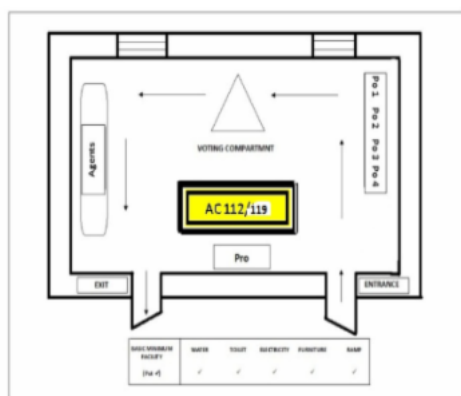

নির্বাচক নিবন্ধন আধিকারিকের স্বাক্ষর

Nazri Naksha

Google Map View

Polling Station Building Front View

Polling Station Front View

Cad View

Key MAP View

1 নাম : খাতুজা ব্যানার্জী পিতার নাম: হীরক ব্যানার্জী বাড়ির নং : n0274 বয়স : 30 লিঙ্গ : মহিলা	SY1381565	ফটো উপলব্ধ	2 নাম : শোরা রায় স্বামীর নাম: প্রিয় রায় বাড়ির নং : n0017 বয়স : 75 লিঙ্গ : মহিলা	SY1761527	ফটো উপলব্ধ	3 নাম : বলরাম সাহা পিতার নাম: হরেকৃষ্ণ সাহা বাড়ির নং : n0074 বয়স : 59 লিঙ্গ : পুরুষ	WB/20/136/474499	ফটো উপলব্ধ
4 নাম : সুমিতা রায়চৌধুরী পিতার নাম: সুশীল ঘোষ বাড়ির নং : 32/2এ বয়স : 53 লিঙ্গ : মহিলা	XVM2447175	ফটো উপলব্ধ	5 নাম : প্রণাব ভট্টাচার্যি পিতার নাম: সিবনাথ ভট্টাচার্যি বাড়ির নং : বয়স : 25 লিঙ্গ : পুরুষ	SY1708932	ফটো উপলব্ধ	6 নাম : সুলেখা বসু পিতার নাম: সুশান্ত বসু বাড়ির নং : 1 বয়স : 38 লিঙ্গ : মহিলা	BHV2613784	ফটো উপলব্ধ
7 নাম : প্রভা চাকী স্বামীর নাম: মনোরঞ্জন চাকী বাড়ির নং : 1 বয়স : 86 লিঙ্গ : মহিলা	WB/20/136/474024	ফটো উপলব্ধ	8 নাম : মানস চাকী পিতার নাম: মনোরঞ্জন চাকী বাড়ির নং : 1 বয়স : 64 লিঙ্গ : পুরুষ	DHW1149152	ফটো উপলব্ধ	9 নাম : রেবারানী চাকী স্বামীর নাম: মানস চাকী বাড়ির নং : 1 বয়স : 54 লিঙ্গ : মহিলা	DHW2544039	ফটো উপলব্ধ
10 নাম : মৌপ্রিয়া চাকি পিতার নাম: মানস চাকি বাড়ির নং : 1 বয়স : 24 লিঙ্গ : মহিলা	SY1975283	ফটো উপলব্ধ	11 নাম : শান্তনু চক্রবর্তী পিতার নাম: লেট কুমুদ রঞ্জন চক্রবর্তী বাড়ির নং : 1 বয়স : 51 লিঙ্গ : পুরুষ	SY1967025	ফটো উপলব্ধ	12 নাম : কনক কর স্বামীর নাম: দীপেন্দ্র কর বাড়ির নং : 1 বয়স : 66 লিঙ্গ : মহিলা	WB/20/136/474249	ফটো উপলব্ধ
13 নাম : সুব্রত কর পিতার নাম: শান্তি রঞ্জন কর বাড়ির নং : 1 বয়স : 55 লিঙ্গ : পুরুষ	SY0799437	ফটো উপলব্ধ	14 নাম : প্রতিমা কর স্বামীর নাম: সুব্রত কর বাড়ির নং : 1 বয়স : 51 লিঙ্গ : মহিলা	SY0799445	ফটো উপলব্ধ	15 নাম : সুরজিৎ কর পিতার নাম: দিলীপ কর বাড়ির নং : 1 বয়স : 48 লিঙ্গ : পুরুষ	DHW2161271	ফটো উপলব্ধ
16 নাম : চন্দন কুমার কর পিতার নাম: দীপেন্দ্র কর বাড়ির নং : 1 বয়স : 43 লিঙ্গ : পুরুষ	DHW2161263	ফটো উপলব্ধ	17 নাম : দেবাজ্জলী কর স্বামীর নাম: চন্দন কর বাড়ির নং : 1 বয়স : 40 লিঙ্গ : মহিলা	SY0805358	ফটো উপলব্ধ	18 নাম : পৌলামী কর পিতার নাম: অভিজীত কর বাড়ির নং : 1/1 বয়স : 27 লিঙ্গ : মহিলা	SY1739176	ফটো উপলব্ধ
19 নাম : ঈশানী কর পিতার নাম: সুব্রত কর বাড়ির নং : 1/1 বয়স : 25 লিঙ্গ : মহিলা	SY1739168	ফটো উপলব্ধ	20 নাম : অমল গাঙ্গুলী পিতার নাম: কমল গাঙ্গুলী বাড়ির নং : 2 বয়স : 72 লিঙ্গ : পুরুষ	SY1959576	ফটো উপলব্ধ	21 নাম : শ্যামল গাঙ্গুলি পিতার নাম: কমল গাঙ্গুলি বাড়ির নং : 2 বয়স : 68 লিঙ্গ : পুরুষ	SY1771716	ফটো উপলব্ধ
22 নাম : পীযুষ গাঙ্গুলী পিতার নাম: কমল গাঙ্গুলী বাড়ির নং : 2 বয়স : 67 লিঙ্গ : পুরুষ	WB/20/136/474051	ফটো উপলব্ধ	23 নাম : প্রতিমা গাঙ্গুলী স্বামীর নাম: অমল গাঙ্গুলী বাড়ির নং : 2 বয়স : 61 লিঙ্গ : মহিলা	SY1829423	ফটো উপলব্ধ	24 নাম : চৈতালী গাঙ্গুলী স্বামীর নাম: শ্যামল গাঙ্গুলী বাড়ির নং : 2 বয়স : 59 লিঙ্গ : মহিলা	WB/20/136/474242	ফটো উপলব্ধ
25 নাম : কৃষ্ণা গাঙ্গুলী স্বামীর নাম: পীযুষ গাঙ্গুলী বাড়ির নং : 2 বয়স : 58 লিঙ্গ : মহিলা	WB/20/136/474241	ফটো উপলব্ধ	26 নাম : জয়ীত গাঙ্গুলী পিতার নাম: শ্যামল গাঙ্গুলী বাড়ির নং : 2 বয়স : 37 লিঙ্গ : পুরুষ	DHW3005238	ফটো উপলব্ধ	27 নাম : নন্দিতা গাঙ্গুলী পিতার নাম: শ্যামল গাঙ্গুলী বাড়ির নং : 2 বয়স : 30 লিঙ্গ : মহিলা	SY1328988	ফটো উপলব্ধ
28 নাম : নীলাক্ষী গাঙ্গুলী পিতার নাম: পীযুষ গাঙ্গুলী বাড়ির নং : 2 বয়স : 25 লিঙ্গ : মহিলা	SY1732601	ফটো উপলব্ধ	29 নাম : বাসুদেব মজুমদার পিতার নাম: শতু মজুমদার বাড়ির নং : 2 বয়স : 32 লিঙ্গ : পুরুষ	SY1565753	ফটো উপলব্ধ	30 নাম : সৌমেন মজুমদার পিতার নাম: শতু মজুমদার বাড়ির নং : 2 বয়স : 29 লিঙ্গ : পুরুষ	SY1565761	ফটো উপলব্ধ