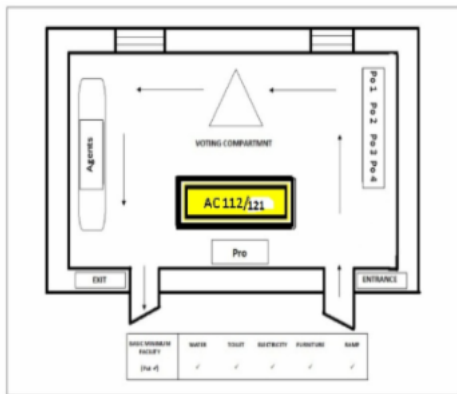

নির্বাচক নিবন্ধন আধিকারিকের স্বাক্ষর

Nazri Naksha

Google Map View

Polling Station Building Front View

Polling Station Front View

Cad View

Key MAP View

1 নাম : শীলভদ্র নিয়োগী পিতার নাম: হুমিকেশ নিয়োগী বাড়ির নং : 42 বয়স : 71 লিঙ্গ : পুরুষ	DHW2933596 ফটো উপলব্ধ	2 নাম : রীতা রানী সাহা স্বামীর নাম: অরবিন্দ সাহা বাড়ির নং : বয়স : 45 লিঙ্গ : মহিলা	SY1722107 ফটো উপলব্ধ	3 নাম : সুমন সিং অন্যান্য: পঙ্কজ কুমার সিং বাড়ির নং : 00 বয়স : 27 লিঙ্গ : মহিলা	SY1867498 ফটো উপলব্ধ
4 নাম : অরুণ সাগর তামুলী পিতার নাম: ধনঞ্জয় তামুলী বাড়ির নং : 2এ বয়স : 37 লিঙ্গ : পুরুষ	DZW2612182 ফটো উপলব্ধ	5 নাম : সুদীপা সাহ তামুলী স্বামীর নাম: অরুণ সাগর তামুলী বাড়ির নং : 2এ বসুন্ধরা অ্যাপ্ট বয়স : 36 লিঙ্গ : মহিলা	CCJ3294618 ফটো উপলব্ধ	6 নাম : ধনঞ্জয় তাহোলি পিতার নাম: সুরেশ্বর তাহোলি বাড়ির নং : 45G OLD NIMTA ROAD বয়স : 75 লিঙ্গ : পুরুষ	DZW2415412 ফটো উপলব্ধ
7 নাম : পূর্ণিমা তামুলী স্বামীর নাম: ধনঞ্জয় তামুলী বাড়ির নং : 2এ বসুন্ধরা অ্যাপ্ট বয়স : 65 লিঙ্গ : মহিলা	DZW0005173 ফটো উপলব্ধ	8 নাম : রাণী চক্রবর্তী মায়ের নাম: নীলিমা চক্রবর্তী বাড়ির নং : 5 বয়স : 24 লিঙ্গ : মহিলা	SY1939842 ফটো উপলব্ধ	9 নাম : মৃদুলা ভট্টাচার্য্য স্বামীর নাম: তারাপদ ভট্টাচার্য্য বাড়ির নং : 7B বয়স : 66 লিঙ্গ : মহিলা	WB/20/136/585664 ফটো উপলব্ধ
10 নাম : দীপ্তার্ক মুখার্জি পিতার নাম: পৃথ্বীশ মুখার্জি বাড়ির নং : 7/ডী বয়স : 22 লিঙ্গ : পুরুষ	SY1936657 ফটো উপলব্ধ	11 নাম : গুণ্ডা রানী দাস স্বামীর নাম: পরিতোষ চন্দ্র দাস বাড়ির নং : 7/kc.c. বয়স : 75 লিঙ্গ : মহিলা	DHW2259059 ফটো উপলব্ধ	12 নাম : সুচন্দ্রা মিত্র পিতার নাম: সঞ্জয় কুমার মিত্র বাড়ির নং : 8 বয়স : 31 লিঙ্গ : মহিলা	SY1722156 ফটো উপলব্ধ
13 নাম : ত্রিযাশা মিত্র পিতার নাম: জয়ন্ত মিত্র বাড়ির নং : 8 বয়স : 25 লিঙ্গ : মহিলা	SY1722131 ফটো উপলব্ধ	14 নাম : প্রীতম দাস পিতার নাম: পার্থ সারথী দাস বাড়ির নং : ৯/৮এ বয়স : 25 লিঙ্গ : পুরুষ	SY1722016 ফটো উপলব্ধ	15 নাম : অভিষেক ব্যানার্জী পিতার নাম: বিশ্বদীপ ব্যানার্জী বাড়ির নং : 12/13 বয়স : 25 লিঙ্গ : পুরুষ	SY1722024 ফটো উপলব্ধ
16 নাম : তরুণ পাল পিতার নাম: হরিপদ পাল বাড়ির নং : 12 ও 13 বয়স : 51 লিঙ্গ : পুরুষ	SY1722099 ফটো উপলব্ধ	17 নাম : নিলেশ নিশান্ত বা পিতার নাম: ধীরা নন্দা বা বাড়ির নং : 12/বী/10 বয়স : 22 লিঙ্গ : পুরুষ	SY1967140 ফটো উপলব্ধ	18 নাম : সন্তু কুমার দাস পিতার নাম: তপন কুমার দাস বাড়ির নং : 15 বয়স : 44 লিঙ্গ : পুরুষ	DHW2258986 ফটো উপলব্ধ
19 নাম : সুভদীপ রায় মায়ের নাম: দীপা রায় বাড়ির নং : 15 বয়স : 22 লিঙ্গ : পুরুষ	SY1939784 ফটো উপলব্ধ	20 নাম : লক্ষ্মী সাহা পিতার নাম: রতন কুমার সাহা বাড়ির নং : 15 বয়স : 22 লিঙ্গ : মহিলা	SY1936574 ফটো উপলব্ধ	21 নাম : রূপশ্রী প্রধান মায়ের নাম: অমিতা প্রধান বাড়ির নং : 17 বয়স : 26 লিঙ্গ : মহিলা	SY1722040 ফটো উপলব্ধ
22 নাম : কাশীনাথ চ্যাটার্জী পিতার নাম: মুগাঙ্ক শেখর চ্যাটার্জী বাড়ির নং : 18 বয়স : 66 লিঙ্গ : পুরুষ	WIT1022896 ফটো উপলব্ধ	23 নাম : মীরা মাম্বা স্বামীর নাম: শম্ভুনাথ মাম্বা বাড়ির নং : 20/5 বয়স : 57 লিঙ্গ : মহিলা	SY1212166 ফটো উপলব্ধ	24 নাম : শান্তনু মাম্বা পিতার নাম: শম্ভুনাথ মাম্বা বাড়ির নং : 20/5 বয়স : 36 লিঙ্গ : পুরুষ	SY1212059 ফটো উপলব্ধ
25 নাম : সঞ্জয় মাম্বা পিতার নাম: শম্ভুনাথ মাম্বা বাড়ির নং : 20/5 বয়স : 33 লিঙ্গ : পুরুষ	SY1135078 ফটো উপলব্ধ	26 নাম : সমরেশ দে পিতার নাম: শঙ্কর দে বাড়ির নং : 23 বয়স : 35 লিঙ্গ : পুরুষ	SY1011600 ফটো উপলব্ধ	27 নাম : রূপক কুমার দত্ত পিতার নাম: অমরেন্দ্রনাথ দত্ত বাড়ির নং : 23/9 বয়স : 56 লিঙ্গ : পুরুষ	SY1970698 ফটো উপলব্ধ
28 নাম : সুস্মিতা পাল পিতার নাম: চিত্তরঞ্জন পাল বাড়ির নং : 23/21 বয়স : 32 লিঙ্গ : মহিলা	SY1214246 ফটো উপলব্ধ	29 নাম : অর্পিতা দাস স্বামীর নাম: নির্মল দাস বাড়ির নং : ২৩/৩২ বয়স : 55 লিঙ্গ : মহিলা	WB/20/136/408192 ফটো উপলব্ধ	30 নাম : নবনীতা দাস পিতার নাম: নির্মল চন্দ্র দাস বাড়ির নং : ২৩/৩২ বয়স : 32 লিঙ্গ : মহিলা	SY1564350 ফটো উপলব্ধ