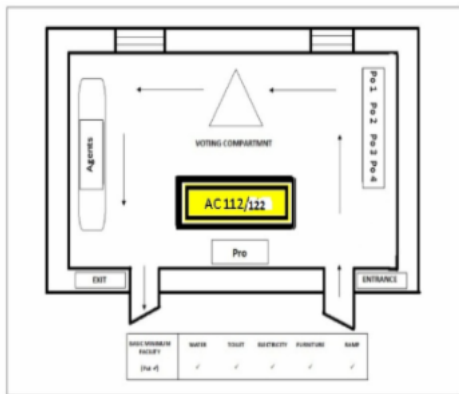

নির্বাচক নিবন্ধন আধিকারিকের স্বাক্ষর

Nazri Naksha

Google Map View

Polling Station Building Front View

Polling Station Front View

Cad View

Key MAP View

1 নাম : মীরা বসাক পিতার নাম: হরি প্রসন্ন বসাক বাড়ির নং : n0104 বয়স : 69 লিঙ্গ : মহিলা ফটো উপলব্ধ	WB/20/136/483078	2 নাম : কনিকা লাখদার স্বামীর নাম: তাপস লাখদার বাড়ির নং : n0080 বয়স : 59 লিঙ্গ : মহিলা ফটো উপলব্ধ	WB/20/136/483415	3 নাম : জয়শ্রী সরকার স্বামীর নাম: গৌতম সরকার বাড়ির নং : n0091 বয়স : 53 লিঙ্গ : মহিলা ফটো উপলব্ধ	WB/20/136/483423
4 নাম : তীর্থ আচার্য্য পিতার নাম: তপন আচার্য্য বাড়ির নং : বয়স : 28 লিঙ্গ : পুরুষ ফটো উপলব্ধ	SY1721901	5 নাম : বিশাল মইতী পিতার নাম: বিশ্বজিৎ মইতী বাড়ির নং : বয়স : 25 লিঙ্গ : পুরুষ ফটো উপলব্ধ	SY1709138	6 নাম : তন্ময় পোদ্দার পিতার নাম: তারক লাল পোদ্দার বাড়ির নং : বয়স : 25 লিঙ্গ : পুরুষ ফটো উপলব্ধ	SY1708890
7 নাম : পারমিতা দাস স্বামীর নাম: সুমন দাস বাড়ির নং : 1 বয়স : 28 লিঙ্গ : মহিলা ফটো উপলব্ধ	SY1804749	8 নাম : সায়ন্তন সানা পিতার নাম: সব্যসাচী সানা বাড়ির নং : 1, ডাঃ এস পি মুখার্জি রোড বয়স : 26 লিঙ্গ : পুরুষ ফটো উপলব্ধ	SY1747286	9 নাম : কল্যাণী সাহা স্বামীর নাম: মনোন্দ্র সাহা বাড়ির নং : 2 বয়স : 71 লিঙ্গ : মহিলা ফটো উপলব্ধ	DHW1138320
10 নাম : পুনম গুপ্ত স্বামীর নাম: কৃষ্ণ গুপ্ত বাড়ির নং : 2A বয়স : 54 লিঙ্গ : মহিলা ফটো উপলব্ধ	DHW1139369	11 নাম : কৃষ্ণ কুমার গুপ্তা পিতার নাম: জিতেন্দ্র গুপ্ত বাড়ির নং : 2/এ বয়স : 62 লিঙ্গ : পুরুষ ফটো উপলব্ধ	SY2013712	12 নাম : আইসোরিয়া গুপ্তা পিতার নাম: কৃষ্ণ গুপ্তা বাড়ির নং : 2/A বয়স : 34 লিঙ্গ : মহিলা ফটো উপলব্ধ	SY1212521
13 নাম : সোয়ান্তী রাম স্বামীর নাম: শ্রীপ্রকাশ রাম বাড়ির নং : 2/A বয়স : 61 লিঙ্গ : মহিলা ফটো উপলব্ধ	SY1850965	14 নাম : জয়েস রাম পিতার নাম: শ্রীপ্রকাশ রাম বাড়ির নং : 2/B বয়স : 37 লিঙ্গ : পুরুষ ফটো উপলব্ধ	SY1460583	15 নাম : চন্দনা মন্ডল পিতার নাম: দুধি মন্ডল বাড়ির নং : 3 নং. রেলওয়ে গেট বয়স : 39 লিঙ্গ : মহিলা ফটো উপলব্ধ	SY1932938
16 নাম : রেনু আণ্ডয়ান স্বামীর নাম: প্রফুল্ল আণ্ডয়ান বাড়ির নং : 4 বয়স : 69 লিঙ্গ : মহিলা ফটো উপলব্ধ	WB/20/136/483141	17 নাম : শুভাশিষ আণ্ডয়ান পিতার নাম: প্রফুল্লচন্দ্র আণ্ডয়ান বাড়ির নং : 4 বয়স : 49 লিঙ্গ : পুরুষ ফটো উপলব্ধ	DHW1139526	18 নাম : অনিন্দিতা আণ্ডয়ান স্বামীর নাম: শুভাশিষ আণ্ডয়ান বাড়ির নং : 4 নং বয়স : 48 লিঙ্গ : মহিলা ফটো উপলব্ধ	DHW2547123
19 নাম : শঙ্কর সরকার পিতার নাম: রঞ্জন সরকার বাড়ির নং : 4 বয়স : 66 লিঙ্গ : পুরুষ ফটো উপলব্ধ	WB/20/136/483259	20 নাম : গৌতম সরকার পিতার নাম: রঞ্জন সরকার বাড়ির নং : 4 বয়স : 51 লিঙ্গ : পুরুষ ফটো উপলব্ধ	WB/20/136/483394	# 21 নাম : মীরা রানি গলুই স্বামীর নাম: মিলনকুমার গলুই বাড়ির নং : 5/1 বয়স : 57 লিঙ্গ : মহিলা ফটো উপলব্ধ	DHW1138718
22 নাম : সুমিত গলুই পিতার নাম: মিলন কুমার গলুই বাড়ির নং : 5/b বয়স : 29 লিঙ্গ : পুরুষ ফটো উপলব্ধ	SY1460476	23 নাম : তপন আচার্য্য পিতার নাম: গুরুদাস আচার্য্য বাড়ির নং : 5/সী বয়স : 61 লিঙ্গ : পুরুষ ফটো উপলব্ধ	SY1721893	24 নাম : পর্না আচার্য্য পিতার নাম: তপন আচার্য্য বাড়ির নং : 5/সী বয়স : 24 লিঙ্গ : মহিলা ফটো উপলব্ধ	SY1804830
25 নাম : শুভঙ্কর সরকার পিতার নাম: শঙ্কর সরকার বাড়ির নং : 6 বয়স : 39 লিঙ্গ : পুরুষ ফটো উপলব্ধ	DHW3005824	26 নাম : দীপশিখা সরকার স্বামীর নাম: শঙ্কর সরকার বাড়ির নং : 6 বয়স : 59 লিঙ্গ : মহিলা ফটো উপলব্ধ	SY1566355	27 নাম : দীপঙ্কর সরকার পিতার নাম: গৌতম সরকার বাড়ির নং : 6/1 বয়স : 35 লিঙ্গ : পুরুষ ফটো উপলব্ধ	SY1011840
28 নাম : সুতি হালদার পিতার নাম: সুবীর হালদার বাড়ির নং : 7/1 বয়স : 26 লিঙ্গ : মহিলা ফটো উপলব্ধ	SY1695576	29 নাম : সৌমী মণ্ডল পিতার নাম: সুরেন্দ্র মণ্ডল বাড়ির নং : 7/1 বয়স : 33 লিঙ্গ : মহিলা ফটো উপলব্ধ	SY0907709	30 নাম : স্বপ্না চৌধুরী স্বামীর নাম: সুবিমল বিকাশ চৌধুরী বাড়ির নং : 8 বয়স : 81 লিঙ্গ : মহিলা ফটো উপলব্ধ	DHW3093747