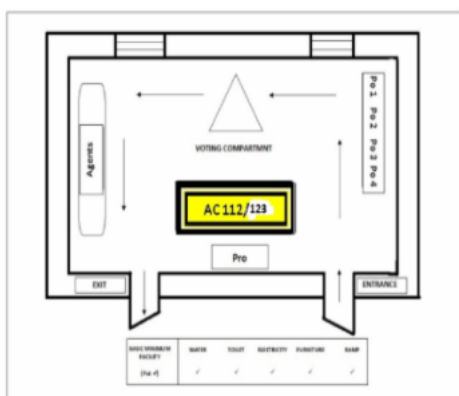

নির্বাচক নিবন্ধন আধিকারিকের স্বাক্ষর

Nazri Naksha

Google Map View

Polling Station Building Front View

Polling Station Front View

Cad View

Key MAP View

1	WB/20/136/564438	নাম : পিনাকী ভৌমিক পিতার নাম: পিযুষ ভৌমিক বাড়ির নং : 1/3 বয়স : 64 লিঙ্গ : পুরুষ	ফটো উপলব্ধ	2	SY1790534	নাম : প্রত্যয় ভৌমিক পিতার নাম: পিনাকী ভৌমিক বাড়ির নং : 1/3 বয়স : 27 লিঙ্গ : পুরুষ	ফটো উপলব্ধ	3	SY1566645	নাম : উপালী ঘোষ পিতার নাম: সূর্য ঘোষ বাড়ির নং : 1/4 বয়স : 28 লিঙ্গ : মহিলা	ফটো উপলব্ধ
4	SY1744226	নাম : মীনা দেব স্বামীর নাম: সিতংগুবীমল দেব বাড়ির নং : 1/5 বয়স : 82 লিঙ্গ : মহিলা	ফটো উপলব্ধ	5	SY1961952	নাম : বিশ্বনাথ দেব পিতার নাম: সিতংগু বিমল দেব বাড়ির নং : 1/5 বয়স : 53 লিঙ্গ : পুরুষ	ফটো উপলব্ধ	6	CCR1492925	নাম : মিঠু দেব স্বামীর নাম: বিশ্বনাথ দেব বাড়ির নং : 1/5 বয়স : 50 লিঙ্গ : মহিলা	ফটো উপলব্ধ
7	SY1985886	নাম : মেধা দেব পিতার নাম: বিশ্বনাথ দেব বাড়ির নং : ১/৫নং বয়স : 21 লিঙ্গ : মহিলা	ফটো উপলব্ধ	8	SY1892744	নাম : দেবব্রত ঘোষ পিতার নাম: দেবদাস ঘোষ বাড়ির নং : 1/6 বয়স : 61 লিঙ্গ : পুরুষ	ফটো উপলব্ধ	9	WB/20/136/564222	নাম : জয়ব্রত ঘোষ পিতার নাম: দেবদাস ঘোষ বাড়ির নং : 1/6 বয়স : 59 লিঙ্গ : পুরুষ	ফটো উপলব্ধ
10	SY2042570	নাম : সধিতা ঘোষ স্বামীর নাম: দেবব্রত ঘোষ বাড়ির নং : 1/6 বয়স : 58 লিঙ্গ : মহিলা	ফটো উপলব্ধ	11	SY1212695	নাম : রূপসা ঘোষ ভাওয়াল পিতার নাম: দেবব্রত ঘোষ বাড়ির নং : 1/6 বয়স : 33 লিঙ্গ : মহিলা	ফটো উপলব্ধ	12	DHW0780015	নাম : বীণা আগরওয়াল স্বামীর নাম: শ্যামলাল আগরওয়াল বাড়ির নং : 1/7 বয়স : 71 লিঙ্গ : মহিলা	ফটো উপলব্ধ
13	DHW2194454	নাম : মনিষ আগরওয়াল পিতার নাম: শ্যাম লাল আগরওয়াল বাড়ির নং : 1/7 বয়স : 43 লিঙ্গ : পুরুষ	ফটো উপলব্ধ	14	WB/20/136/564449	নাম : ইন্দ্রনীল চৌধুরী পিতার নাম: জগদীশ চৌধুরী বাড়ির নং : 1/8 বয়স : 52 লিঙ্গ : পুরুষ	ফটো উপলব্ধ	15	SY0466573	নাম : ডালিয়া চৌধুরী স্বামীর নাম: ইন্দ্রনীল চৌধুরী বাড়ির নং : 1/8 বয়স : 52 লিঙ্গ : মহিলা	ফটো উপলব্ধ
16	SY0466581	নাম : সোমেন রায় পিতার নাম: সমীর রায় বাড়ির নং : 1/8 বয়স : 36 লিঙ্গ : পুরুষ	ফটো উপলব্ধ	17	SY1868462	নাম : চিরাগ বিজয় পিতার নাম: রাজ কুমার বিজয় বাড়ির নং : 1এ বয়স : 25 লিঙ্গ : পুরুষ	ফটো উপলব্ধ	18	DHW2586840	নাম : রাজ পাল চৌধুরী পিতার নাম: অনিল কান্তি পাল চৌধুরী বাড়ির নং : 2/1 বয়স : 45 লিঙ্গ : পুরুষ	ফটো উপলব্ধ
19	SY0907840	নাম : সরমা পালচৌধুরী স্বামীর নাম: রাজু পালচৌধুরী বাড়ির নং : 2/1 বয়স : 40 লিঙ্গ : মহিলা	ফটো উপলব্ধ	20	DHW2953693	নাম : সাথী পাল চৌধুরী স্বামীর নাম: শিব শঙ্কর পাল চৌধুরী বাড়ির নং : 2/1 বয়স : 49 লিঙ্গ : মহিলা	ফটো উপলব্ধ	21	WB/20/136/564495	নাম : শিব শঙ্কর পাল চৌধুরী পিতার নাম: অনিল পাল চৌধুরী বাড়ির নং : 2/1 বয়স : 43 লিঙ্গ : পুরুষ	ফটো উপলব্ধ
22	SY1868207	নাম : ঈষিতা পাল চৌধুরী পিতার নাম: শিব শঙ্কর পাল চৌধুরী বাড়ির নং : 2/1 বয়স : 23 লিঙ্গ : মহিলা	ফটো উপলব্ধ	23	SY0907857	নাম : সজাতা পাল স্বামীর নাম: পার্শ্বপ্রতীম পাল বাড়ির নং : 2/2 বয়স : 42 লিঙ্গ : মহিলা	ফটো উপলব্ধ	24	SY1754142	নাম : মঞ্জু রানি বিশ্বাস স্বামীর নাম: প্রফুল্ল কুমার বিশ্বাস বাড়ির নং : 2/3 বয়স : 81 লিঙ্গ : মহিলা	ফটো উপলব্ধ
25	SY1754183	নাম : প্রভাত কুমার বিশ্বাস পিতার নাম: প্রফুল্ল কুমার বিশ্বাস বাড়ির নং : 2/3 বয়স : 59 লিঙ্গ : পুরুষ	ফটো উপলব্ধ	26	SY0907865	নাম : রূপা বিশ্বাস স্বামীর নাম: প্রভাত বিশ্বাস বাড়ির নং : 2/3 বয়স : 49 লিঙ্গ : মহিলা	ফটো উপলব্ধ	27	WB/20/136/564048	নাম : শিখা চৌধুরী স্বামীর নাম: নলিনীমোহন চৌধুরী বাড়ির নং : 2/4 বয়স : 66 লিঙ্গ : মহিলা	ফটো উপলব্ধ
28	WB/20/136/564499	নাম : উৎপল চৌধুরী পিতার নাম: নলিনী চৌধুরী বাড়ির নং : 2/4 বয়স : 61 লিঙ্গ : পুরুষ	ফটো উপলব্ধ	29	SY1660950	নাম : পিংলাজ চৌধুরী পিতার নাম: পার্শ্ব চৌধুরী বাড়ির নং : 2/4 বয়স : 27 লিঙ্গ : পুরুষ	ফটো উপলব্ধ	30	WB/20/136/564258	নাম : শান্তনু ভট্টাচার্য্য পিতার নাম: সুশান্ত ভট্টাচার্য্য বাড়ির নং : 2/5 বয়স : 57 লিঙ্গ : পুরুষ	ফটো উপলব্ধ