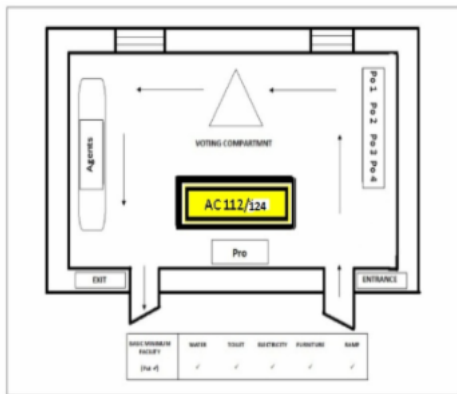

নির্বাচক নিবন্ধন আধিকারিকের স্বাক্ষর

Nazri Naksha

Google Map View

Polling Station Building Front View

Polling Station Front View

Cad View

Key MAP View

বিধানসভা নির্বাচনক্ষেত্রের নং, নাম : 112-কামারহাটি
ভাগ নং, নাম : 1-মোহিনী মিলস কোয়ার্টার্স