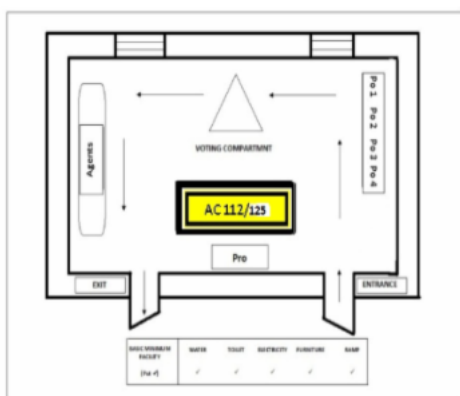

নির্বাচক নিবন্ধন আধিকারিকের স্বাক্ষর

Nazri Naksha

Google Map View

Polling Station Building Front View

Polling Station Front View

Cad View

Key MAP View

1 নাম : শুভঙ্কর ঘোষ পিতার নাম: অমল কুমার ঘোষ বাড়ির নং : n0307 বয়স : 71 লিঙ্গ : পুরুষ	DHW0783506	ফটো উপলব্ধ	2 নাম : মৌসুমী ঘোষ স্বামীর নাম: শুভঙ্কর ঘোষ বাড়ির নং : n0308 বয়স : 61 লিঙ্গ : মহিলা	DHW0783514	ফটো উপলব্ধ	3 নাম : বার্না মাইতি স্বামীর নাম: ভোলা মইতী বাড়ির নং : n0303 বয়স : 66 লিঙ্গ : মহিলা	DHW0145797	ফটো উপলব্ধ
4 নাম : শ্রীকান্ত রবি দাস পিতার নাম: রাম মুচিৎ রবি দাস বাড়ির নং : 1 বয়স : 41 লিঙ্গ : পুরুষ	SY0800706	ফটো উপলব্ধ	5 নাম : সুরজিৎ দে স্বামীর নাম: তপন দে বাড়ির নং : 1 বয়স : 37 লিঙ্গ : পুরুষ	WB/20/136/555773	ফটো উপলব্ধ	6 নাম : সুরজিৎ দে পিতার নাম: তপন দে বাড়ির নং : 1 বয়স : 37 লিঙ্গ : পুরুষ	SY0800698	ফটো উপলব্ধ
7 নাম : দেবযানী পাল স্বামীর নাম: নীলগোপাল পাল বাড়ির নং : 1 বয়স : 74 লিঙ্গ : মহিলা	DHW0884619	ফটো উপলব্ধ	8 নাম : নন্দদুলাল পাল পিতার নাম: নিলুগোপাল পাল বাড়ির নং : 1 বয়স : 54 লিঙ্গ : পুরুষ	DHW1124494	ফটো উপলব্ধ	9 নাম : শ্রীবাস পাল পিতার নাম: নীলগোপাল পাল বাড়ির নং : 1 বয়স : 53 লিঙ্গ : পুরুষ	DHW0884627	ফটো উপলব্ধ
10 নাম : ইতিরানী পাল স্বামীর নাম: শ্রীবাস পাল বাড়ির নং : 1 বয়স : 50 লিঙ্গ : মহিলা	DHW1300656	ফটো উপলব্ধ	11 নাম : ভোলা পন্ডিৎ পিতার নাম: কিশন পন্ডিৎ বাড়ির নং : 1 বয়স : 71 লিঙ্গ : পুরুষ	DHW0881102	ফটো উপলব্ধ	12 নাম : শঙ্কর কুমার পন্ডিৎ পিতার নাম: ভোলা পন্ডিৎ বাড়ির নং : 1 বয়স : 44 লিঙ্গ : পুরুষ	DHW2588622	ফটো উপলব্ধ
13 নাম : শম্ভু পন্ডিৎ পিতার নাম: ভোলা পন্ডিৎ বাড়ির নং : 1 বয়স : 39 লিঙ্গ : পুরুষ	SY0800714	ফটো উপলব্ধ	14 নাম : দুক পাল পিতার নাম: নন্দদুলাল পাল বাড়ির নং : 1 বয়স : 29 লিঙ্গ : পুরুষ	SY1567254	ফটো উপলব্ধ	15 নাম : তিতাস পাল পিতার নাম: নন্দদুলাল পাল বাড়ির নং : 1 বয়স : 24 লিঙ্গ : মহিলা	SY1939594	ফটো উপলব্ধ
16 নাম : সুস্মী পাল পিতার নাম: শ্রীবাস পাল বাড়ির নং : 1 বয়স : 23 লিঙ্গ : মহিলা	SY1869338	ফটো উপলব্ধ	17 নাম : রাম মোচিৎ রবিদাস পিতার নাম: বারো রবিদাস বাড়ির নং : 1 বয়স : 66 লিঙ্গ : পুরুষ	DHW0881094	ফটো উপলব্ধ	18 নাম : রামাশীষ রবিদাস পিতার নাম: রাম মোচিৎ রবিদাস বাড়ির নং : 1 বয়স : 31 লিঙ্গ : পুরুষ	SY1244037	ফটো উপলব্ধ
19 নাম : রাধিকা রাজভর স্বামীর নাম: মতিলাল রাজভর বাড়ির নং : 1 বয়স : 61 লিঙ্গ : মহিলা	DHW0881128	ফটো উপলব্ধ	20 নাম : অমর কুমার রাজভর মায়ের নাম: রাধিকা রাজভর বাড়ির নং : 1 বয়স : 35 লিঙ্গ : পুরুষ	SY1012780	ফটো উপলব্ধ	21 নাম : গঙ্গা সাগর রায় পিতার নাম: ধরমনাথ রায় বাড়ির নং : 1 বয়স : 43 লিঙ্গ : পুরুষ	SY1330679	ফটো উপলব্ধ
22 নাম : মায়াদেবী রায় স্বামীর নাম: গঙ্গা সাগর রায় বাড়ির নং : 1 বয়স : 41 লিঙ্গ : মহিলা	SY1013069	ফটো উপলব্ধ	23 নাম : কিরনশংকর দে পিতার নাম: জহর দে বাড়ির নং : 2 বয়স : 68 লিঙ্গ : পুরুষ	WB/20/136/627241	ফটো উপলব্ধ	24 নাম : দেবশ্রী দে পিতার নাম: কিরন শঙ্কর দে বাড়ির নং : 2 বয়স : 41 লিঙ্গ : মহিলা	DHW2588655	ফটো উপলব্ধ
25 নাম : অমিত শঙ্কর দে পিতার নাম: কিরন শঙ্কর দে বাড়ির নং : 2 বয়স : 38 লিঙ্গ : পুরুষ	DHW3018181	ফটো উপলব্ধ	26 নাম : চন্দ্রা পন্ডিৎ স্বামীর নাম: কপিল পন্ডিৎ বাড়ির নং : 2 বয়স : 53 লিঙ্গ : মহিলা	DHW0881219	ফটো উপলব্ধ	27 নাম : পিংকী পন্ডিৎ স্বামীর নাম: শম্ভু পন্ডিৎ বাড়ির নং : 2 বয়স : 36 লিঙ্গ : মহিলা	BPY5046289	ফটো উপলব্ধ
28 নাম : অমিত পন্ডিৎ পিতার নাম: কপিল দেও পন্ডিৎ বাড়ির নং : 2 বয়স : 31 লিঙ্গ : পুরুষ	SY1213107	ফটো উপলব্ধ	29 নাম : অনিতা চক্রবর্তী স্বামীর নাম: সুভাষ চন্দ্র চক্রবর্তী বাড়ির নং : 2A বয়স : 74 লিঙ্গ : মহিলা	DHW0881177	ফটো উপলব্ধ	30 নাম : সুভাষ চন্দ্র চক্রবর্তী পিতার নাম: রাধিকা মোহন চক্রবর্তী বাড়ির নং : 2A বয়স : 80 লিঙ্গ : পুরুষ	DHW0881169	ফটো উপলব্ধ