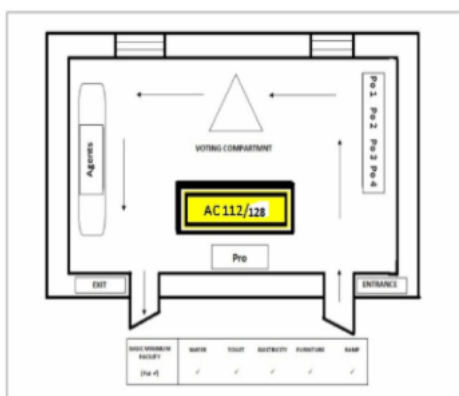

Cad View

Key MAP View