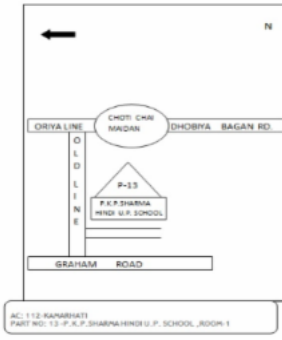

Nazri Naksha