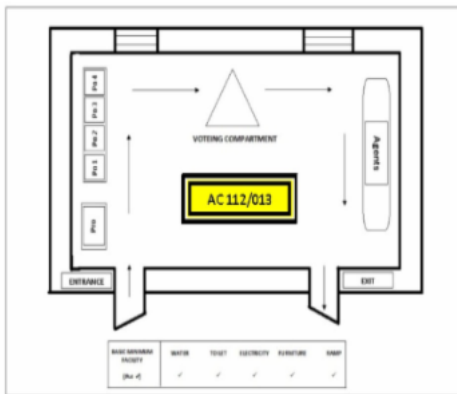

নির্বাচক নিবন্ধন আধিকারিকের স্বাক্ষর

Nazri Naksha

Google Map View

Polling Station Building Front View

Polling Station Front View

Cad View

Key MAP View

বিধানসভা নির্বাচনক্ষেত্রের নং, নাম : 112-কামারহাটি  
ভাগ নং, নাম : 1-গ্রাহাম রোড (আংশিক)