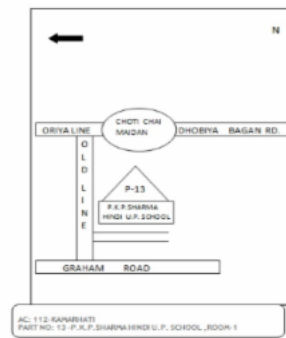

নির্বাচক নিবন্ধন আধিকারিকের স্বাক্ষর

Nazri Naksha

Google Map View

Polling Station Building Front View

Polling Station Front View

Cad View

Key MAP View

বিধানসভা নির্বাচনক্ষেত্রের নং, নাম : 112-কামারহাটি  
ভাগ নং, নাম : 1-গ্রাহাম রোড (আংশিক)