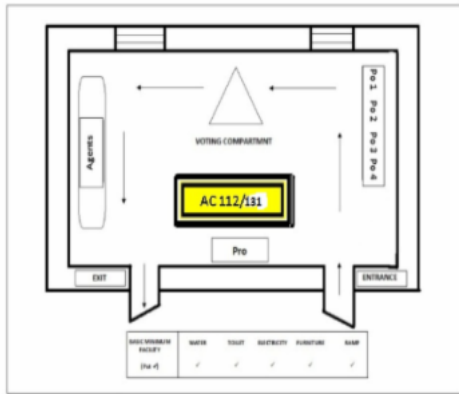

নির্বাচক নিবন্ধন আধিকারিকের স্বাক্ষর

Nazri Naksha

Google Map View

Polling Station Building Front View

Polling Station Front View

Cad View

Key MAP View

বিধানসভা নির্বাচনক্ষেত্রের নং, নাম : 112-কামারহাটি
ভাগ নং, নাম : 1-বৈদ্যনাথ ঘোষাল রোড (সব বাড়ী)