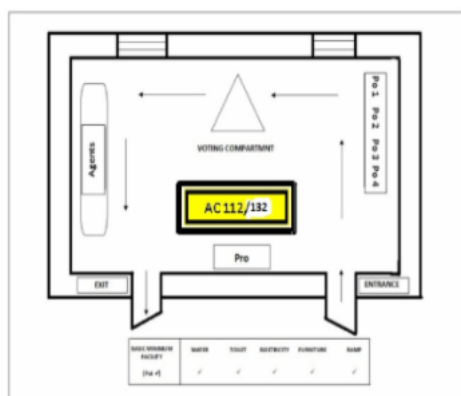

নির্বাচক নিবন্ধন আধিকারিকের স্বাক্ষর

Nazri Naksha

Google Map View

Polling Station Building Front View

Polling Station Front View

Cad View

Key MAP View

1 নাম : শিউলি দাস স্বামীর নাম: সমীর কুমার দাস বাড়ির নং : n0456 বয়স : 39 লিঙ্গ : মহিলা	DHW2495372	ফটো উপলব্ধ	2 নাম : উত্তম কুমার সেন পিতার নাম: সুনীল সেন বাড়ির নং : n0468 বয়স : 54 লিঙ্গ : পুরুষ	SY1641067	ফটো উপলব্ধ	3 নাম : দেবযানী চ্যাটার্জী পিতার নাম: জয়ন্ত চ্যাটার্জী বাড়ির নং : 1 বয়স : 49 লিঙ্গ : মহিলা	WB/26/180/036508	ফটো উপলব্ধ
4 নাম : স্বরূপ মুখার্জী পিতার নাম: অমরেন্দ্র মুখার্জী বাড়ির নং : 1 বয়স : 57 লিঙ্গ : পুরুষ	DHW0787739	ফটো উপলব্ধ	5 নাম : বানী মুখার্জী স্বামীর নাম: স্বরূপ মুখার্জী বাড়ির নং : 1 বয়স : 49 লিঙ্গ : মহিলা	DHW2500833	ফটো উপলব্ধ	6 নাম : সোহম মুখার্জী পিতার নাম: স্বরূপ মুখার্জী বাড়ির নং : 1 বয়স : 22 লিঙ্গ : পুরুষ	SY1950047	ফটো উপলব্ধ
7 নাম : মুক্তি পদ রায় পিতার নাম: মনীন্দ্রনাথ রায় বাড়ির নং : ১ বয়স : 52 লিঙ্গ : পুরুষ	DHW1157650	ফটো উপলব্ধ	8 নাম : সুমতি রায় স্বামীর নাম: মুক্তি পদ রায় বাড়ির নং : ১ বয়স : 43 লিঙ্গ : মহিলা	DHW2502334	ফটো উপলব্ধ	9 নাম : সুমিত রায় পিতার নাম: মুক্তি পদ রায় বাড়ির নং : ১ বয়স : 20 লিঙ্গ : পুরুষ	SY2047439	ফটো উপলব্ধ
10 নাম : শঙ্কর চক্রবর্তী পিতার নাম: অবিনাশ চক্রবর্তী বাড়ির নং : 1/1 বয়স : 78 লিঙ্গ : পুরুষ	WB/20/136/567046	ফটো উপলব্ধ	11 নাম : ভাস্কর চক্রবর্তী পিতার নাম: অবিনাশ চক্রবর্তী বাড়ির নং : 1/1 বয়স : 72 লিঙ্গ : পুরুষ	DHW0787853	ফটো উপলব্ধ	12 নাম : মালা চক্রবর্তী স্বামীর নাম: ভাস্কর চক্রবর্তী বাড়ির নং : 1/1 বয়স : 71 লিঙ্গ : মহিলা	SY1810779	ফটো উপলব্ধ
13 নাম : মন্দিরা চক্রবর্তী স্বামীর নাম: শঙ্কর চক্রবর্তী বাড়ির নং : 1/1 বয়স : 69 লিঙ্গ : মহিলা	WB/20/136/567228	ফটো উপলব্ধ	14 নাম : নীলাভ চক্রবর্তী পিতার নাম: ভাস্কর চক্রবর্তী বাড়ির নং : 1/1 বয়স : 37 লিঙ্গ : পুরুষ	DHW2997351	ফটো উপলব্ধ	15 নাম : নন্দা তরফদার স্বামীর নাম: সুকুমার তরফদার বাড়ির নং : 1/2 বয়স : 69 লিঙ্গ : মহিলা	DHW2908069	ফটো উপলব্ধ
16 নাম : সন্ময় তরফদার পিতার নাম: সুকুমার তরফদার বাড়ির নং : 1/2 বয়স : 31 লিঙ্গ : পুরুষ	SY1215011	ফটো উপলব্ধ	17 নাম : সুকুমার পিতার নাম: গোপাল চন্দ্র তরফদার বাড়ির নং : 1/2 বয়স : 71 লিঙ্গ : পুরুষ	DHW2908051	ফটো উপলব্ধ	18 নাম : সাগ্নিক তরফদার পিতার নাম: সুকুমার তরফদার বাড়ির নং : 1/2 বয়স : 28 লিঙ্গ : পুরুষ	SY1569334	ফটো উপলব্ধ
19 নাম : স্বপ্না দত্ত স্বামীর নাম: সুভাষ দত্ত বাড়ির নং : 1/3 বয়স : 69 লিঙ্গ : মহিলা	DHW0787929	ফটো উপলব্ধ	20 নাম : সুস্মিতা দত্ত স্বামীর নাম: সুবর্ণ কান্তি দত্ত বাড়ির নং : 1/3 বয়স : 48 লিঙ্গ : মহিলা	SY1015684	ফটো উপলব্ধ	21 নাম : সুবর্ণকান্তি দত্ত পিতার নাম: সুভাষ দত্ত বাড়ির নং : 1/3 বয়স : 47 লিঙ্গ : পুরুষ	DHW1158443	ফটো উপলব্ধ
22 নাম : সুস্মিতা দত্ত পিতার নাম: সুভাষ চন্দ্র দত্ত বাড়ির নং : 1/3 বয়স : 45 লিঙ্গ : মহিলা	DHW1282300	ফটো উপলব্ধ	23 নাম : নিরুপম রায় পিতার নাম: নিতাই রায় বাড়ির নং : 1/4 বয়স : 63 লিঙ্গ : পুরুষ	WB/20/136/567025	ফটো উপলব্ধ	24 নাম : সোমালী রায় স্বামীর নাম: নিরুপম রায় বাড়ির নং : 1/4 বয়স : 55 লিঙ্গ : মহিলা	WB/20/136/567379	ফটো উপলব্ধ
25 নাম : শ্রীজিতা রায় পিতার নাম: নিরুপম রায় বাড়ির নং : 1/4 বয়স : 30 লিঙ্গ : মহিলা	SY1463082	ফটো উপলব্ধ	26 নাম : চন্দন সাহা পিতার নাম: চিত্তরঞ্জন সাহা বাড়ির নং : 1/5 বয়স : 57 লিঙ্গ : পুরুষ	DHW1156538	ফটো উপলব্ধ	27 নাম : মিত্ঠ সাহা স্বামীর নাম: চন্দন সাহা বাড়ির নং : 1/5 বয়স : 52 লিঙ্গ : মহিলা	DHW1156561	ফটো উপলব্ধ
28 নাম : চন্দ্রজিৎ সাহা পিতার নাম: চন্দন সাহা বাড়ির নং : 1/5 বয়স : 25 লিঙ্গ : পুরুষ	SY1705417	ফটো উপলব্ধ	29 নাম : তপন কুমার বোস পিতার নাম: খগেন্দ্র নাথ বোস বাড়ির নং : 1-B বয়স : 74 লিঙ্গ : পুরুষ	WB/20/136/570286	ফটো উপলব্ধ	30 নাম : রুপকথা বসু পিতার নাম: তপন বসু বাড়ির নং : 1/B বয়স : 34 লিঙ্গ : মহিলা	SY0910638	ফটো উপলব্ধ