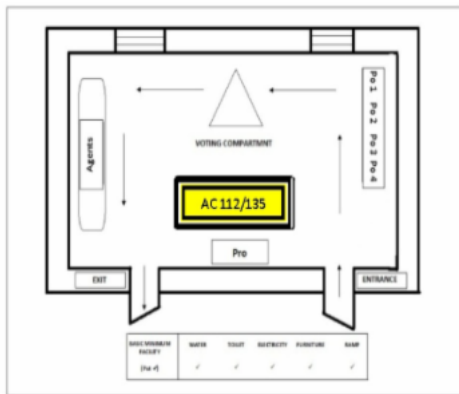

নির্বাচক নিবন্ধন আধিকারিকের স্বাক্ষর

Nazri Naksha

Google Map View

Polling Station Building Front View

Polling Station Front View

Cad View

Key MAP View

1 নাম : সমুদ্র মাজি পিতার নাম: দীপকর মাজি বাড়ির নং : 1/1 বয়স : 25 লিঙ্গ : পুরুষ	SY1928126 ফটো উপলব্ধ	2 নাম : সজল কান্তি সেন গুপ্ত পিতার নাম: সুবীর রঞ্জন সেন গুপ্ত বাড়ির নং : 1/1 বয়স : 60 লিঙ্গ : পুরুষ	DHW3065570 ফটো উপলব্ধ	3 নাম : রীনা সেনগুপ্ত স্বামীর নাম: সজল কান্তি সেন গুপ্ত বাড়ির নং : 1/1 বয়স : 60 লিঙ্গ : মহিলা	DHW3065588 ফটো উপলব্ধ
4 নাম : যতীন্দ্র চন্দ্র পাল পিতার নাম: গৌরঙ্গ চন্দ্র পাল বাড়ির নং : 1A বয়স : 72 লিঙ্গ : পুরুষ	SY1740877 ফটো উপলব্ধ	5 নাম : চন্দ্রানী পাল স্বামীর নাম: যতীন্দ্র পাল বাড়ির নং : 1A বয়স : 62 লিঙ্গ : মহিলা	SY1742485 ফটো উপলব্ধ	6 নাম : শুভাশিস পাল পিতার নাম: শ্রী যতীন্দ্র চন্দ্র পাল বাড়ির নং : 1A বয়স : 39 লিঙ্গ : পুরুষ	DHW2910925 ফটো উপলব্ধ
7 নাম : মলয় কুমার সিংহ পিতার নাম: বিমলেন্দু সিংহ বাড়ির নং : 1এ বয়স : 62 লিঙ্গ : পুরুষ	SY1705623 ফটো উপলব্ধ	8 নাম : অনিকেত সিংহ পিতার নাম: মলয় কুমার সিংহ বাড়ির নং : 1এ বয়স : 28 লিঙ্গ : পুরুষ	SY1705664 ফটো উপলব্ধ	9 নাম : স্নিগ্ধা সরকার স্বামীর নাম: নয়ন কুমার সরকার বাড়ির নং : 1/B বয়স : 70 লিঙ্গ : মহিলা	CLS0051185 ফটো উপলব্ধ
10 নাম : বিশ্বজিৎ সেনগুপ্ত পিতার নাম: রমেন্দ্র নারায়ন সেনগুপ্ত বাড়ির নং : 1/B বয়স : 57 লিঙ্গ : পুরুষ	WB/20/136/378262 ফটো উপলব্ধ	11 নাম : লিলি সেনগুপ্ত স্বামীর নাম: রাহুল সেনগুপ্ত বাড়ির নং : 1/B বয়স : 55 লিঙ্গ : মহিলা	WB/20/136/369422 ফটো উপলব্ধ	12 নাম : রুনা সেনগুপ্ত স্বামীর নাম: বিশ্বজিৎ সেনগুপ্ত বাড়ির নং : 1/B বয়স : 47 লিঙ্গ : মহিলা	DHW1163245 ফটো উপলব্ধ
13 নাম : সুপ্রিয় ব্যানার্জী পিতার নাম: শক্তিপদ ব্যানার্জী বাড়ির নং : 2 বয়স : 41 লিঙ্গ : পুরুষ	DHW3065612 ফটো উপলব্ধ	14 নাম : সুরজিত কর পিতার নাম: স্বপন কর বাড়ির নং : 2 বয়স : 39 লিঙ্গ : পুরুষ	FGH2506871 ফটো উপলব্ধ	15 নাম : কালীনাথ মুখার্জী পিতার নাম: বিনয় কুমার মুখার্জী বাড়ির নং : 2 বয়স : 81 লিঙ্গ : পুরুষ	DHW2506806 ফটো উপলব্ধ
16 নাম : শীলা মুখার্জী স্বামীর নাম: কালী নাথ মুখার্জী বাড়ির নং : 2 বয়স : 74 লিঙ্গ : মহিলা	DHW2506814 ফটো উপলব্ধ	17 নাম : রানু মুখার্জী স্বামীর নাম: জগন্নাথ মুখার্জী বাড়ির নং : 2 বয়স : 59 লিঙ্গ : মহিলা	DHW1162650 ফটো উপলব্ধ	18 নাম : নিশান্ত মুখার্জী পিতার নাম: কালীনাথ মুখার্জী বাড়ির নং : 2 বয়স : 50 লিঙ্গ : পুরুষ	DHW2504652 ফটো উপলব্ধ
19 নাম : আশ্রয়ী মুখার্জী স্বামীর নাম: নিশান্ত মুখার্জী বাড়ির নং : 2 বয়স : 46 লিঙ্গ : মহিলা	DHW2698033 ফটো উপলব্ধ	20 নাম : মনিকুন্তলা মুখার্জী পিতার নাম: বৈদ্যনাথ মুখার্জী বাড়ির নং : 2 বয়স : 36 লিঙ্গ : মহিলা	SY10911099 ফটো উপলব্ধ	21 নাম : অয়ন মুখার্জী পিতার নাম: জগন্নাথ মুখার্জী বাড়ির নং : 2 বয়স : 30 লিঙ্গ : পুরুষ	SY1333947 ফটো উপলব্ধ
22 নাম : শুভা মুখার্জী পিতার নাম: জগন্নাথ মুখার্জী বাড়ির নং : 2 বয়স : 25 লিঙ্গ : মহিলা	SY1705599 ফটো উপলব্ধ	23 নাম : শিবনাথ মুখপাধ্যায় পিতার নাম: বিনয় মুখপাধ্যায় বাড়ির নং : 2 বয়স : 81 লিঙ্গ : পুরুষ	WB/20/136/576027 ফটো উপলব্ধ	24 নাম : তারক নাথ মুখপাধ্যায় পিতার নাম: বিনয় মুখপাধ্যায় বাড়ির নং : 2 বয়স : 79 লিঙ্গ : পুরুষ	WB/20/136/576026 ফটো উপলব্ধ
25 নাম : দেবনাথ মুখপাধ্যায় পিতার নাম: বিনয় মুখপাধ্যায় বাড়ির নং : 2 বয়স : 74 লিঙ্গ : পুরুষ	WB/20/136/576215 ফটো উপলব্ধ	26 নাম : জগন্নাথ মুখপাধ্যায় পিতার নাম: বিনয় মুখপাধ্যায় বাড়ির নং : 2 বয়স : 66 লিঙ্গ : পুরুষ	WB/20/136/576029 ফটো উপলব্ধ	27 নাম : সুরকি ওরাঁও পিতার নাম: গৌঁদরা ওরাঁও বাড়ির নং : 2 বয়স : 33 লিঙ্গ : মহিলা	SY1118363 ফটো উপলব্ধ
28 নাম : জয়দেব দে পিতার নাম: বৈদ্যনাথ দে বাড়ির নং : 2A বয়স : 69 লিঙ্গ : পুরুষ	WB/20/136/576061 ফটো উপলব্ধ	29 নাম : শ্যামসুন্দর দে পিতার নাম: বৈদ্যনাথ দে বাড়ির নং : 2A বয়স : 67 লিঙ্গ : পুরুষ	WB/20/136/576590 ফটো উপলব্ধ	30 নাম : মনি দে স্বামীর নাম: কার্তিক দে বাড়ির নং : 2A বয়স : 59 লিঙ্গ : মহিলা	WB/20/136/576501 ফটো উপলব্ধ