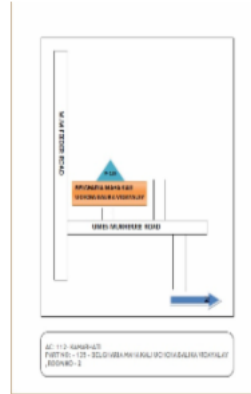

নির্বাচক নিবন্ধন আধিকারিকের স্বাক্ষর

Nazri Naksha

Google Map View

Polling Station Building Front View

Polling Station Front View

Cad View

Key MAP View

1 নাম : সমুদ্র মাজি পিতার নাম: দীপকর মাজি বাড়ির নং : 1/1 বয়স : 25 লিঙ্গ : পুরুষ	SY1928126 ফটো উপলব্ধ	2 নাম : সজল কান্তি সেন গুপ্ত পিতার নাম: সুবীর রঞ্জন সেন গুপ্ত বাড়ির নং : 1/1 বয়স : 60 লিঙ্গ : পুরুষ	DHW3065570 ফটো উপলব্ধ	3 নাম : রীনা সেনগুপ্ত স্বামীর নাম: সজল কান্তি সেন গুপ্ত বাড়ির নং : 1/1 বয়স : 60 লিঙ্গ : মহিলা	DHW3065588 ফটো উপলব্ধ
4 নাম : যতীন্দ্র চন্দ্র পাল পিতার নাম: গৌরঙ্গ চন্দ্র পাল বাড়ির নং : 1A বয়স : 72 লিঙ্গ : পুরুষ	SY1740877 ফটো উপলব্ধ	5 নাম : চন্দ্রানী পাল স্বামীর নাম: যতীন্দ্র পাল বাড়ির নং : 1A বয়স : 62 লিঙ্গ : মহিলা	SY1742485 ফটো উপলব্ধ	6 নাম : শুভাশিস পাল পিতার নাম: শ্রী যতীন্দ্র চন্দ্র পাল বাড়ির নং : 1A বয়স : 39 লিঙ্গ : পুরুষ	DHW2910925 ফটো উপলব্ধ
7 নাম : মলয় কুমার সিংহ পিতার নাম: বিমলেন্দু সিংহ বাড়ির নং : 1এ বয়স : 62 লিঙ্গ : পুরুষ	SY1705623 ফটো উপলব্ধ	8 নাম : অনিকেত সিংহ পিতার নাম: মলয় কুমার সিংহ বাড়ির নং : 1এ বয়স : 28 লিঙ্গ : পুরুষ	SY1705664 ফটো উপলব্ধ	9 নাম : স্নিগ্ধা সরকার স্বামীর নাম: নয়ন কুমার সরকার বাড়ির নং : 1/B বয়স : 70 লিঙ্গ : মহিলা	CLS0051185 ফটো উপলব্ধ
10 নাম : বিশ্বজিৎ সেনগুপ্ত পিতার নাম: রমেন্দ্র নারায়ন সেনগুপ্ত বাড়ির নং : 1/B বয়স : 57 লিঙ্গ : পুরুষ	WB/20/136/378262 ফটো উপলব্ধ	11 নাম : লিলি সেনগুপ্ত স্বামীর নাম: রাহুল সেনগুপ্ত বাড়ির নং : 1/B বয়স : 55 লিঙ্গ : মহিলা	WB/20/136/369422 ফটো উপলব্ধ	12 নাম : রুনা সেনগুপ্ত স্বামীর নাম: বিশ্বজিৎ সেনগুপ্ত বাড়ির নং : 1/B বয়স : 47 লিঙ্গ : মহিলা	DHW1163245 ফটো উপলব্ধ
13 নাম : সুপ্রিয় ব্যানার্জী পিতার নাম: শক্তিপদ ব্যানার্জী বাড়ির নং : 2 বয়স : 41 লিঙ্গ : পুরুষ	DHW3065612 ফটো উপলব্ধ	14 নাম : সুরজিত কর পিতার নাম: স্বপন কর বাড়ির নং : 2 বয়স : 39 লিঙ্গ : পুরুষ	FGH2506871 ফটো উপলব্ধ	15 নাম : কালীনাথ মুখার্জী পিতার নাম: বিনয় কুমার মুখার্জী বাড়ির নং : 2 বয়স : 81 লিঙ্গ : পুরুষ	DHW2506806 ফটো উপলব্ধ
16 নাম : শীলা মুখার্জী স্বামীর নাম: কালী নাথ মুখার্জী বাড়ির নং : 2 বয়স : 74 লিঙ্গ : মহিলা	DHW2506814 ফটো উপলব্ধ	17 নাম : রানু মুখার্জী স্বামীর নাম: জগন্নাথ মুখার্জী বাড়ির নং : 2 বয়স : 59 লিঙ্গ : মহিলা	DHW1162650 ফটো উপলব্ধ	18 নাম : নিশান্ত মুখার্জী পিতার নাম: কালীনাথ মুখার্জী বাড়ির নং : 2 বয়স : 50 লিঙ্গ : পুরুষ	DHW2504652 ফটো উপলব্ধ
19 নাম : আশ্রয়ী মুখার্জী স্বামীর নাম: নিশান্ত মুখার্জী বাড়ির নং : 2 বয়স : 46 লিঙ্গ : মহিলা	DHW2698033 ফটো উপলব্ধ	20 নাম : মনিকুন্তলা মুখার্জী পিতার নাম: বৈদ্যনাথ মুখার্জী বাড়ির নং : 2 বয়স : 36 লিঙ্গ : মহিলা	SY10911099 ফটো উপলব্ধ	21 নাম : অয়ন মুখার্জী পিতার নাম: জগন্নাথ মুখার্জী বাড়ির নং : 2 বয়স : 30 লিঙ্গ : পুরুষ	SY1333947 ফটো উপলব্ধ
22 নাম : শুভা মুখার্জী পিতার নাম: জগন্নাথ মুখার্জী বাড়ির নং : 2 বয়স : 25 লিঙ্গ : মহিলা	SY1705599 ফটো উপলব্ধ	23 নাম : শিবনাথ মুখপাধ্যায় পিতার নাম: বিনয় মুখপাধ্যায় বাড়ির নং : 2 বয়স : 81 লিঙ্গ : পুরুষ	WB/20/136/576027 ফটো উপলব্ধ	24 নাম : তারক নাথ মুখপাধ্যায় পিতার নাম: বিনয় মুখপাধ্যায় বাড়ির নং : 2 বয়স : 79 লিঙ্গ : পুরুষ	WB/20/136/576026 ফটো উপলব্ধ
25 নাম : দেবনাথ মুখপাধ্যায় পিতার নাম: বিনয় মুখপাধ্যায় বাড়ির নং : 2 বয়স : 74 লিঙ্গ : পুরুষ	WB/20/136/576215 ফটো উপলব্ধ	26 নাম : জগন্নাথ মুখপাধ্যায় পিতার নাম: বিনয় মুখপাধ্যায় বাড়ির নং : 2 বয়স : 66 লিঙ্গ : পুরুষ	WB/20/136/576029 ফটো উপলব্ধ	27 নাম : সুরকি ওরাঁও পিতার নাম: গৌঁদরা ওরাঁও বাড়ির নং : 2 বয়স : 33 লিঙ্গ : মহিলা	SY1118363 ফটো উপলব্ধ
28 নাম : জয়দেব দে পিতার নাম: বৈদ্যনাথ দে বাড়ির নং : 2A বয়স : 69 লিঙ্গ : পুরুষ	WB/20/136/576061 ফটো উপলব্ধ	29 নাম : শ্যামসুন্দর দে পিতার নাম: বৈদ্যনাথ দে বাড়ির নং : 2A বয়স : 67 লিঙ্গ : পুরুষ	WB/20/136/576590 ফটো উপলব্ধ	30 নাম : মনি দে স্বামীর নাম: কার্তিক দে বাড়ির নং : 2A বয়স : 59 লিঙ্গ : মহিলা	WB/20/136/576501 ফটো উপলব্ধ