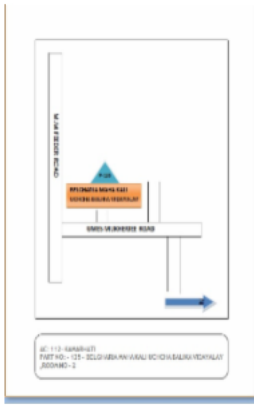

Nazri Naksha