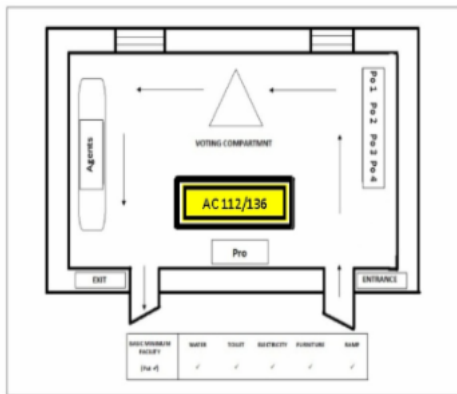

Cad View

Key MAP View