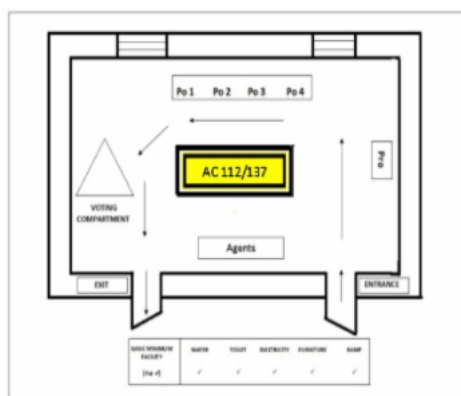

নির্বাচক নিবন্ধন আধিকারিকের স্বাক্ষর

Nazri Naksha

Google Map View

Polling Station Building Front View

Polling Station Front View

Cad View

Key MAP View

1 নাম : রঞ্জিত বর্মা পিতার নাম: যোগেশ বর্মা বাড়ির নং : 1 বয়স : 86 লিঙ্গ : পুরুষ	WB/20/136/585758	ফটো উপলব্ধ	2 নাম : তপন বর্মা পিতার নাম: রঞ্জিত বর্মা বাড়ির নং : 1 বয়স : 57 লিঙ্গ : পুরুষ	WB/20/136/585803	ফটো উপলব্ধ	3 নাম : সুমন্ত বর্মা পিতার নাম: রঞ্জিত বর্মা বাড়ির নং : 1 বয়স : 50 লিঙ্গ : পুরুষ	SY1570290	ফটো উপলব্ধ
4 নাম : সাথী বর্মা স্বামীর নাম: তপন বর্মা বাড়ির নং : 1 বয়স : 47 লিঙ্গ : মহিলা	DHW2204923	ফটো উপলব্ধ	5 নাম : অদিতি বর্মা স্বামীর নাম: সুমন্ত বর্মা বাড়ির নং : 1 বয়স : 38 লিঙ্গ : মহিলা	DHW3064631	ফটো উপলব্ধ	6 নাম : মানস কর্মকার পিতার নাম: নিরঞ্জন কর্মকার বাড়ির নং : 2 বয়স : 61 লিঙ্গ : পুরুষ	WB/20/136/585720	ফটো উপলব্ধ
7 নাম : শুভা কর্মকার স্বামীর নাম: মানস কর্মকার বাড়ির নং : 2 বয়স : 60 লিঙ্গ : মহিলা	WB/20/136/585721	ফটো উপলব্ধ	8 নাম : তাপস কর্মকার পিতার নাম: নিরঞ্জন কর্মকার বাড়ির নং : 2 বয়স : 59 লিঙ্গ : পুরুষ	WB/20/136/585543	ফটো উপলব্ধ	9 নাম : সোনা কর্মকার স্বামীর নাম: তাপস কর্মকার বাড়ির নং : 2 বয়স : 44 লিঙ্গ : মহিলা	DHW2499416	ফটো উপলব্ধ
10 নাম : ঋতম কর্মকার পিতার নাম: তাপস কর্মকার বাড়ির নং : 2 বয়স : 25 লিঙ্গ : পুরুষ	SY1812650	ফটো উপলব্ধ	11 নাম : নন্দিতা বিশ্বাস পিতার নাম: তপন বিশ্বাস বাড়ির নং : 2/2 বয়স : 25 লিঙ্গ : মহিলা	SY1724582	ফটো উপলব্ধ	12 নাম : ঋষভ কর্মকার পিতার নাম: মানস কর্মকার বাড়ির নং : 2/2 বয়স : 26 লিঙ্গ : পুরুষ	SY1738434	ফটো উপলব্ধ
13 নাম : শ্রীজীতা পাল পিতার নাম: উত্তম কুমার পাল বাড়ির নং : 3/1 বয়স : 25 লিঙ্গ : মহিলা	SY1791557	ফটো উপলব্ধ	14 নাম : বিশ্বজিৎ ভট্টাচার্য পিতার নাম: বানীন্দ্র কিশোর ভট্টাচার্য বাড়ির নং : 4সি বয়স : 50 লিঙ্গ : পুরুষ	SY2074425	ফটো উপলব্ধ	15 নাম : সমীর মজুমদার পিতার নাম: হীরালাল মজুমদার বাড়ির নং : 4 বয়স : 70 লিঙ্গ : পুরুষ	DHW2905867	ফটো উপলব্ধ
16 নাম : লিপি মজুমদার স্বামীর নাম: সমীর মজুমদার বাড়ির নং : 4 বয়স : 54 লিঙ্গ : মহিলা	DHW1159268	ফটো উপলব্ধ	17 নাম : সুদীপ্ত মজুমদার পিতার নাম: সমীর মজুমদার বাড়ির নং : 4 বয়স : 35 লিঙ্গ : পুরুষ	SY0909986	ফটো উপলব্ধ	18 নাম : শিবু কুমার দে রায় পিতার নাম: বিমল কুমার দে রায় বাড়ির নং : 4a বয়স : 61 লিঙ্গ : পুরুষ	SY1570399	ফটো উপলব্ধ
19 নাম : রীতা রানী দে রায় স্বামীর নাম: শিবু কুমার দে রায় বাড়ির নং : 4A বয়স : 50 লিঙ্গ : মহিলা	SY1570415	ফটো উপলব্ধ	20 নাম : জলি গুহ স্বামীর নাম: ননী গোপাল গুহ বাড়ির নং : 4A বয়স : 82 লিঙ্গ : মহিলা	DHW1148071	ফটো উপলব্ধ	21 নাম : রতন কুমার গুহ পিতার নাম: ননী গোপাল গুহ বাড়ির নং : 4A বয়স : 65 লিঙ্গ : পুরুষ	DHW1149376	ফটো উপলব্ধ
22 নাম : লিপিকা গুহ স্বামীর নাম: রতন কুমার গুহ বাড়ির নং : 4A বয়স : 58 লিঙ্গ : মহিলা	DHW1148097	ফটো উপলব্ধ	23 নাম : স্বপন গুহ পিতার নাম: ননী গোপাল গুহ বাড়ির নং : 4A বয়স : 56 লিঙ্গ : পুরুষ	DHW1148063	ফটো উপলব্ধ	24 নাম : সৌমোজীত গুহ পিতার নাম: স্বপন গুহ বাড়ির নং : 4 সি সরোজিনী রোড বয়স : 20 লিঙ্গ : পুরুষ	SY2046738	ফটো উপলব্ধ
25 নাম : মুক্তি গুহ স্বামীর নাম: স্বপন গুহ বাড়ির নং : 4A বয়স : 45 লিঙ্গ : মহিলা	DHW2202901	ফটো উপলব্ধ	26 নাম : সঞ্চিতা গুহ পিতার নাম: রতন কুমার গুহ বাড়ির নং : 4A বয়স : 37 লিঙ্গ : মহিলা	DHW3064649	ফটো উপলব্ধ	27 নাম : স্বরজিৎ গোপাল গুহ পিতার নাম: রতন কুমার গুহ বাড়ির নং : 4A বয়স : 28 লিঙ্গ : পুরুষ	SY1570407	ফটো উপলব্ধ
28 নাম : শৌভিক রায় পিতার নাম: শিবু কুমার রায় বাড়ির নং : 4এ বয়স : 26 লিঙ্গ : পুরুষ	SY1791516	ফটো উপলব্ধ	29 নাম : অভিজিৎ গুহা পিতার নাম: স্বপ্ন গুহা বাড়ির নং : 8সি বয়স : 25 লিঙ্গ : পুরুষ	SY1746254	ফটো উপলব্ধ	30 নাম : বাবুলাল চ্যাটার্জী পিতার নাম: গোবিন্দ চ্যাটার্জী বাড়ির নং : 5 বয়স : 76 লিঙ্গ : পুরুষ	WB/20/136/585191	ফটো উপলব্ধ