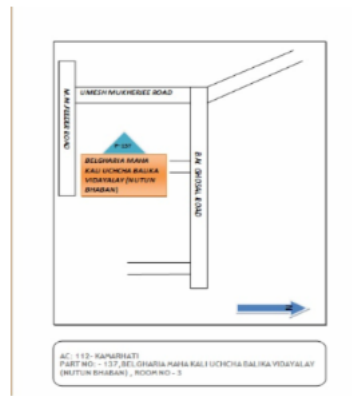

নির্বাচক নিবন্ধন আধিকারিকের স্বাক্ষর

Nazri Naksha

Google Map View

Polling Station Building Front View

Polling Station Front View

Cad View

Key MAP View

1 নাম : রঞ্জিত বর্মা পিতার নাম: যোগেশ বর্মা বাড়ির নং : 1 বয়স : 86 লিঙ্গ : পুরুষ	WB/20/136/585758	ফটো উপলব্ধ	2 নাম : তপন বর্মা পিতার নাম: রঞ্জিত বর্মা বাড়ির নং : 1 বয়স : 57 লিঙ্গ : পুরুষ	WB/20/136/585803	ফটো উপলব্ধ	3 নাম : সুমন্ত বর্মা পিতার নাম: রঞ্জিত বর্মা বাড়ির নং : 1 বয়স : 50 লিঙ্গ : পুরুষ	SY1570290	ফটো উপলব্ধ
4 নাম : সাথী বর্মা স্বামীর নাম: তপন বর্মা বাড়ির নং : 1 বয়স : 47 লিঙ্গ : মহিলা	DHW2204923	ফটো উপলব্ধ	5 নাম : অদিতি বর্মা স্বামীর নাম: সুমন্ত বর্মা বাড়ির নং : 1 বয়স : 38 লিঙ্গ : মহিলা	DHW3064631	ফটো উপলব্ধ	6 নাম : মানস কর্মকার পিতার নাম: নিরঞ্জন কর্মকার বাড়ির নং : 2 বয়স : 61 লিঙ্গ : পুরুষ	WB/20/136/585720	ফটো উপলব্ধ
7 নাম : শুভা কর্মকার স্বামীর নাম: মানস কর্মকার বাড়ির নং : 2 বয়স : 60 লিঙ্গ : মহিলা	WB/20/136/585721	ফটো উপলব্ধ	8 নাম : তাপস কর্মকার পিতার নাম: নিরঞ্জন কর্মকার বাড়ির নং : 2 বয়স : 59 লিঙ্গ : পুরুষ	WB/20/136/585543	ফটো উপলব্ধ	9 নাম : সোনা কর্মকার স্বামীর নাম: তাপস কর্মকার বাড়ির নং : 2 বয়স : 44 লিঙ্গ : মহিলা	DHW2499416	ফটো উপলব্ধ
10 নাম : ঋতম কর্মকার পিতার নাম: তাপস কর্মকার বাড়ির নং : 2 বয়স : 25 লিঙ্গ : পুরুষ	SY1812650	ফটো উপলব্ধ	11 নাম : নন্দিতা বিশ্বাস পিতার নাম: তপন বিশ্বাস বাড়ির নং : 2/2 বয়স : 25 লিঙ্গ : মহিলা	SY1724582	ফটো উপলব্ধ	12 নাম : ঋষভ কর্মকার পিতার নাম: মানস কর্মকার বাড়ির নং : 2/2 বয়স : 26 লিঙ্গ : পুরুষ	SY1738434	ফটো উপলব্ধ
13 নাম : শ্রীজীতা পাল পিতার নাম: উত্তম কুমার পাল বাড়ির নং : 3/1 বয়স : 25 লিঙ্গ : মহিলা	SY1791557	ফটো উপলব্ধ	14 নাম : বিশ্বজিৎ ভট্টাচার্য পিতার নাম: বানীন্দ্র কিশোর ভট্টাচার্য বাড়ির নং : 4সি বয়স : 50 লিঙ্গ : পুরুষ	SY2074425	ফটো উপলব্ধ	15 নাম : সমীর মজুমদার পিতার নাম: হীরালাল মজুমদার বাড়ির নং : 4 বয়স : 70 লিঙ্গ : পুরুষ	DHW2905867	ফটো উপলব্ধ
16 নাম : লিপি মজুমদার স্বামীর নাম: সমীর মজুমদার বাড়ির নং : 4 বয়স : 54 লিঙ্গ : মহিলা	DHW1159268	ফটো উপলব্ধ	17 নাম : সুদীপ্ত মজুমদার পিতার নাম: সমীর মজুমদার বাড়ির নং : 4 বয়স : 35 লিঙ্গ : পুরুষ	SY0909986	ফটো উপলব্ধ	18 নাম : শিবু কুমার দে রায় পিতার নাম: বিমল কুমার দে রায় বাড়ির নং : 4a বয়স : 61 লিঙ্গ : পুরুষ	SY1570399	ফটো উপলব্ধ
19 নাম : রীতা রানী দে রায় স্বামীর নাম: শিবু কুমার দে রায় বাড়ির নং : 4A বয়স : 50 লিঙ্গ : মহিলা	SY1570415	ফটো উপলব্ধ	20 নাম : জলি গুহ স্বামীর নাম: ননী গোপাল গুহ বাড়ির নং : 4A বয়স : 82 লিঙ্গ : মহিলা	DHW1148071	ফটো উপলব্ধ	21 নাম : রতন কুমার গুহ পিতার নাম: ননী গোপাল গুহ বাড়ির নং : 4A বয়স : 65 লিঙ্গ : পুরুষ	DHW1149376	ফটো উপলব্ধ
22 নাম : লিপিকা গুহ স্বামীর নাম: রতন কুমার গুহ বাড়ির নং : 4A বয়স : 58 লিঙ্গ : মহিলা	DHW1148097	ফটো উপলব্ধ	23 নাম : স্বপন গুহ পিতার নাম: ননী গোপাল গুহ বাড়ির নং : 4A বয়স : 56 লিঙ্গ : পুরুষ	DHW1148063	ফটো উপলব্ধ	24 নাম : সৌমোজীত গুহ পিতার নাম: স্বপন গুহ বাড়ির নং : 4 সি সরোজিনী রোড বয়স : 20 লিঙ্গ : পুরুষ	SY2046738	ফটো উপলব্ধ
25 নাম : মুক্তি গুহ স্বামীর নাম: স্বপন গুহ বাড়ির নং : 4A বয়স : 45 লিঙ্গ : মহিলা	DHW2202901	ফটো উপলব্ধ	26 নাম : সঞ্চিতা গুহ পিতার নাম: রতন কুমার গুহ বাড়ির নং : 4A বয়স : 37 লিঙ্গ : মহিলা	DHW3064649	ফটো উপলব্ধ	27 নাম : স্বরজিৎ গোপাল গুহ পিতার নাম: রতন কুমার গুহ বাড়ির নং : 4A বয়স : 28 লিঙ্গ : পুরুষ	SY1570407	ফটো উপলব্ধ
28 নাম : শৌভিক রায় পিতার নাম: শিবু কুমার রায় বাড়ির নং : 4এ বয়স : 26 লিঙ্গ : পুরুষ	SY1791516	ফটো উপলব্ধ	29 নাম : অভিজিৎ গুহা পিতার নাম: স্বপ্ন গুহা বাড়ির নং : 8সি বয়স : 25 লিঙ্গ : পুরুষ	SY1746254	ফটো উপলব্ধ	30 নাম : বাবুলাল চ্যাটার্জী পিতার নাম: গোবিন্দ চ্যাটার্জী বাড়ির নং : 5 বয়স : 76 লিঙ্গ : পুরুষ	WB/20/136/585191	ফটো উপলব্ধ