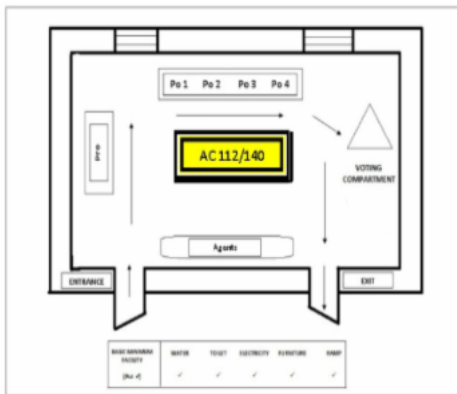

নির্বাচক নিবন্ধন আধিকারিকের স্বাক্ষর

Nazri Naksha

Google Map View

Polling Station Building Front View

Polling Station Front View

Cad View

Key MAP View

1 নাম : সোমনাথ সরকার পিতার নাম: কেদারনাথ সরকার বাড়ির নং : 26/বি বয়স : 39 লিঙ্গ : পুরুষ	SY1791870 ফটো উপলব্ধ	2 নাম : রতন কুমার ধর পিতার নাম: আশুতোষ ধর বাড়ির নং : 2এ/48 বয়স : 69 লিঙ্গ : পুরুষ	SY1706100 ফটো উপলব্ধ	3 নাম : পাপিয়া ধর স্বামীর নাম: রতন কুমার ধর বাড়ির নং : 2এ/48 বয়স : 60 লিঙ্গ : মহিলা	SY1706118 ফটো উপলব্ধ
4 নাম : উর্মি ঘোষ স্বামীর নাম: সজ্জন কুমার ঘোষ বাড়ির নং : 2বিসি আশিয়ানা ফ্ল্যাট বয়স : 54 লিঙ্গ : মহিলা	SY1741974 ফটো উপলব্ধ	5 নাম : বর্ণিনি ঘোষ পিতার নাম: সজ্জন কুমার ঘোষ বাড়ির নং : 2বিসি আশিয়ানা অপার্টমেন্ট বয়স : 22 লিঙ্গ : মহিলা	SY2015345 ফটো উপলব্ধ	6 নাম : অনূপ কুমার যাদব পিতার নাম: মনোজ যাদব বাড়ির নং : 3 বয়স : 22 লিঙ্গ : পুরুষ	SY1985571 ফটো উপলব্ধ
7 নাম : সমরেশ পণ্ডা পিতার নাম: নারায়ন চন্দ্র পন্ডা বাড়ির নং : 3 বয়স : 67 লিঙ্গ : পুরুষ	DHW1164888 ফটো উপলব্ধ	8 নাম : স্বপন কুমার বিশ্বাস পিতার নাম: কার্তিক বিশ্বাস বাড়ির নং : 8/২এ বয়স : 58 লিঙ্গ : পুরুষ	WB/20/136/666723 ফটো উপলব্ধ	9 নাম : সহেলী বিশ্বাস পিতার নাম: সুনীল বিশ্বাস বাড়ির নং : 7 বয়স : 28 লিঙ্গ : মহিলা	SY1695931 ফটো উপলব্ধ
10 নাম : আকাশ ভট্টাচার্য পিতার নাম: শ্যামা প্রসাদ ভট্টাচার্য বাড়ির নং : 13 বয়স : 25 লিঙ্গ : পুরুষ	SY1813427 ফটো উপলব্ধ	11 নাম : চুমকী ব্যানার্জী পিতার নাম: অরূপ ব্যানার্জী বাড়ির নং : 16/1 বয়স : 34 লিঙ্গ : মহিলা	SY1119254 ফটো উপলব্ধ	12 নাম : শেফালী চৌধুরী স্বামীর নাম: দীপক চৌধুরী বাড়ির নং : 17A বয়স : 69 লিঙ্গ : মহিলা	SY1774694 ফটো উপলব্ধ
13 নাম : দীপক চৌধুরী পিতার নাম: যোগেশ চন্দ্র চৌধুরী বাড়ির নং : 17A বয়স : 68 লিঙ্গ : পুরুষ	SY1842731 ফটো উপলব্ধ	14 নাম : দেবজ্যোতি চৌধুরী পিতার নাম: দীপক চৌধুরী বাড়ির নং : 17A বয়স : 31 লিঙ্গ : পুরুষ	SY1217397 ফটো উপলব্ধ	15 নাম : ঐন্দ্রিলা গাঙ্গুলী পিতার নাম: সুদীপ গাঙ্গুলী বাড়ির নং : 22 বয়স : 32 লিঙ্গ : মহিলা	SY1217231 ফটো উপলব্ধ
16 নাম : রাম মিলন সাউ পিতার নাম: মঙ্গল সাউ বাড়ির নং : 22 বয়স : 59 লিঙ্গ : পুরুষ	SY1954338 ফটো উপলব্ধ	17 নাম : তনুশ্রী সাউ স্বামীর নাম: রাম মিলন সাউ বাড়ির নং : 22 বয়স : 49 লিঙ্গ : মহিলা	SY1954296 ফটো উপলব্ধ	18 নাম : আরমান সাউ পিতার নাম: রাম মিলন সাউ বাড়ির নং : 22 বয়স : 24 লিঙ্গ : পুরুষ	SY1953520 ফটো উপলব্ধ
19 নাম : শৌর্য মজুমদার পিতার নাম: পার্থ সারথী মজুমদার বাড়ির নং : 22 & 23 বয়স : 37 লিঙ্গ : পুরুষ	DHW3003092 ফটো উপলব্ধ	20 নাম : পৌতম চক্রবর্তী পিতার নাম: অমলেন্দু চক্রবর্তী বাড়ির নং : ড্রিম রেসিডেন্সী বয়স : 61 লিঙ্গ : পুরুষ	SY2017507 ফটো উপলব্ধ	21 নাম : পঙ্কজ চন্দ্র ব্যানার্জী পিতার নাম: বিজয় চন্দ্র ব্যানার্জী বাড়ির নং : 22&23 বয়স : 77 লিঙ্গ : পুরুষ	WB/20/136/375079 ফটো উপলব্ধ
22 নাম : চন্দন বিশ্বাস পিতার নাম: অমর কৃষ্ণ বিশ্বাস বাড়ির নং : 22&23 বয়স : 42 লিঙ্গ : পুরুষ	DHW2700862 ফটো উপলব্ধ	23 নাম : ঈশিতা মুখার্জী পিতার নাম: শতদল মুখার্জী বাড়ির নং : 22&23 বয়স : 39 লিঙ্গ : মহিলা	DHW2700904 ফটো উপলব্ধ	24 নাম : রতন কুমার সাহা পিতার নাম: প্রানগোবিন্দ সাহা বাড়ির নং : 22/23 বয়স : 74 লিঙ্গ : পুরুষ	DHW0119404 ফটো উপলব্ধ
25 নাম : তপতি সাহা স্বামীর নাম: রতন কুমার সাহা বাড়ির নং : 22/23 বয়স : 67 লিঙ্গ : মহিলা	DHW0119263 ফটো উপলব্ধ	26 নাম : শেখ মেহমুদ হুসেন পিতার নাম: মহঃ হুসেন বাড়ির নং : 22/23 বয়স : 63 লিঙ্গ : পুরুষ	SY1383082 ফটো উপলব্ধ	27 নাম : অরুনাভ সাহা পিতার নাম: রতন কুমার সাহা বাড়ির নং : 22/23 বয়স : 42 লিঙ্গ : পুরুষ	DKN4270708 ফটো উপলব্ধ
28 নাম : কিশোর আচার্য পিতার নাম: মদন গোপাল আচার্য বাড়ির নং : 22/23 বয়স : 69 লিঙ্গ : পুরুষ	WB/20/136/687132 ফটো উপলব্ধ	29 নাম : বীনা আচার্য স্বামীর নাম: কিশোর আচার্য বাড়ির নং : 22/23 বয়স : 66 লিঙ্গ : মহিলা	WB/20/136/687369 ফটো উপলব্ধ	30 নাম : শুভদীপ আচার্য পিতার নাম: কিশোর আচার্য বাড়ির নং : 22/23 বয়স : 39 লিঙ্গ : পুরুষ	DHW2690014 ফটো উপলব্ধ